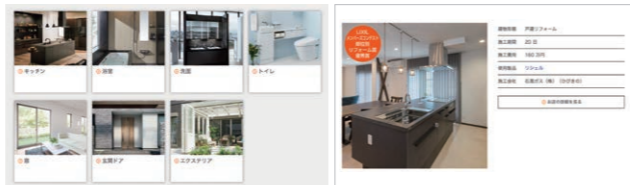

プラン タッチパネルで自分にぴったりのプランを探そう!

キッチン・お風呂・玄関・リビングなどのカラーシミュレーションや、施工事例集をご覧ください

ショールームから帰ったあとに...

ショールームでもう一度商品を確認したい

ショールームに行って見学・体験・相談

コーディネーターと一緒に見学

お客さまご自身で自由に見学

WEBからご予約可能!

リクシル 予約 立川

色合わせをじっくり考えたい

カラーシミュレーション

クリックひとつで、色や仕様を変えた印象を確認できます。

展示されていた商品をもう一度見たい

360度展示写真

360度パノラマビューで、主要な展示商品をご覧いただけます。

費用の相場や施工例を調べたい

リフォームの実例と費用の相場

実際にリフォームした商品や費用の相場をご紹介します。

ご自宅で見学したい

リクシルバーチャルショールーム

WEB上でショールームを歩きまわりながら、展示品の特徴や価格を確認できます。

住まいづくりのお悩みをご自宅から相談したい

LIXIL オンラインショールーム

商品の詳しいご説明やリフォーム相談にコーディネーターがオンライン通話で対応します。「予約して相談」、「予約なしで今すぐ相談」の2つのタイプからお選びください。