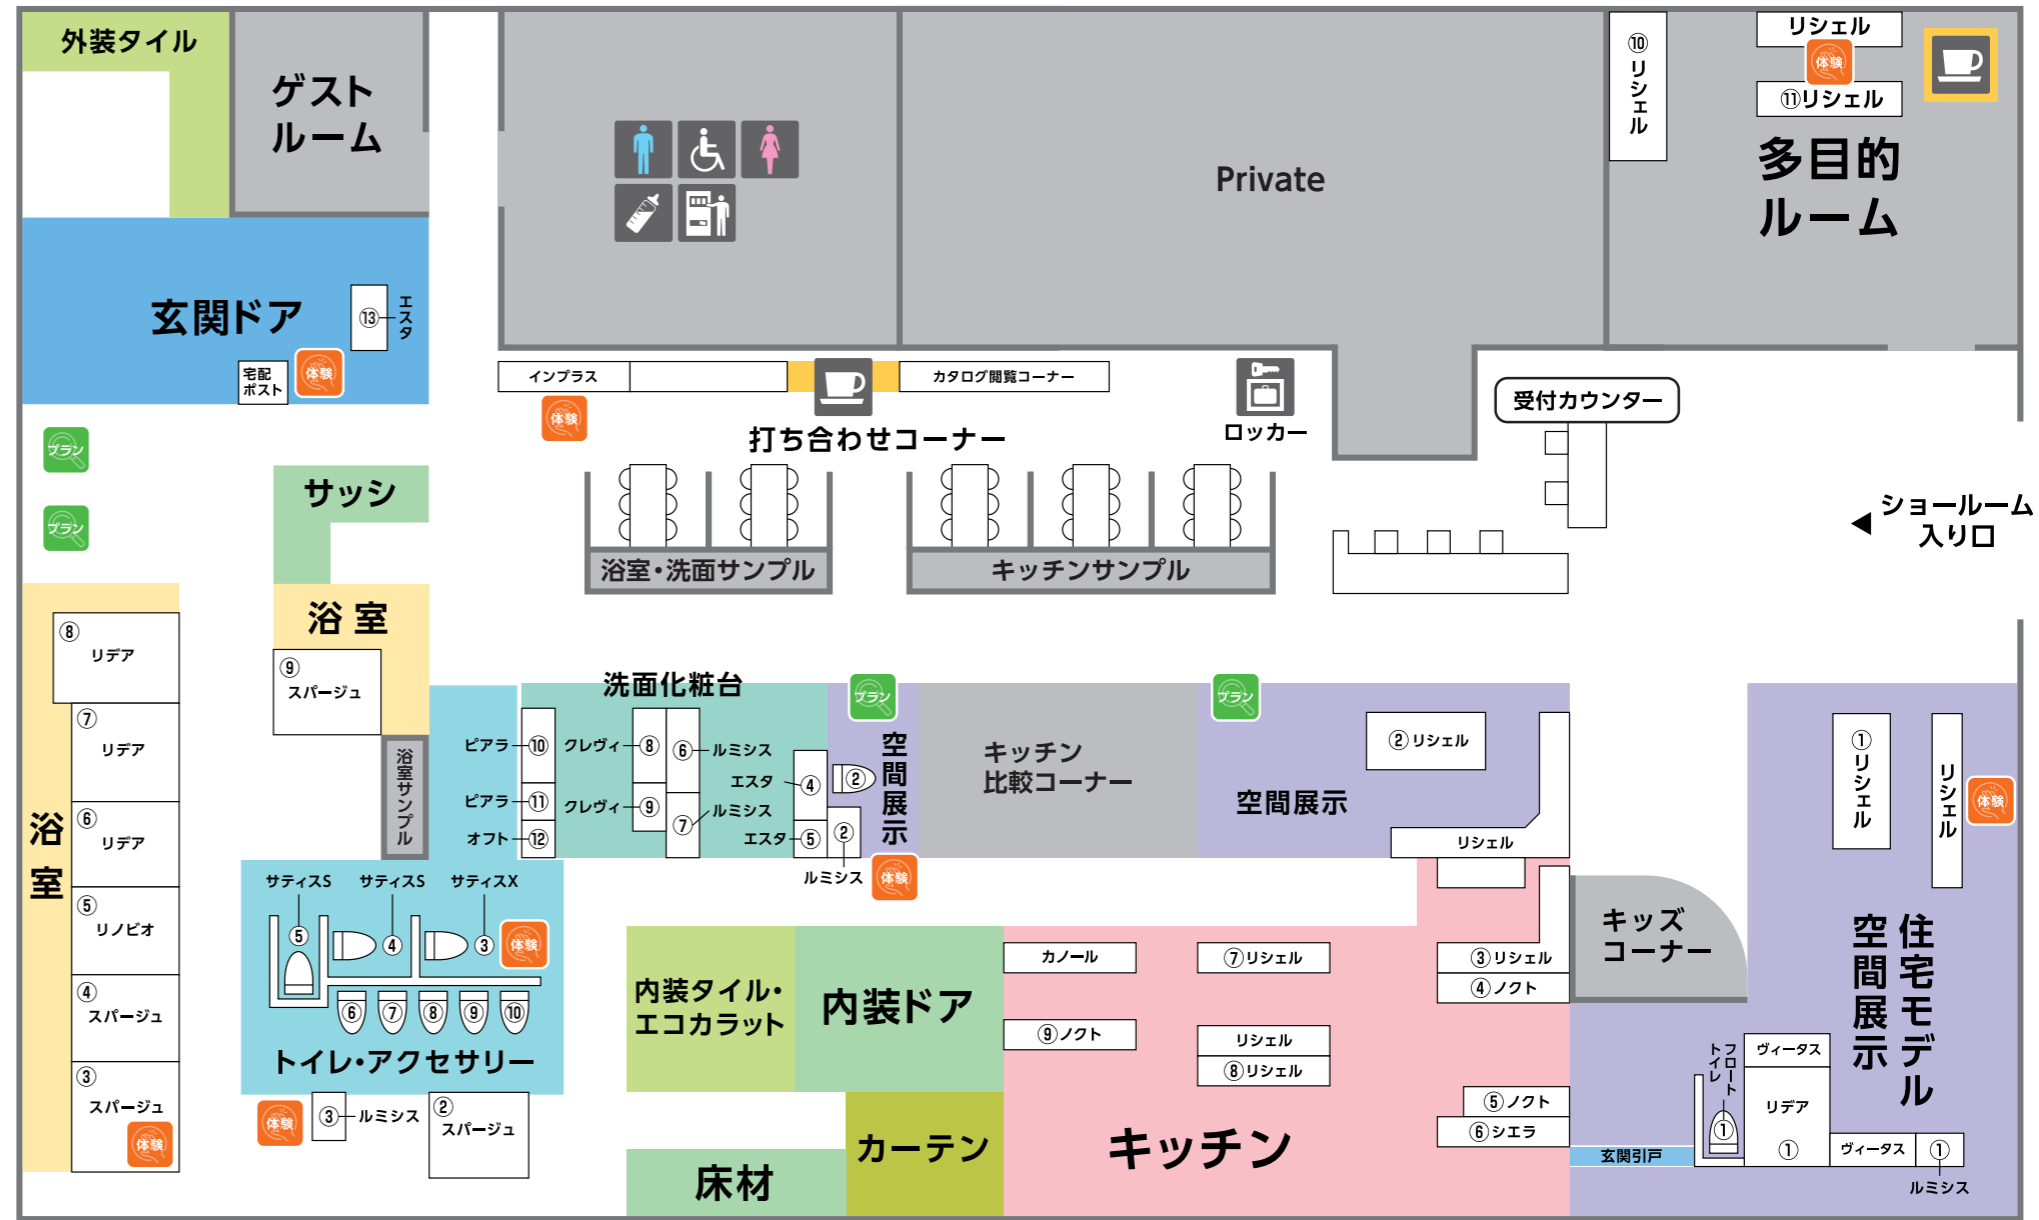

ようこそリクシル ショールームへ。

体験 ショールームで体験してみよう!

キッチン	体験 セラミックトップ キズや汚れへの強さをお試しください	
	体験 タッチレス水栓 ナビッシュ ハンズフリータイプ センサーに手をかざして水を出し止めできます。お試しください	
浴室	体験 アクアフィール(肩湯) 首から肩にかけて流れるお湯が全身を温めます。お湯が流れている様子や、柔らかな水流を触ってみてください	
	体験 キレイサーモフロア 床を触り比べて熱の伝わり方を比べたり、汚れの落ちやすさをお試しください	
洗面化粧台	体験 フェイスフルライト 顔を左右から明るく照らします。ライトをつけて、顔を映してみてください	
	体験 タッチレス水栓 ナビッシュ 手を差し出すだけで水が出ます。お試しください	
トイレ	体験 アクアセラミック 水の力で汚れがつるんと落ちる様子をご覧ください	
	体験 お掃除リフトアップ 便座が5センチ真上にあがります。操作してみてください	
タイル	体験 エコカラットプラス 調湿やニオイ軽減機能があります。ニオイについては体感キットにて軽減の差を比べてみてください。	
	体験 アレルピュア スギ花粉やダニのフンなどに含まれる環境アレルゲンの動きを抑制。	

マップ上にこのマークがついている場所では、商品の機能を実際にお試しいたできます。

体験 マップ上にこのマークがついている場所では、商品の機能を実際にお試しいたできます。

プラン 簡単な操作で、自分にぴったりのプランを探せます。カラーシミュレーションもでき、おおよその価格も確認できます。

館内のお知らせ

- **トイレ** トイレで実際に商品をお試しいたけます。
- **多目的トイレ**
- **ロッカー**
- **給茶機** 休憩したくなったらお茶をご自由にお飲みください
- **自動販売機** お飲み物の購入ができます。
- **授乳室**

ペット同伴のお客様へ 盲導犬・介助犬、聴導犬以外のペット同伴の際はケージをご使用ください。

敷地内での喫煙はご遠慮ください

お食事 お食事はご遠慮ください。

窓・サッシ

体験 インプラス
今ある窓に内窓をプラス。断熱性能の優れた素材で外の熱が中に伝わりにくい。

玄関ドア

体験 電気錠
スマートフォン、リモコン、カードキー、タグキー、手動キー。多彩なカギの中から、家族一人ひとりの使いやすさに合わせて、自由にセレクトできます。

プラン タッチパネルで自分にぴったりのプランを探そう!

キッチン・お風呂・玄関・リビングなどのカラーシミュレーションや、施工事例集をご覧ください