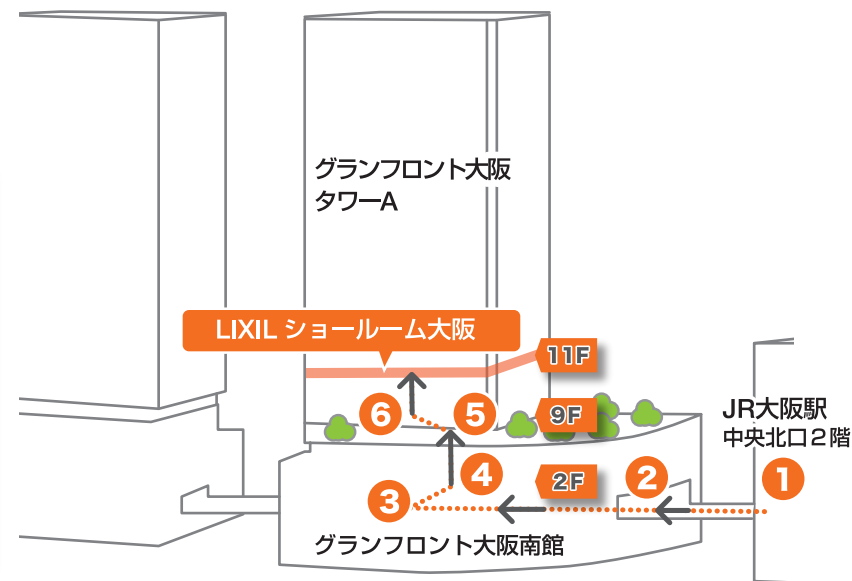

アクセスガイド

Showroom Access Guide

LIXIL ショールーム大阪

11階でエレベーターをおりるとLIXILショールーム大阪です。

エレベーターで11階までお上がり下さい。

「LIXILショールーム大阪」はJR大阪駅(中央北口)から、2階デッキでつながる「グランフロント大阪 南館 タワーA11階」にあります。

5 9階エレベーター乗り換え階「スカイロビー」で「A11-18」のエレベーターに乗りかえます。

3 右手の「オフィスタワー入口」に入るとタワーAのエレベーターホールです。

2 インフォメーションを通りすぎ直進し、右手にあるオフィスタワー入口に進みます。

1 JR大阪駅とつながるデッキを通り「グランフロント大阪」「南館」2階入口に進みます。

LIXILショールーム大阪

グランフロント大阪 南館 タワーA11階

■住所 〒530-0011 大阪府大阪市北区大深町4番20号グランフロント大阪タワーA11階

■営業時間 10:00 ~ 17:00