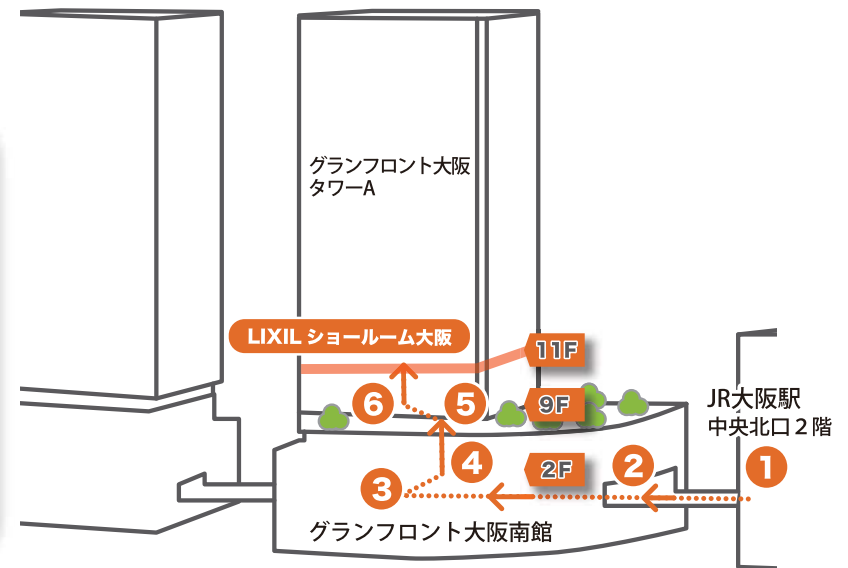

# アクセスガイド

Showroom Access Guide

## LIXIL ショールーム大阪

11階でエレベーターをおりるとLIXILショールーム大阪です。

11F

「LIXILショールーム大阪」はJR大阪駅(中央北口)から、2階デッキにつながる「グランフロント大阪 南館 タワーA11階」にあります。

6

エレベーターで11階までお上がり下さい。

9F

9階エレベーター乗り換え階「スカイロビー」で『A11-18』のエレベーターに乗りかえます。

5

9F

2F

右手の「オフィスタワー入口」を入るとタワーAのエレベーターホールです。

3

2F

エレベーターで9階までお上がり下さい。

4

## LIXIL ショールーム大阪

グランフロント大阪 南館 タワーA11階

- 住所 〒530-0011 大阪府大阪市北区大深町4番20号グランフロント大阪タワーA11階
- 営業時間 10:00 ~ 17:00
- 休館日 毎週水曜日(祝日の場合は営業)、夏期・年末年始
- お問合せ 06-6733-1794

※臨時で休館する場合がございます。ご来館前にWEBサイトをご確認下さい。

LIXILショールーム大阪