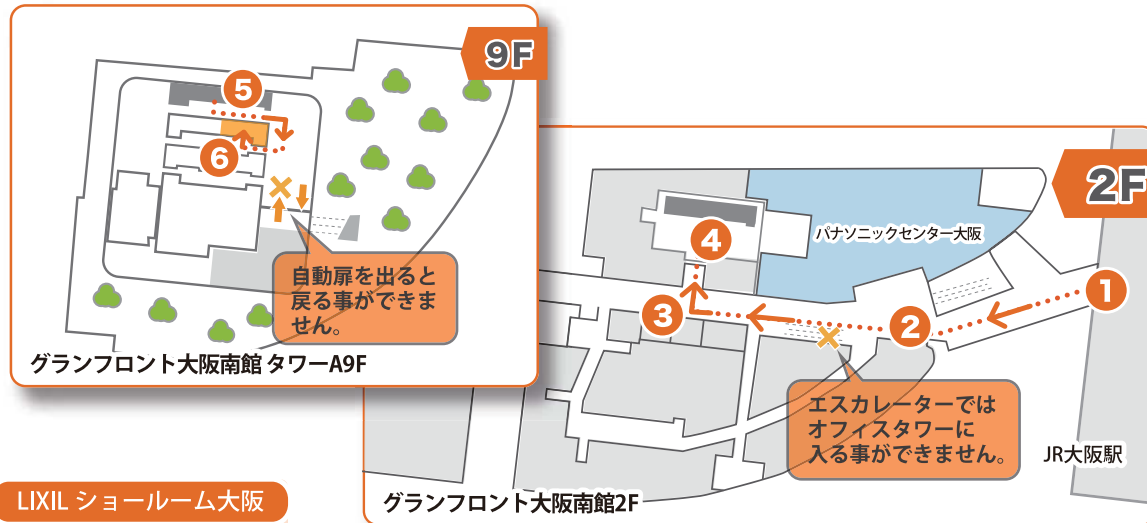

# アクセスガイド

Showroom Access Guide

## LIXIL ショールーム大阪

11階でエレベーターをおりるとLIXILショールーム大阪です。

11F

「LIXILショールーム大阪」はJR大阪駅(中央北口)から、2階デッキにつながる「グランフロント大阪 南館 タワーA11階」にあります。

6

エレベーターで11階までお上がり下さい。

9F

9階エレベーター乗り換え階「スカイロビー」で『A11-18』のエレベーターに乗りかえます。

5

9F

2F

右手の「オフィスタワー入口」を入るとタワーAのエレベーターホールです。

3

2F

エレベーターで9階までお上がり下さい。

4

## LIXIL ショールーム大阪

グランフロント大阪 南館 タワーA11階

- 住所 〒530-0011 大阪府大阪市北区大深町4番20号グランフロント大阪タワーA11階
- 営業時間 10:00 ~ 17:00
- 休館日 毎週水曜日(祝日の場合は営業)、夏期・年末年始
- お問合せ 06-6733-1794

※臨時で休館する場合がございます。ご来館前にWEBサイトをご確認下さい。

LIXILショールーム大阪