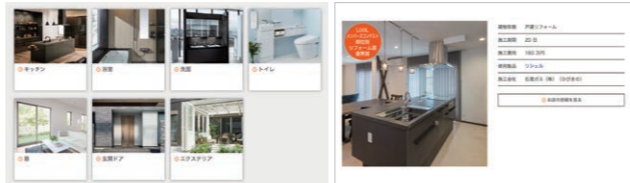

ショールームから帰ったあとに...

ショールームでもう一度商品を確認したい

ショールームに行って見学・体験・相談

コーディネーターと一緒に見学

お客さまご自身で自由に見学

WEBからご予約可能!

リクシル 予約 奈良

色合わせをじっくり考えたい

カラーシミュレーション

クリックひとつで、色や仕様を変えた印象を確認できます。

展示されていた商品をもう一度見たい

360度展示写真

360度パノラマビューで、主要な展示商品をご覧いただけます。

費用の相場や施工例を調べたい

リフォームの実例と費用の相場

実際にリフォームした商品や費用の相場をご紹介します。

ご自宅で見学したい

リクシルバーチャルショールーム

WEB上でショールームを歩きまわりながら、展示品の特徴や価格を確認できます。

展示品・交通案内などのショールーム情報はLIXILホームページをご確認ください。

LIXILショールーム奈良 フロアマップ

自分にあつたプランを探せる?

商品の機能を

体験できる?