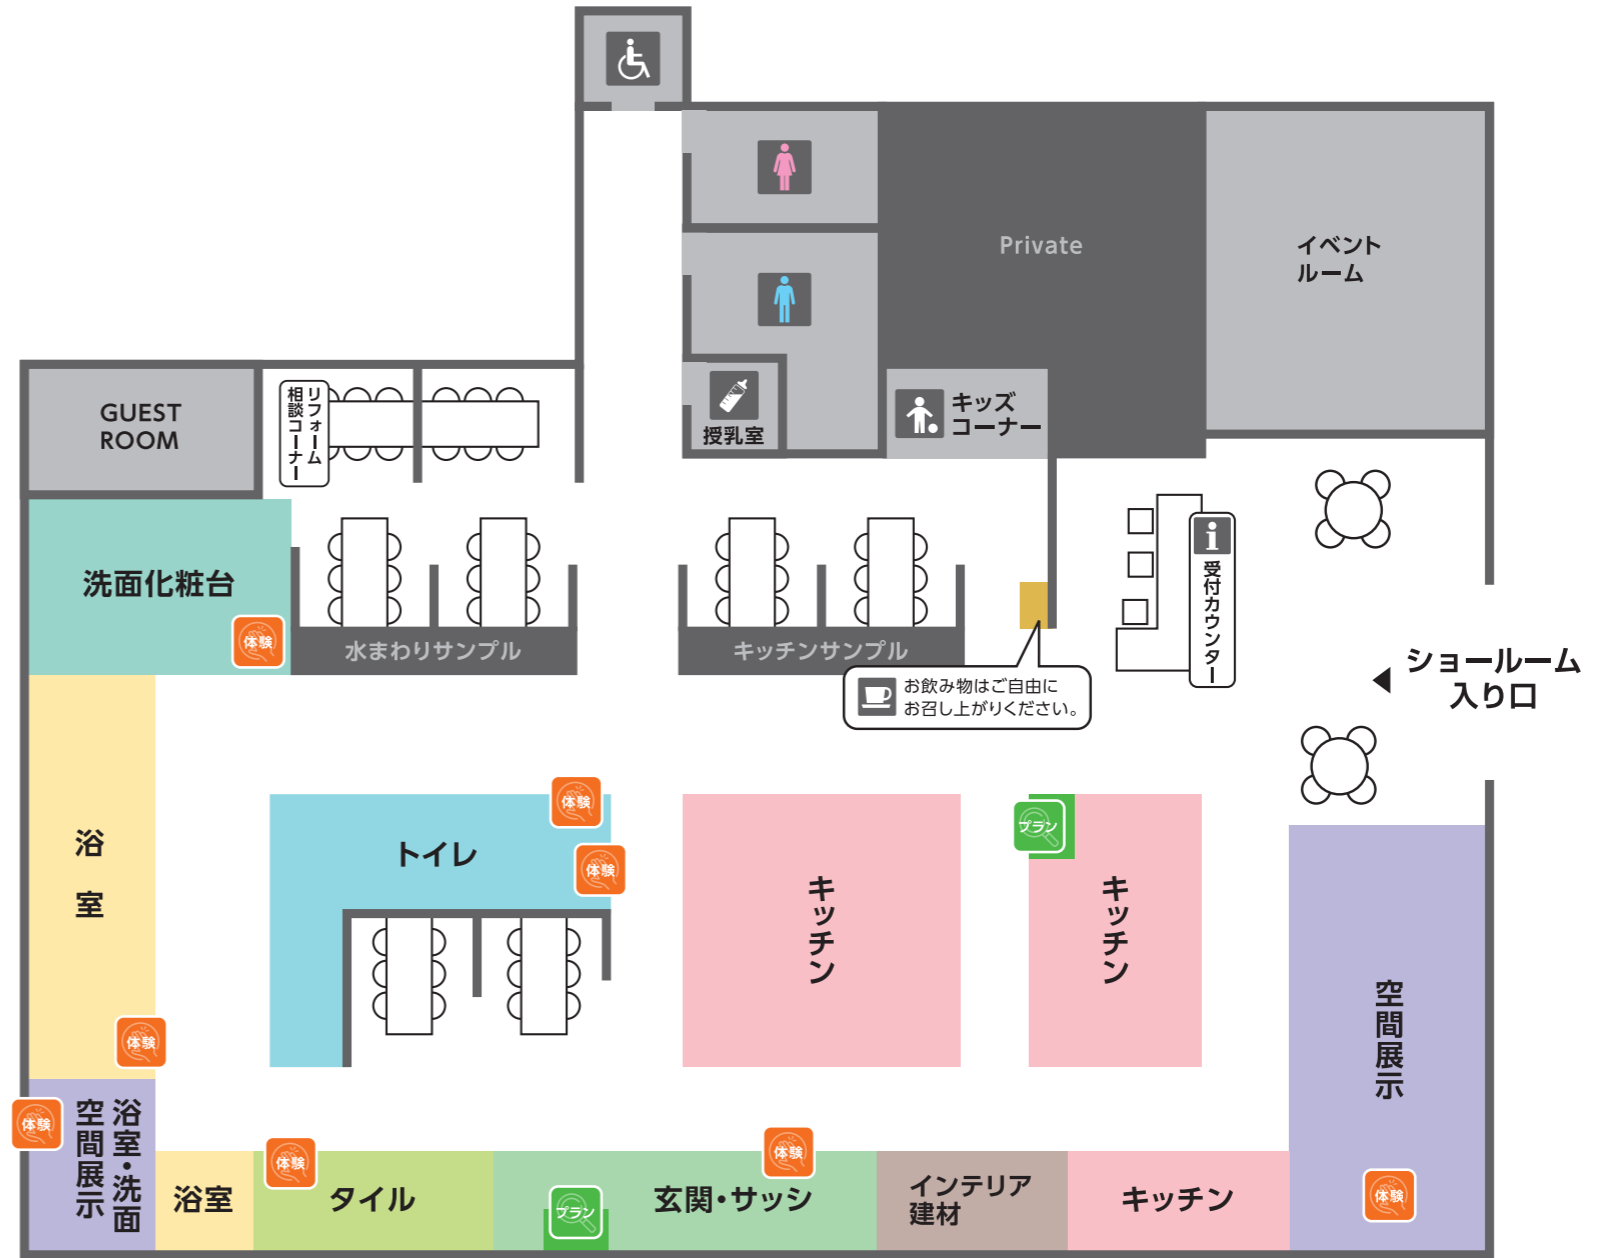

ようこそリクシル ショールームへ。

体験 ショールームで体験してみよう!

キッチン	体験 セラミックトップ キズや汚れへの強さをお試しください	
	体験 タッチレス水栓 ナビッシュ ハンズフリータイプ センサーに手をかざして水を出し止めできます。お試しください	
浴室	体験 アクアフィール(肩湯) 首から肩にかけて流れるお湯が全身を温めます。お湯が流れている様子や、柔らかな水流を触ってみてください	
	体験 キレイサーモフロア 床を触り比べて熱の伝わり方を比べたり、汚れの落ちやすさをお試しください	
洗面化粧台	体験 フェイスフルライト 顔を左右から明るく照らします。ライトをつけて、顔を映してみてください	
	体験 タッチレス水栓 ナビッシュ 手を差し出すだけで水が出ます。お試しください	
トイレ	体験 アクアセラミック 水のかで汚れがつるんと落ちる様子をご覧ください	
	体験 お掃除リフトアップ 便座が5センチ真上にあがります。操作してみてください	
タイル	体験 エコカラットプラス 調湿やニオイ軽減機能があります。ニオイについては体感キットにて軽減の差を比べてみてください。	
	プラン アレルピュア スギ花粉やダニのフンなどに含まれる環境アレルゲンの動きを抑制。	

体験 マップ上にこのマークがついている場所では、商品の機能を実際にお試しいただけます。

プラン 簡単な操作で、自分にぴったりのプランを探せます。カラーシミュレーションもでき、おおよその価格も確認できます。

館内のお知らせ

トイレ トイレで実際に商品をお試しいただけます。

多目的トイレ

給茶機 休憩したくなったらお茶をご自由にお飲みください

自動販売機 お飲み物の購入ができます。

ペット同伴のお客様へ 盲導犬・介助犬、聴導犬以外のペット同伴の際はケージをご使用ください。

敷地内での喫煙はご遠慮ください

お食事 お食事はご遠慮ください。

窓・サッシ

インプラス
今ある窓に内窓をプラス。断熱性能の優れた素材で外の熱が中に伝わりにくい。

玄関ドア

電気錠
スマートフォン、リモコン、カードキー、タグキー、手動キー。多彩なカギの中から、家族一人ひとりの使いやすさに合わせて、自由にセレクトできます。

プラン **タッチパネルで自分にぴったりのプランを探そう!**

キッチン・お風呂・玄関・リビングなどのカラーシミュレーションや、施工事例集をご覧ください