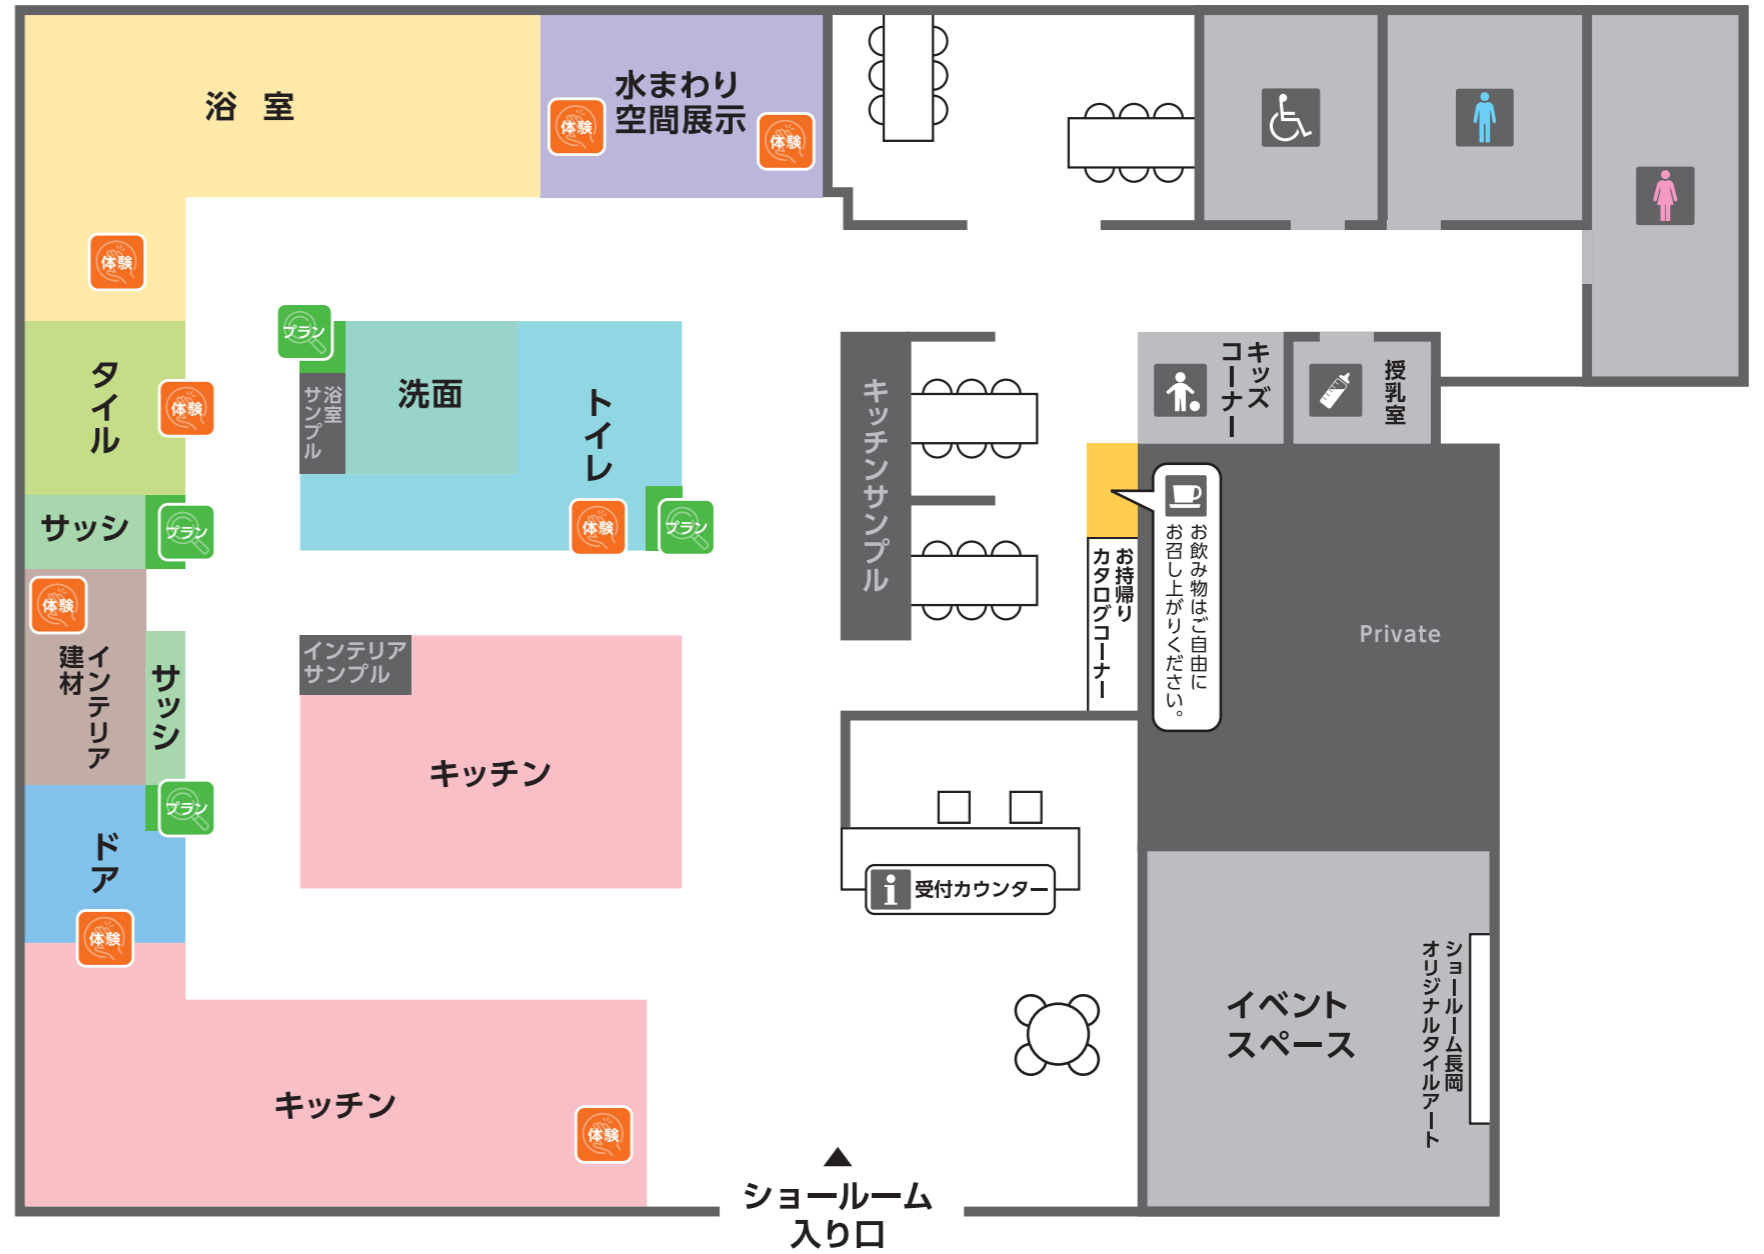

ようこそリクシル ショールームへ。

体験 ショールームで体験してみよう!

キッチン	体験 セラミックトップ キズや汚れへの強さをお試しください	
	体験 タッチレス水栓 ナビッシュ ハンズフリータイプ センサーに手をかざして水を出し止めできます。おお試しください	
浴室	体験 アクアフィール(肩湯) 首から肩にかけて流れるお湯が全身を温めます。お湯が流れている様子や、柔らかな水流を触っててください	
	体験 キレイサーモフロア 床を触り比べて熱の伝わり方を比べたり、汚れの落ちやすさをお試しください	
洗面化粧台	体験 フェイスフルライト 顔を左右から明るく照らします。ライトをつけて、顔を映してみてください	
	体験 タッチレス水栓 ナビッシュ 手を差し出すだけで水が出ます。おお試しください	
トイレ	体験 アクアセラミック 水のかで汚れがつるんと落ちる様子をご覧ください	
	体験 お掃除リフトアップ 便座が5センチ真上にあがります。操作してみてください	
タイル	体験 エコカラットプラス 調湿やニオイ軽減機能があります。ニオイについては体感キットにて軽減の差を比べてみてください。	
	プラン アレルピュア スギ花粉やダニのフンなどに含まれる環境アレルゲンの動きを抑制。	

体験 マップ上にこのマークがついている場所では、商品の機能を実際にお試しいただけます。

プラン 簡単な操作で、自分にぴったりのプランを探せます。カラーシミュレーションもでき、おおよその価格も確認できます。

館内のお知らせ

トイレ
 トイレで実際に商品をお試しいただけます。

給茶機
 休憩したくなったらお茶をご自由にお飲みください

多目的トイレ

ペット同伴のお客様へ
 盲導犬・介助犬、聴導犬以外のペット同伴の際はケージをご使用ください。

お食事
 お食事はご遠慮ください。

敷地内での喫煙はご遠慮ください

窓・サッシ

体験 インプラス
 今ある窓に内窓をプラス。断熱性能の優れた素材で外の熱が中に伝わりにくい。

玄関ドア

体験 電気錠
 スマートフォン、リモコン、カードキー、タグキー、手動キー。多彩なカギの中から、家族一人ひとりの使いやすさに合わせて、自由にセレクトできます。

プラン **タッチパネルで自分にぴったりのプランを探そう!**

キッチン・お風呂・玄関・リビングなどのカラーシミュレーションや、施工事例集をご覧ください