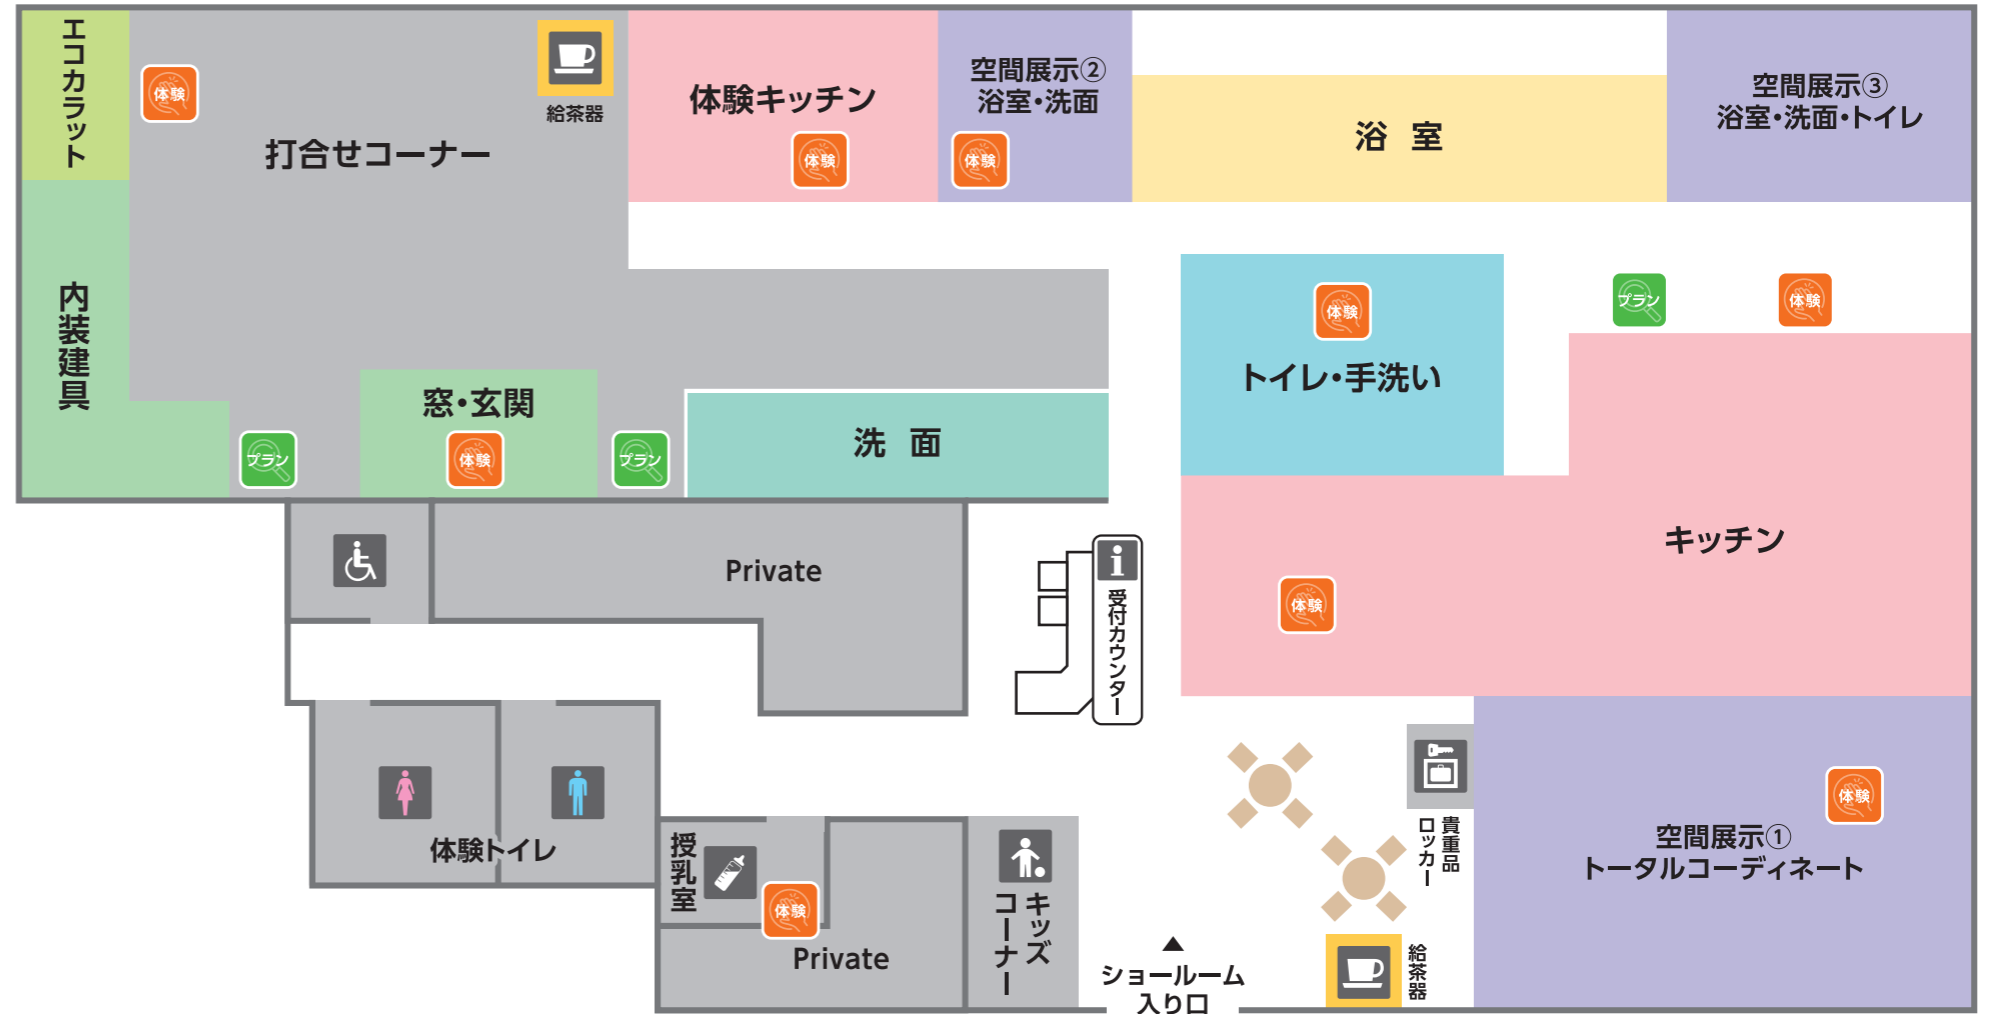

ようこそリクシル ショールームへ。

体験 ショールームで体験してみよう!

キッチン	体験 セラミックトップ キズや汚れへの強さをお試しください	
	体験 タッチレス水栓 ナビッシュハンズフリータイプ センサーに手をかざして水を出し止めできます。お試しください	
浴室	体験 アクアフィール(肩湯) 首から肩にかけて流れるお湯が全身を温めます。お湯が流れている様子や、柔らかな水流を触ってみてください	
	体験 キレイサーモフロア 床を触り比べて熱の伝わり方を比べたり、汚れの落ちやすさをお試しください	
洗面化粧台	体験 フェイスフルライト 顔を左右から明るく照らします。ライトをつけて、顔を映してみてください	
	体験 アクアセラミック 水のかで汚れがつるんと落ちる様子をご覧ください	
トイレ	体験 お掃除リフトアップ 便座が5センチ真上にあがります。操作してみてください	
	体験 エコカラットプラス 調湿やニオイ軽減機能があります。ニオイについては体感キットにて軽減の差を比べてみてください。	
タイル	プラン アレルピュア スギ花粉やダニのフンなどに含まれる環境アレルゲンの動きを抑制。	

マップ上にこのマークがついている場所では、商品の機能を実際にお試しいたできます。

館内のお知らせ

- **体験** 体験
- **プラン** プラン
- **トイレ** トイレ
  トイレで実際に商品をお試しいただけます。
- **多目的トイレ** 多目的トイレ
- **授乳室** 授乳室
- **給茶機** 給茶機
  休憩したくなったらお茶をご自由にお飲みください
- **貴重品ロッカー** 貴重品ロッカー
- **ベビーカー貸し出し** ベビーカー貸し出し
  (数に限りがございます。)
- **車椅子貸し出し** 車椅子貸し出し
  (数に限りがございます。)

- **ペット同伴のお客様へ**
  盲導犬・介助犬、聴導犬以外のペット同伴の際はケージをご使用ください。
- **お食事**
  お食事はご遠慮ください。
- **敷地内での喫煙は**
  ご遠慮ください