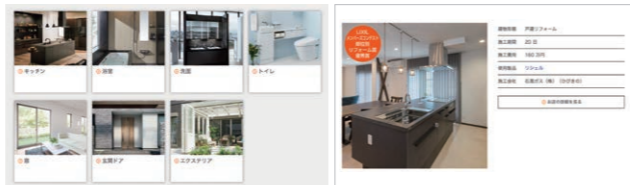

プラン タッチパネルで自分にぴったりのプランを探そう!

キッチン・お風呂・玄関・リビングなどのカラーシミュレーションや、施工事例集をご覧ください

ショールームから帰ったあとに...

ショールームでもう一度商品を確認したい

ショールームに行って見学・体験・相談

コーディネーターと一緒に見学

お客さまご自身で自由に見学

WEBからご予約可能!

リクシル 予約 秋田

色合わせをじっくり考えたい

カラーシミュレーション

クリックひとつで、色や仕様を変えた印象を確認できます。

展示されていた商品をもう一度見たい

360度展示写真

360度パノラマビューで、主要な展示商品をご覧いただけます。

費用の相場や施工例を調べたい

リフォームの実例と費用の相場

実際にリフォームした商品や費用の相場をご紹介します。

ご自宅で見学したい

リクシルバーチャルショールーム

WEB上でショールームを歩きまわりながら、展示品の特徴や価格を確認できます。

住まいづくりのお悩みをご自宅から相談したい

LIXIL オンラインショールーム

商品の詳しいご説明やリフォーム相談にコーディネーターがオンライン通話で対応します。「予約して相談」、「予約なしで今すぐ相談」の2つのタイプからお選びください。