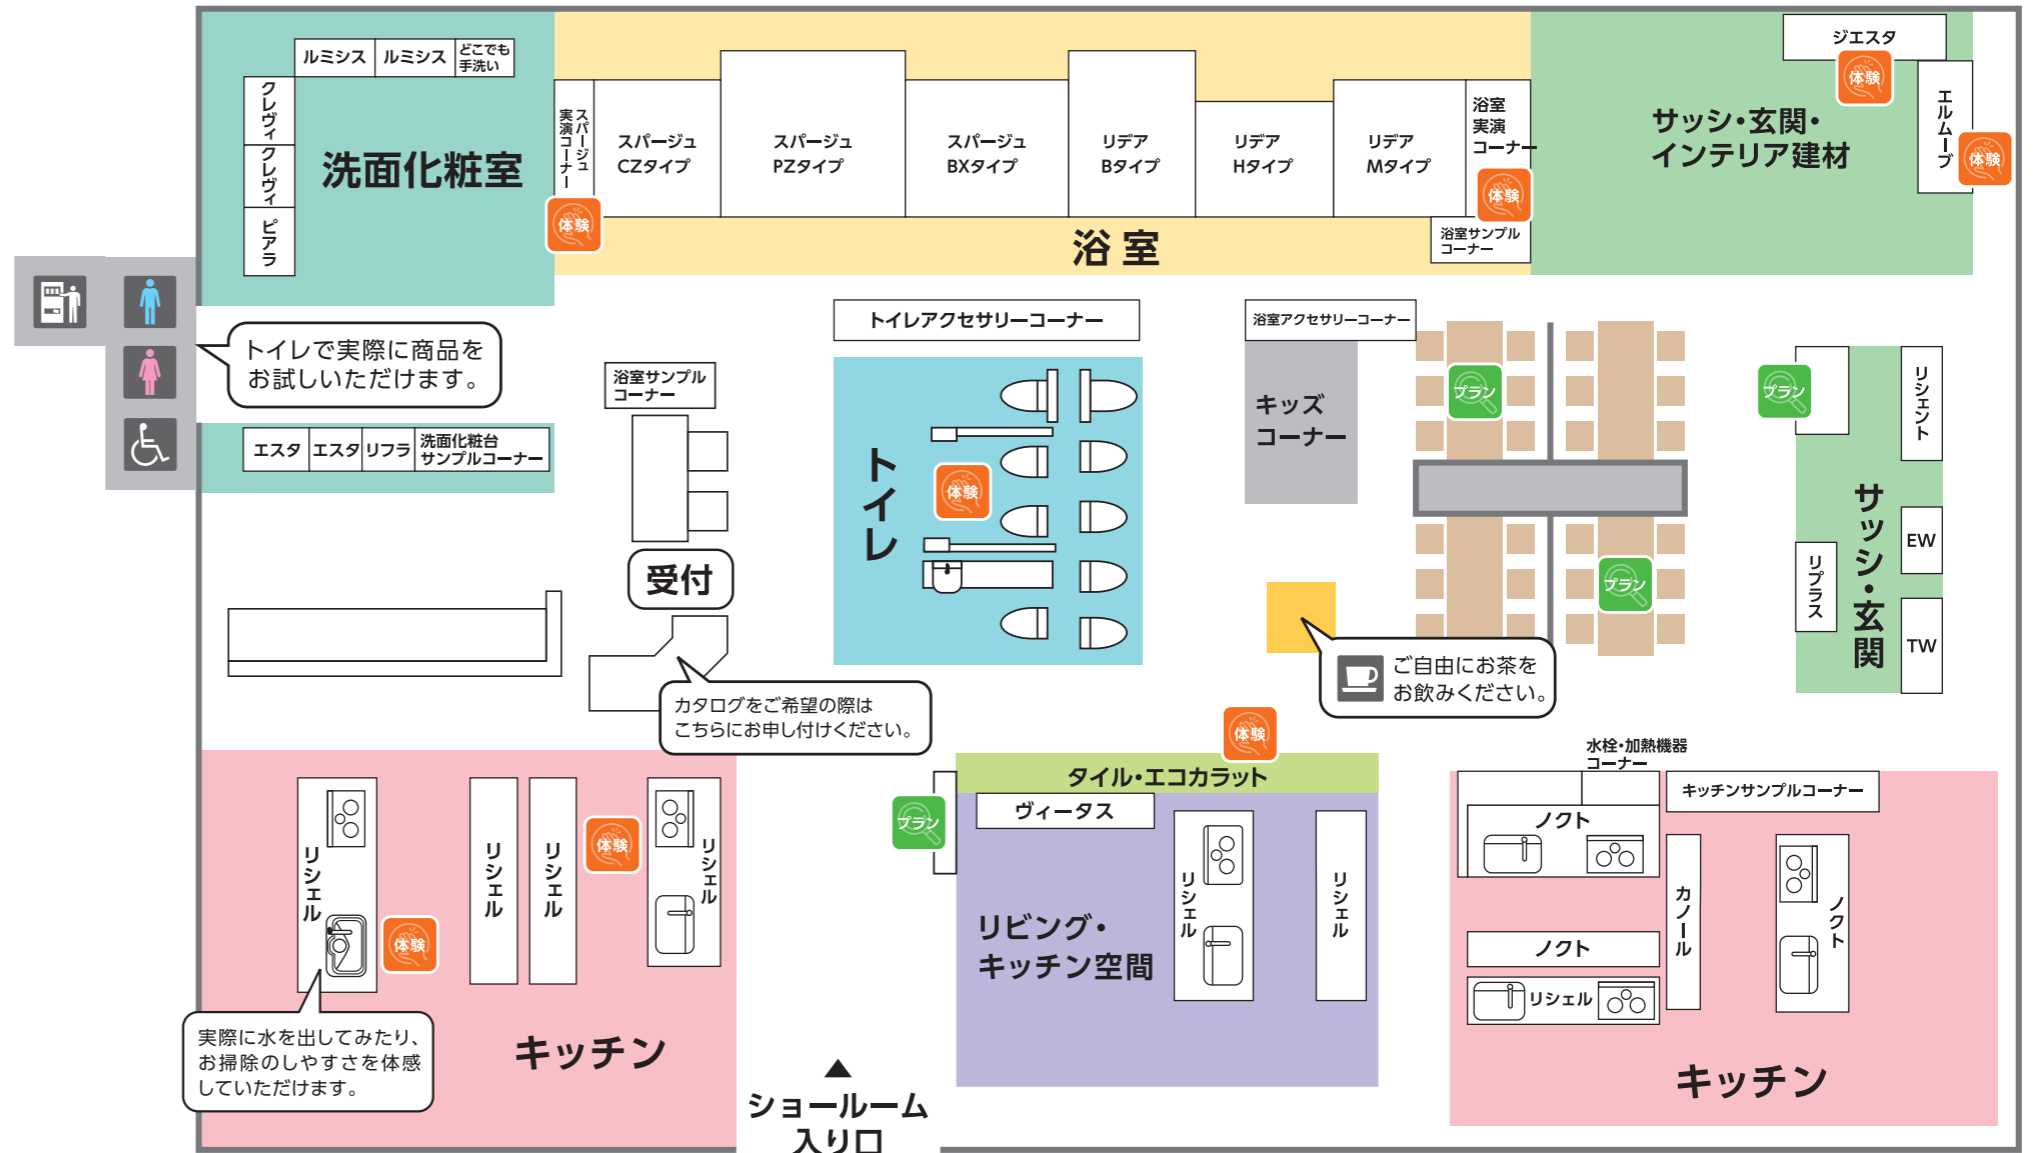

ようこそリクシル ショールームへ。

体験 ショールームで体験してみよう!

キッチン	体験 セラミックトップ キズや汚れへの強さをお試しください	
	体験 タッチレス水栓 ナビッシュ ハンズフリータイプ センサーに手をかざして水を出し止めできます。お試しください	
浴室	体験 アクアフィール(肩湯) 首から肩にかけて流れるお湯が全身を温めます。お湯が流れている様子や、柔らかな水流を触ってみてください	
	体験 キレイサーモフロア 床を触り比べて熱の伝わり方を比べたり、汚れの落ちやすさをお試しください	
洗面化粧台	体験 フェイスフルライト 顔を左右から明るく照らします。ライトをつけて、顔を映してみてください	
	体験 タッチレス水栓 ナビッシュ 手を差し出すだけで水が出ます。お試しください	
トイレ	体験 アクアセラミック 水のかで汚れがつるんと落ちる様子をご覧ください	
	体験 お掃除リフトアップ 便座が5センチ真上にあがります。操作してみてください	
タイル	体験 エコカラットプラス 調湿やニオイ軽減機能があります。ニオイについては体感キットにて軽減の差を比べてみてください。	
	プラン アレルピュア スギ花粉やダニのフンなどに含まれる環境アレルゲンの動きを抑制。	

体験 マップ上にこのマークがついている場所では、商品の機能を実際にお試しいただけます。

プラン 簡単な操作で、自分にぴったりのプランを探せます。カラーシミュレーションもでき、およその価格も確認できます。

館内のお知らせ

トイレ トイレで実際に商品をお試しいただけます。

多目的トイレ

給茶機 休憩したくなったらお茶をご自由にお飲みください

自動販売機 お飲み物の購入ができます。

ペット同伴のお客様へ 盲導犬・介助犬、聴導犬以外のペット同伴の際はケージをご使用ください。

敷地内での喫煙は ご遠慮ください

お食事 お食事はご遠慮ください。

窓・サッシ

体験 **インプラス**
今ある窓に内窓をプラス。断熱性能の優れた素材で外の熱が中に伝わりにくい。

リプラス
壁をこわさず窓ごと交換する簡単リフォーム。スキマ風対策に効果的です。

玄関ドア

体験 **電気錠**

スマートフォン、リモコン、カードキー、タグキー、手動キー。多彩なカギの中から、家族一人ひとりの使いやすさに合わせて、自由にセレクトできます。

プラン **タッチパネルで自分にぴったりのプランを探そう!**

キッチン・お風呂・玄関・リビングなどのカラーシミュレーションや、施工事例集をご覧ください

ショールームから帰ったあとに...

ショールームでもう一度商品を確認したい

ショールームに行って見学・体験・相談

コーディネーターと一緒に見学

お客さまご自身で自由に見学

WEBからご予約可能!