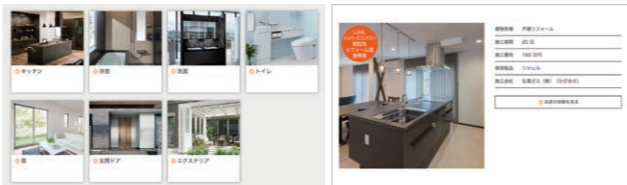

プラン **タッチパネルで自分にぴったりのプランを探そう!**

キッチン・お風呂・玄関・リビングなどのカラーシミュレーションや、施工事例集をご覧ください

ショールームから帰ったあとに...

ショールームでもう一度商品を確認したい

ショールームに行って見学・体験・相談

コーディネーターと一緒に見学

お客さまご自身で自由に見学

WEBからご予約可能!

リクシル 予約 沼津

色合わせをじっくり考えたい

カラーシミュレーション

クリックひとつで、色や仕様を変えた印象を確認できます。

展示されていた商品をもう一度見たい

360度展示写真

360度パノラマビューで、主要な展示商品をご覧ください。

費用の相場や施工例を調べたい

リフォームの実例と費用の相場

実際にリフォームした商品や費用の相場をご紹介します。

ご自宅で見学したい

リクシルバーチャルショールーム

WEB上でショールームを歩きまわりながら、展示品の特徴や価格を確認できます。

住まいづくりのお悩みをご自宅から相談したい

LIXIL オンラインショールーム

商品の詳しいご説明やリフォーム相談にコーディネーターがオンライン通話で対応します。「予約して相談」、「予約なしで今すぐ相談」の2つのタイプからお選びください。