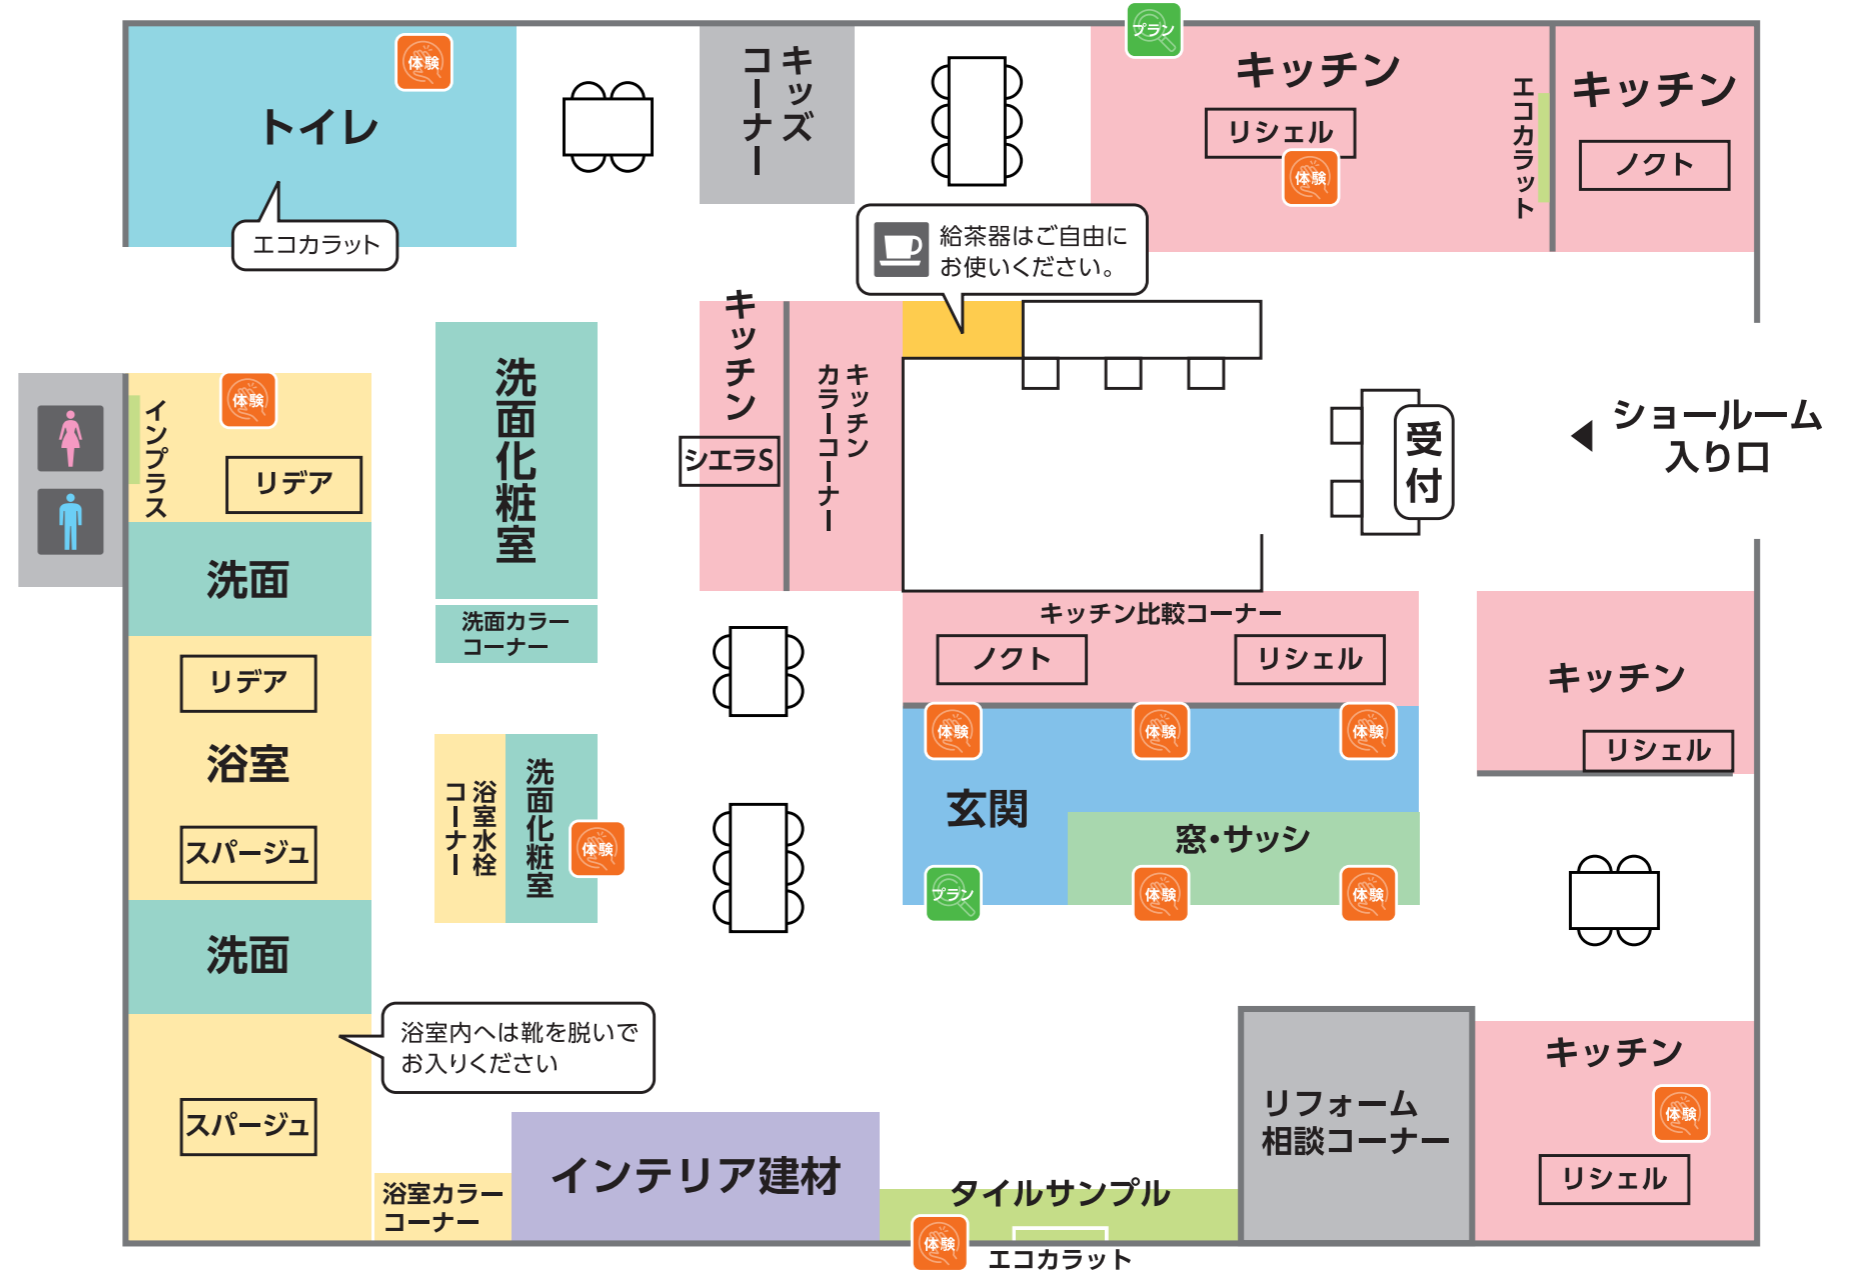

# ようこそリクシル ショールームへ。

**体験** ショールームで体験してみよう!

キッチン	<p><b>体験</b> セラミックトップ</p> <p>キズや汚れへの強さをお試しください</p> 
浴室	<p><b>体験</b> キレイサーモフロア</p> <p>首から肩にかけて流れるお湯が全身を温めます。お湯が流れている様子や、柔らかな水流を触ってみてください</p>  
洗面化粧台	<p><b>体験</b> フェイスフルライト</p> <p>顔を左右から明るく照らします。ライトをつけて、顔を映してみてください</p> 
トイレ	<p><b>体験</b> アクアセラミック</p> <p>水の力で汚れがつるんと落ちる様子をご覧ください</p> 
トイレ	<p><b>体験</b> お掃除リフトアップ</p> <p>便座が5センチ真上にあがります。操作してみてください</p> 
タイル	<p><b>体験</b> エコカラットプラス</p> <p>調湿やニオイ軽減機能があります。ニオイについては体感キットにて軽減の差を比べてみてください。</p> 

**体験** マップ上にこのマークがついている場所では、商品の機能を実際にお試しいただけます。

**プラン** 簡単な操作で、自分にぴったりのプランを探せます。カラーシミュレーションもでき、およその価格も確認できます。

館内のお知らせ

**トイレ**  
トイレで実際に商品をお試しいただけます。

**給茶機**  
休憩したくなったらお茶をご自由にお飲みください

**ベビーカー貸し出し**  
(数に限りがございます。)

**車椅子貸し出し**  
(数に限りがございます。)

**ペット同伴のお客様へ**  
盲導犬・介助犬、聴導犬以外のペット同伴の際はケージをご使用ください。

**お食事**  
お食事はご遠慮ください。

敷地内での喫煙はご遠慮ください

窓・サッシ	<p><b>体験</b> インプラス</p> <p>今ある窓に内窓をプラス。断熱性能の優れた素材で外の熱が中に伝わりにくい。</p> 
窓・サッシ	<p><b>体験</b> リプラス</p> <p>壁をこわさず窓ごと交換する簡単リフォーム。スキマ風対策に効果的です。</p>

玄関ドア	<p><b>体験</b> 電気錠</p> <p>スマートフォン、リモコン、カードキー、タグキー、手動キー。多彩なカギの中から、家族一人ひとりの使いやすさに合わせて、自由にセレクトできます。</p> 
------	--

**プラン** タッチパネルで自分にぴったりのプランを探そう!

キッチン・お風呂・玄関・リビングなどのカラーシミュレーションや、施工事例集をご覧ください