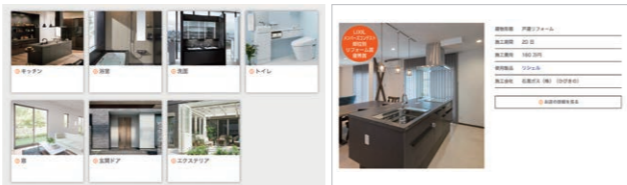

カラーシミュレーション

クリックひとつで、色や仕様を変えた印象を確認できます。

展示されていた商品をもう一度見たい

360度展示写真

360度パノラマビューで、主要な展示商品をご覧ください。

費用の相場や施工例を調べたい

リフォームの実例と費用の相場

実際にリフォームした商品や費用の相場をご紹介します。

ご自宅で見学したい

リクシルバーチャルショールーム

WEB上でショールームを歩きまわりながら、展示品の特徴や価格を確認できます。

住まいづくりのお悩みをご自宅から相談したい

LIXIL オンラインショールーム

商品の詳しいご説明やリフォーム相談にコーディネーターがオンライン通話で対応します。「予約して相談」、「予約なしで今すぐ相談」の2つのタイプからお選びください。

気に入った商品、家に置いたらどう見える?

Digital Room AR