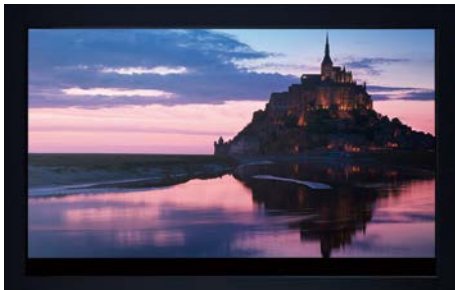

プラスオプション

浴室テレビ

●アクアシアター(32型ワイド)

迫力の大画面をハイビジョンで楽しめるアクアシアター

浴槽につかりながら、臨場感のある映像と天井から降りそぐサウンドで快適なバスタイムをお楽しみください。

さらに、フルデジタルサウンドシステムと組み合わせれば、まるで劇場やスタジアムにいるかのような雰囲気を楽しめます。

※テレビ画面はハメ込み合成都です。

※テレビ画面はハメ込み合成都です。