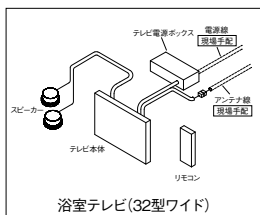

リモコン

防水スピーカー

画面サイズ横×縦/対角(cm):32型ワイド(69.8×39.2/80.0)

画素数(水平×垂直画素):1,366×768

防水型ワイヤレスリモコン

B-CASカード(内蔵型)

天井付け防水スピーカー:2個

※浴室テレビ(32型ワイド)とサウンドシステムと同時選択された場合、テレビの音量調整はフルデジタルサウンドシステムの壁付リモコンで行います。(テレビのリモコンで音量調整はできません。)