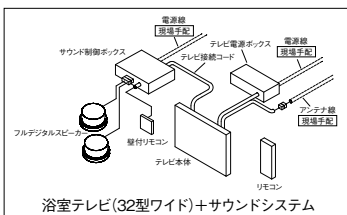

リモコン

防水スピーカー

画面サイズ横×縦/対角(cm):32型ワイド(69.8×39.2/80.0)

画素数(水平×垂直画素):1,366×768

防水型ワイヤレスリモコン

B-CASカード(内蔵型)

天井付け防水スピーカー:2個

※浴室テレビ(32型ワイド)とサウンドシステムと同時選択された場合、テレビの音量調整はフルデジタルサウンドシステムの壁付リモコンで行います。(テレビのリモコンで音量調整はできません。)