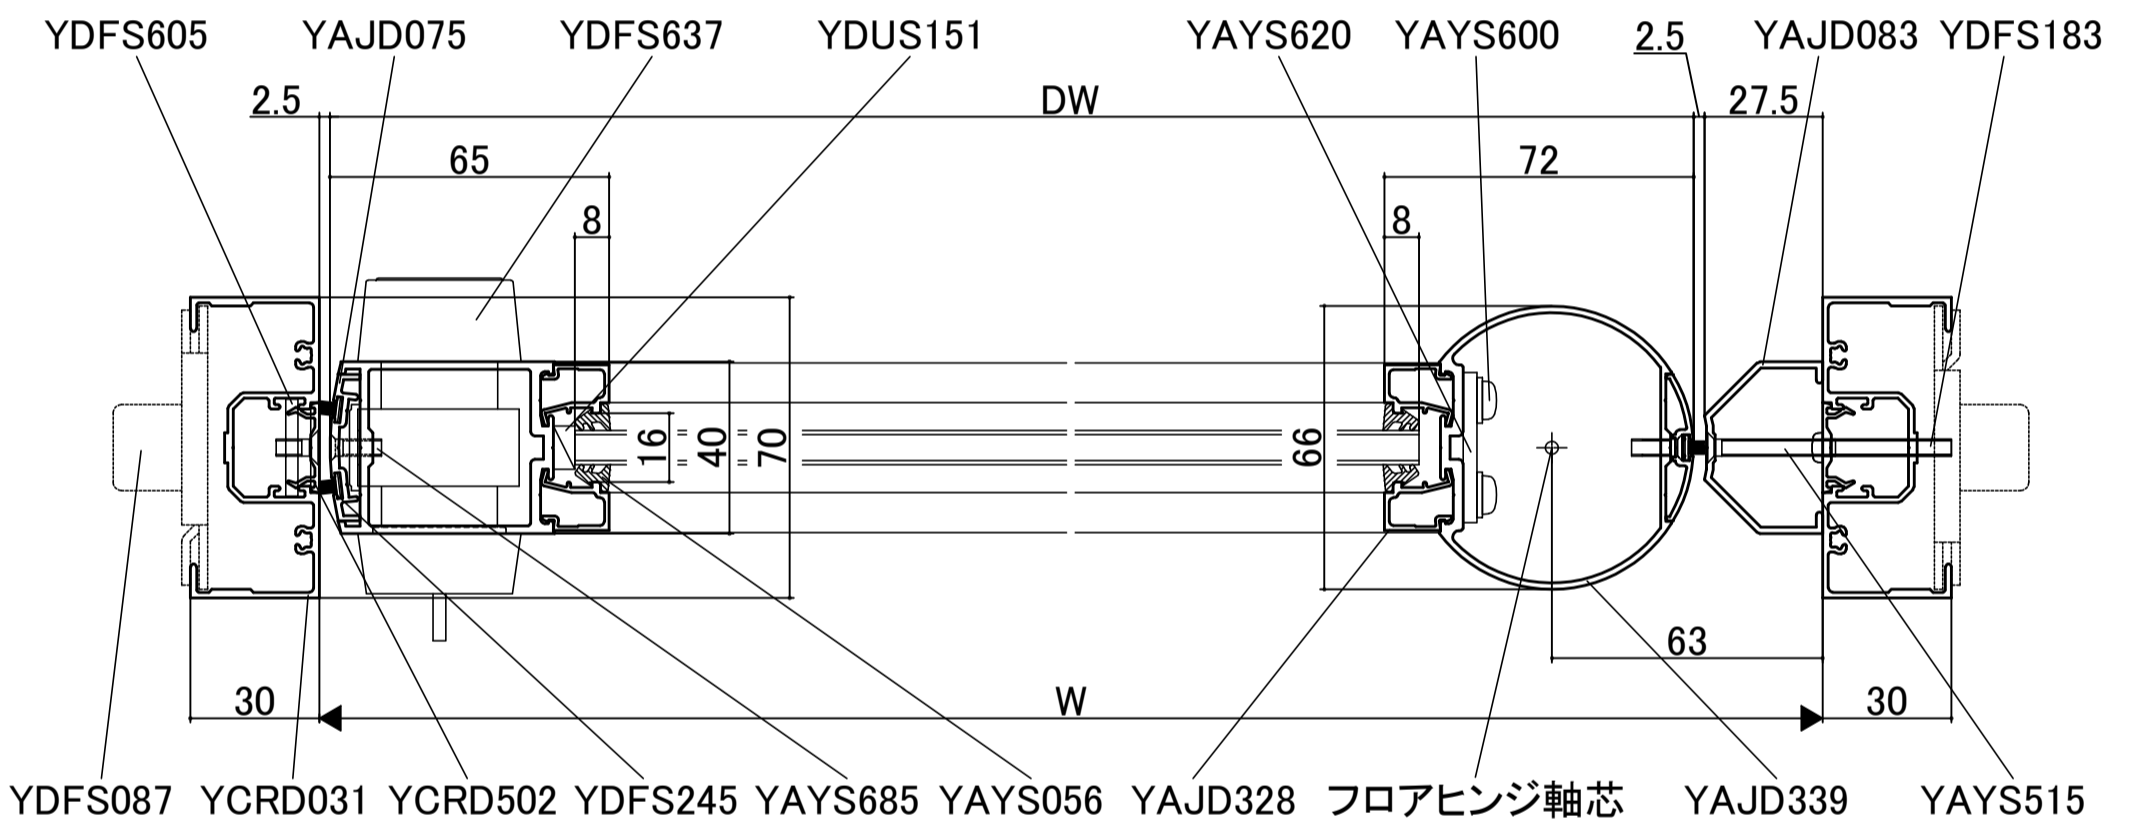

TSフロアヒンジドア(新規物件向け)

■70見込(18溝) 横断面図

●合掌部

●戸先部(ソフトパッキン仕様)

●合掌部(ソフトパッキン仕様)