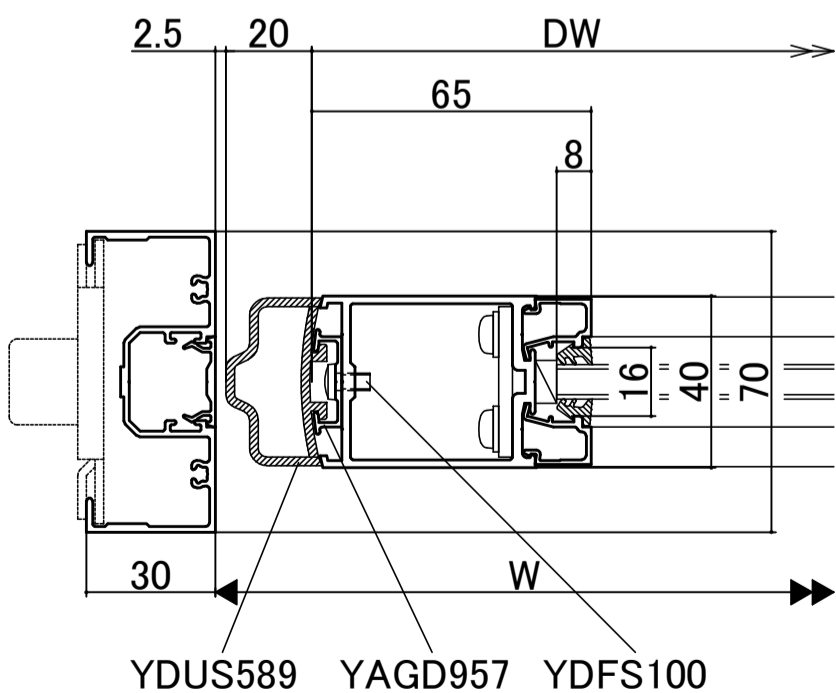

TSフロアヒンジドア(新規物件向け)

■70見込(18溝) 横断面図

●合掌部

●戸先部(ソフトパッキン仕様)

●合掌部(ソフトパッキン仕様)