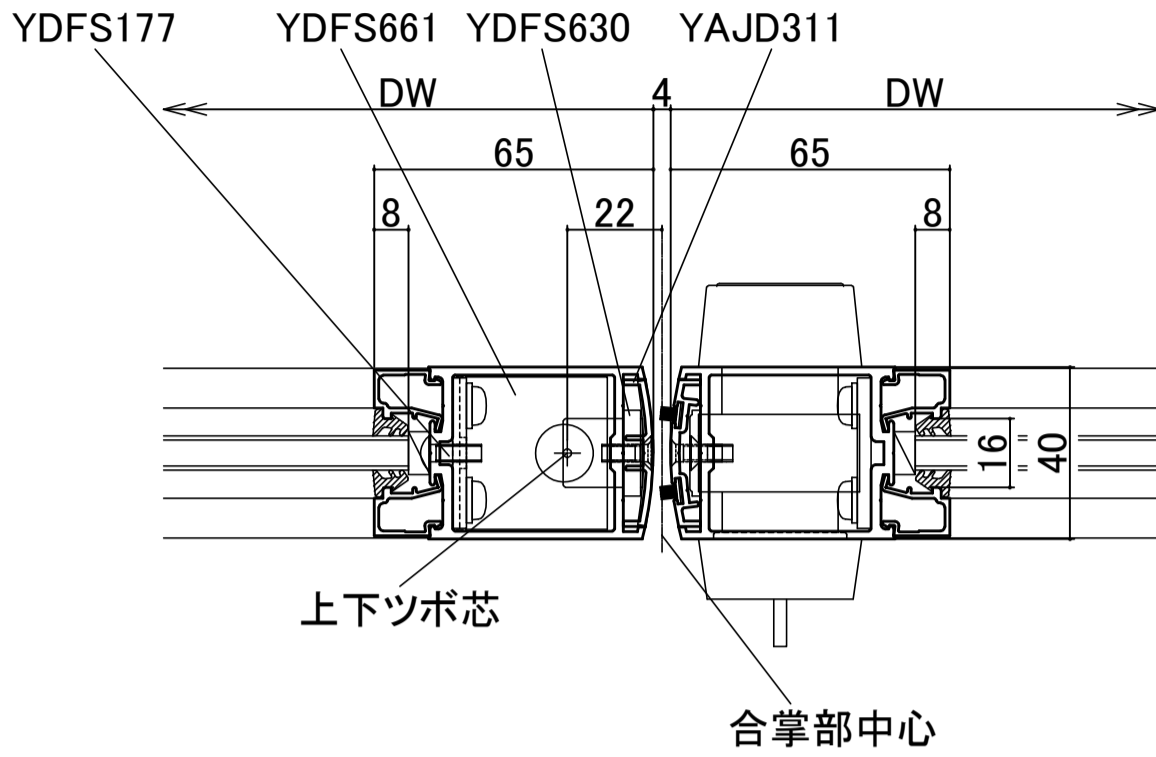

TSフロアヒンジドア(新規物件向け)

■70見込(18溝) 横断面図

●合掌部

●戸先部(ソフトパッキン仕様)

●合掌部(ソフトパッキン仕様)