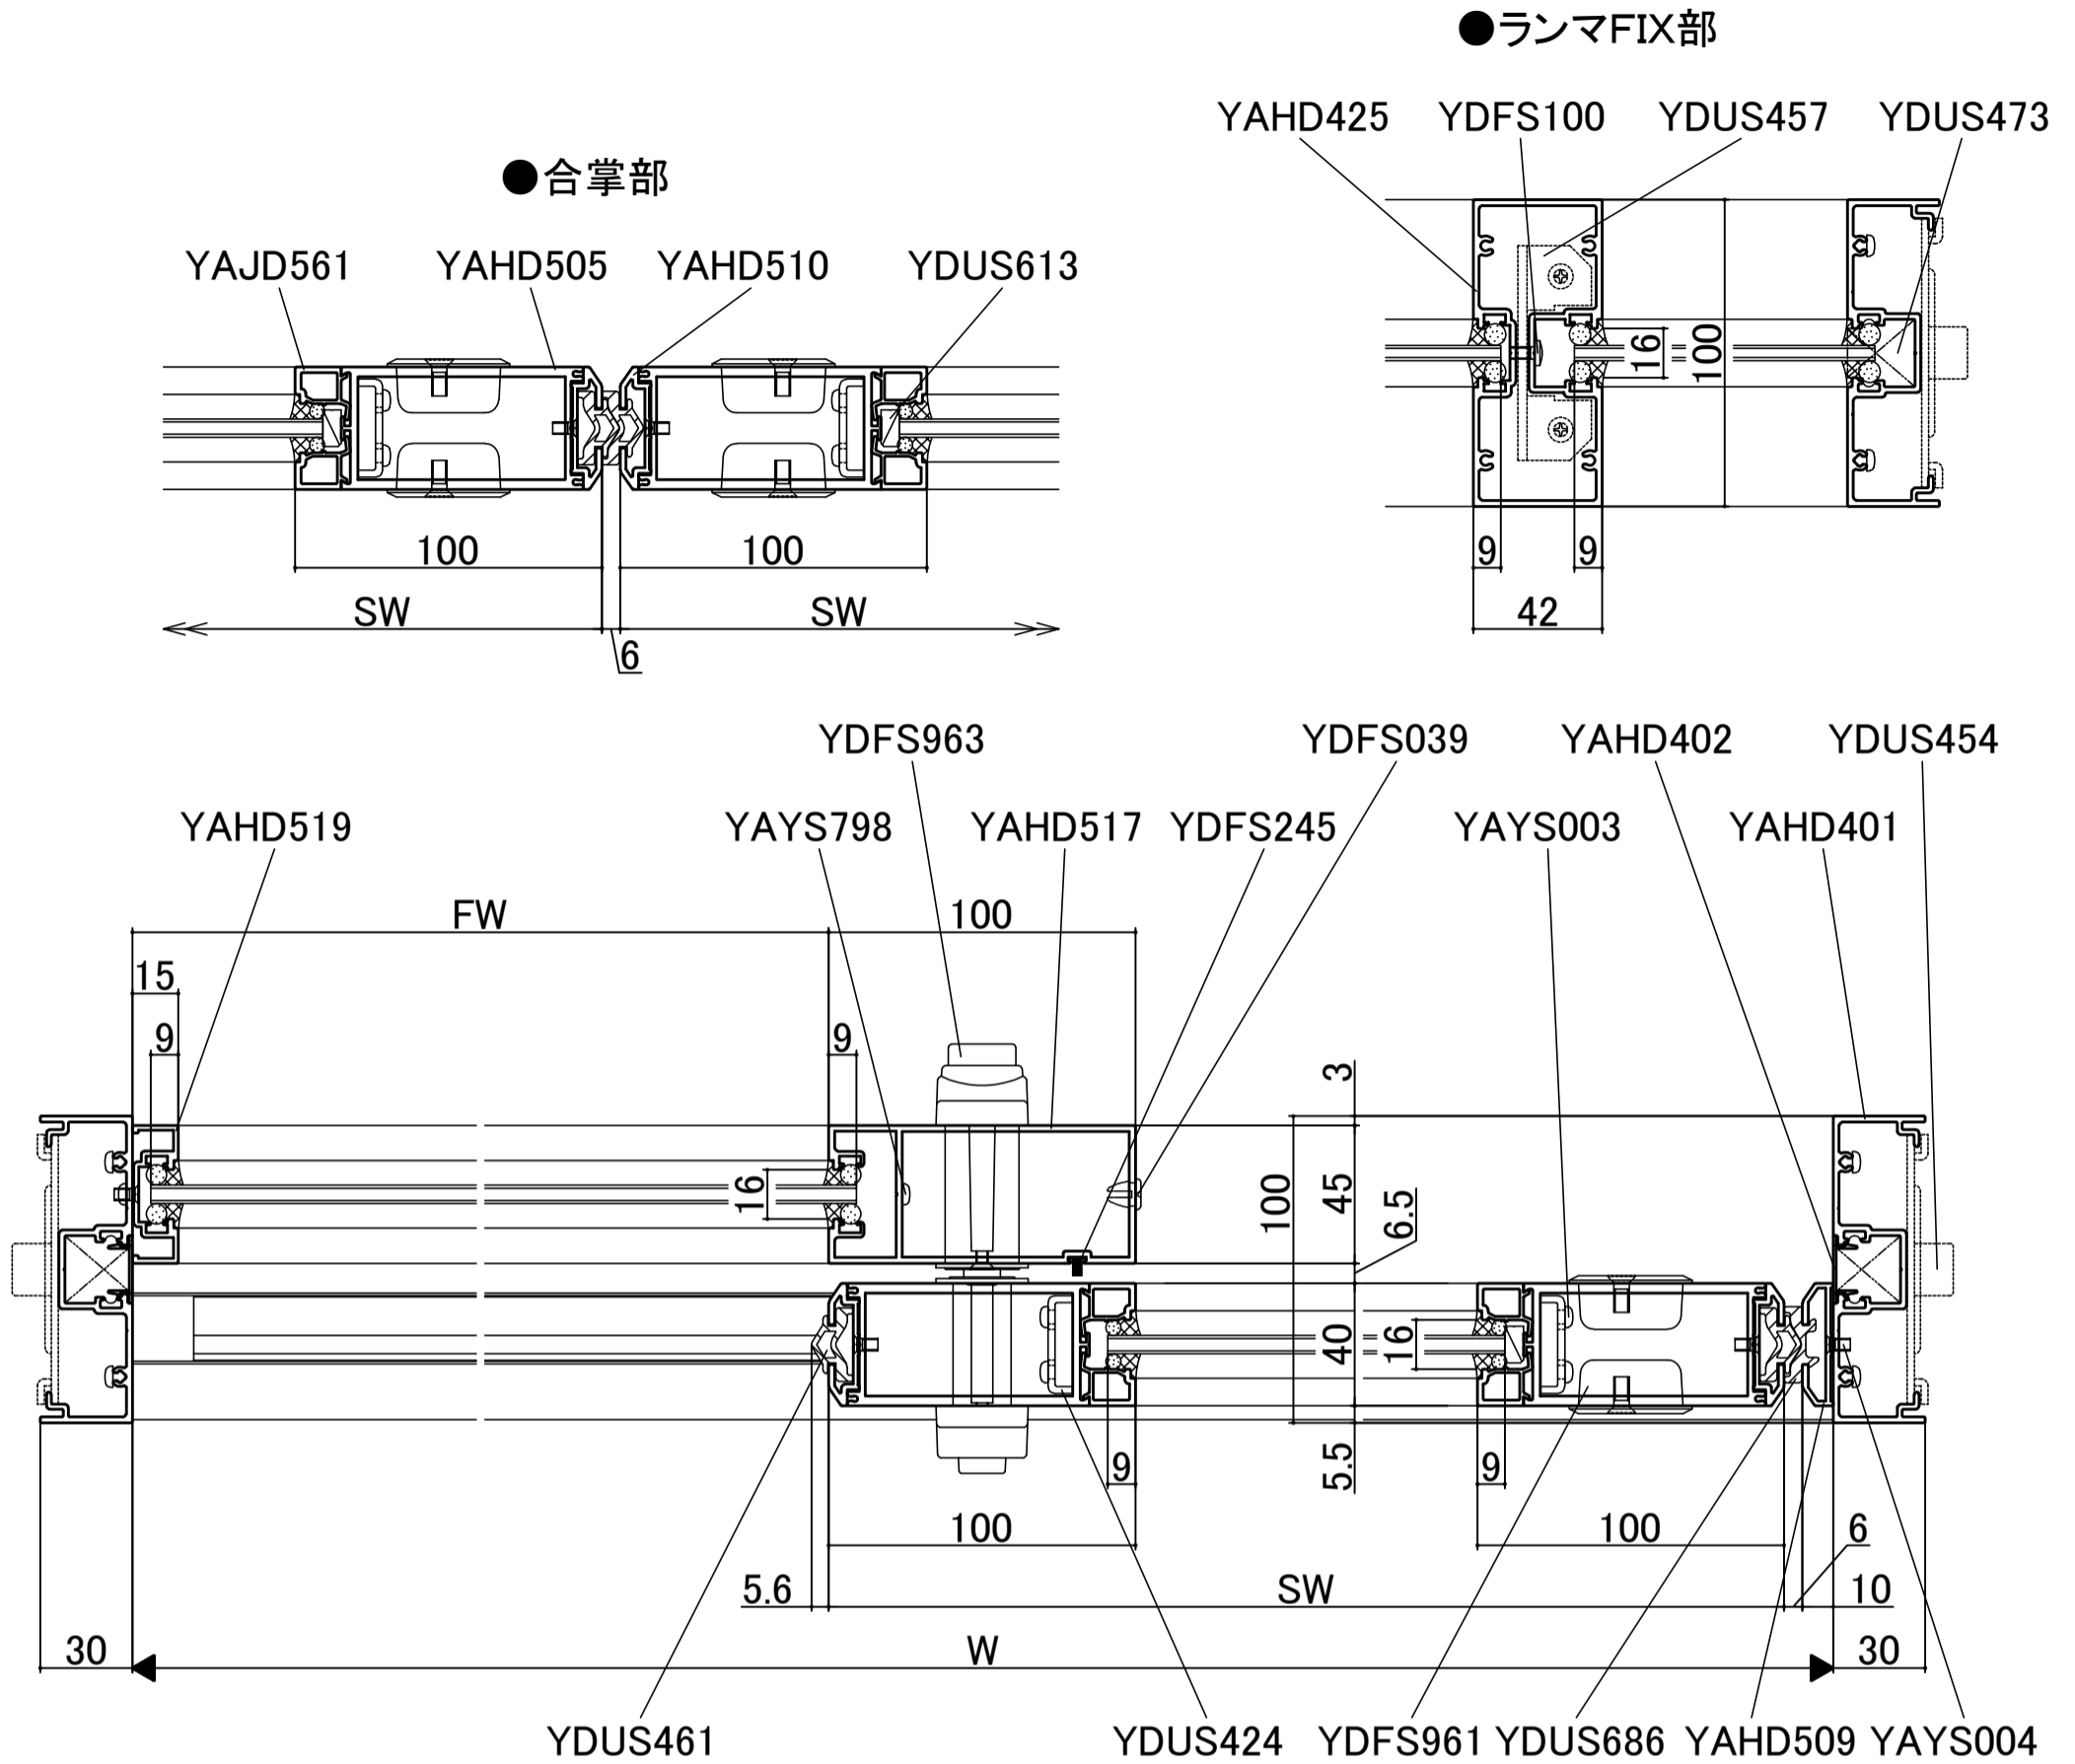

■100見込(16溝)片引戸 横断面図

●ハンガー引手(ドア用)使用例

※「インテグラーレ引戸(単板仕様)」の連窓は、対応不可となります。