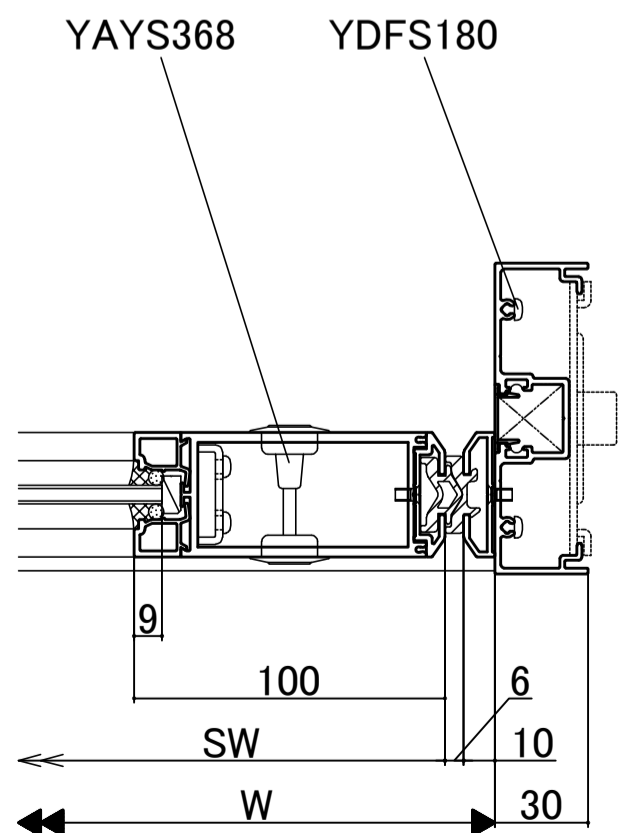

■100見込(16溝)片引戸 横断面図

●ハンガー引手(ドア用)使用例

※「インテグラーレ引戸(単板仕様)」の連窓は、対応不可となります。