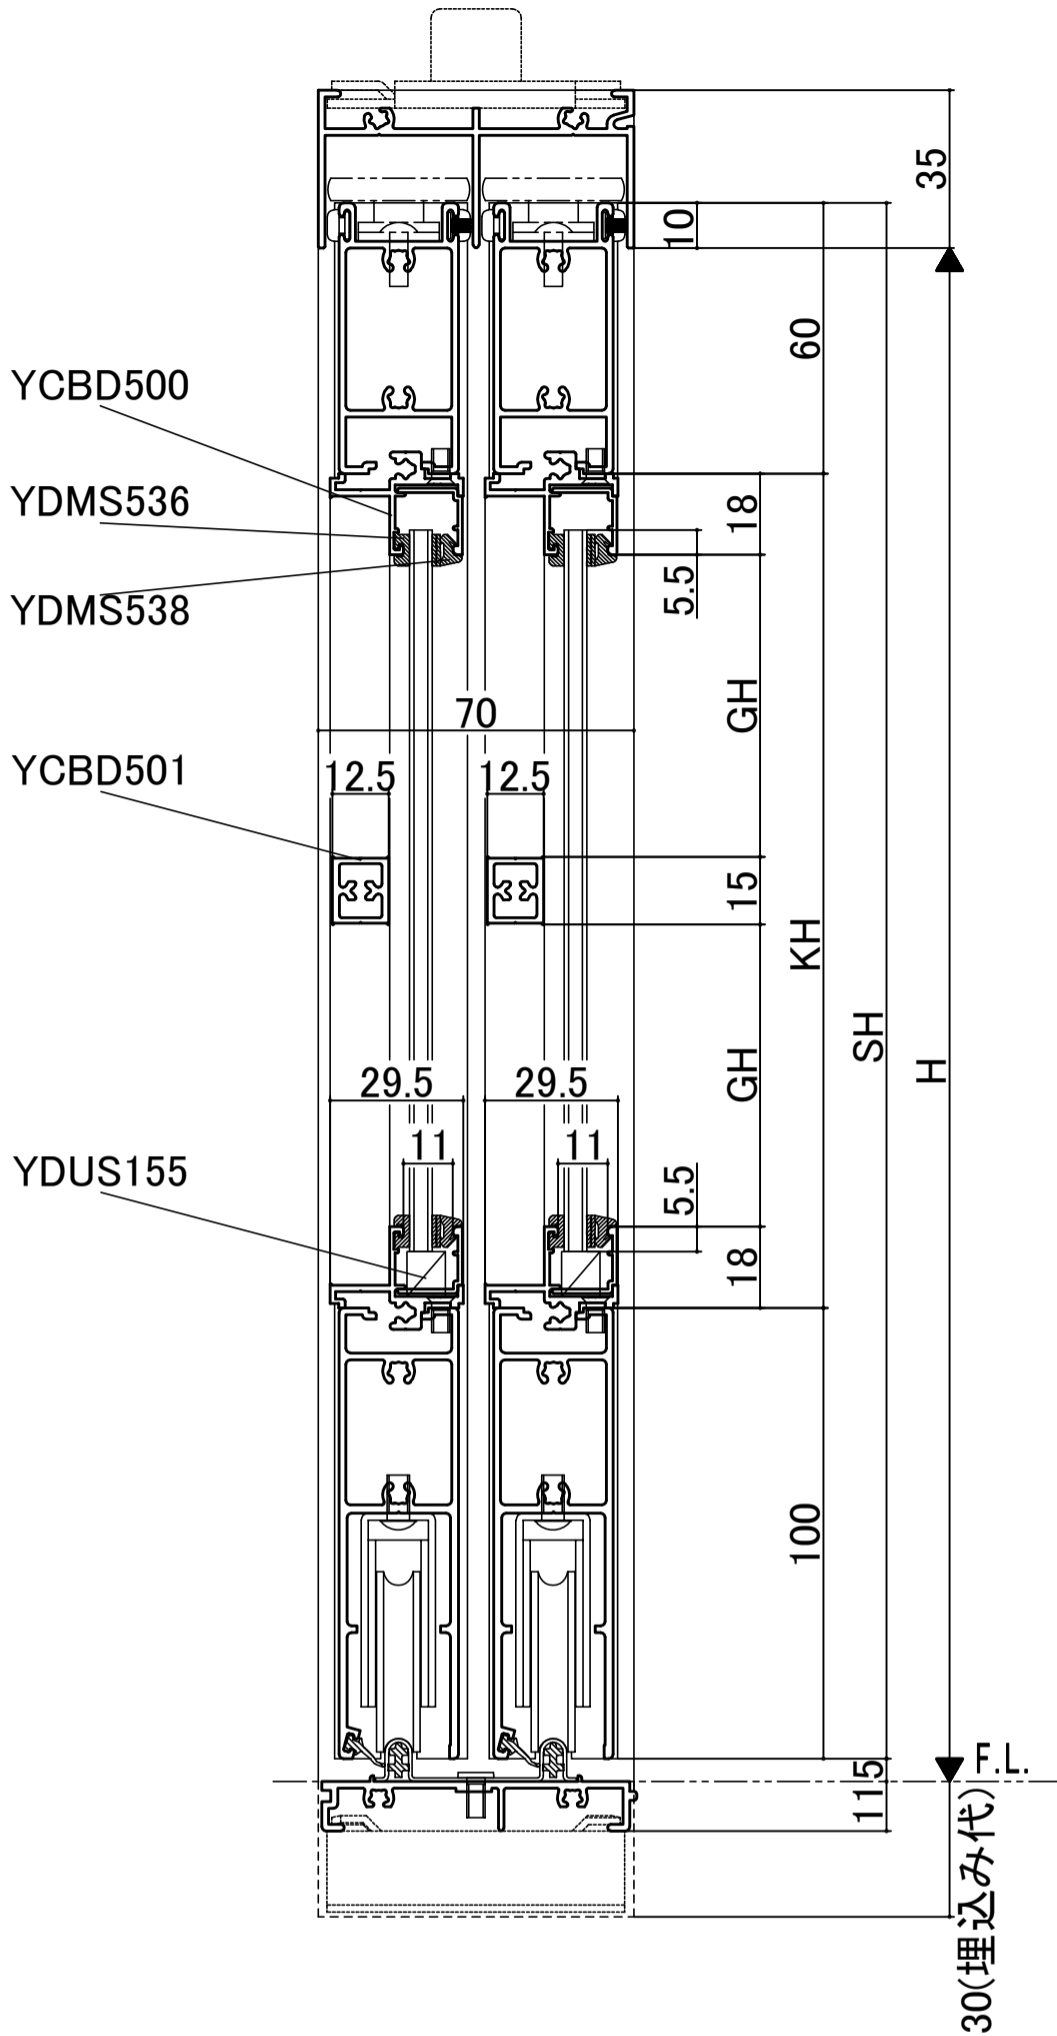

■化粧格子(横格子) 引違い戸(F型框) 縦横断面図

※格子額縁と框の取合いは、「ハンガードア スタンダード (引戸障子)」の場合も同じです。

●横格子30使用例

●合掌部