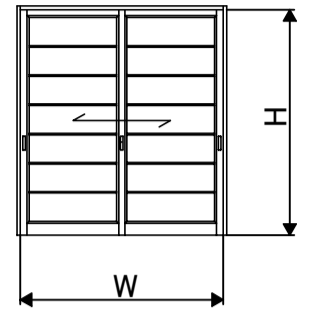

■化粧格子(横格子) 引違い戸(F型框) 縦横断面図

※格子額縁と框の取合いは、「ハンガードア スタンダード (引戸障子)」の場合も同じです。

●横格子30使用例

●合掌部