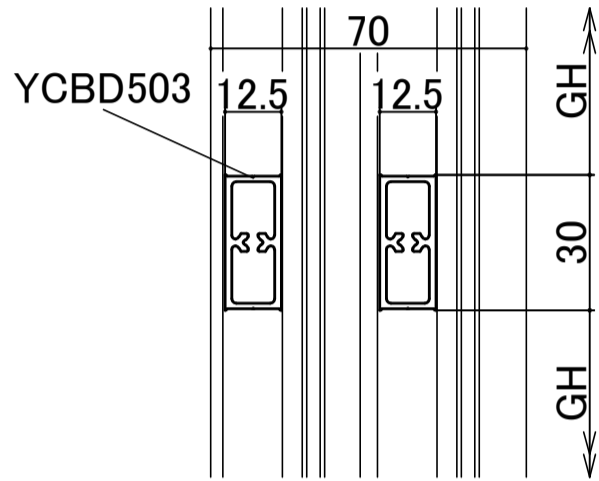

■化粧格子(横格子) 引違い戸(F型框) 縦横断面図

※格子額縁と框の取合いは、「ハンガードア スタンダード (引戸障子)」の場合も同じです。

●横格子30使用例

●合掌部