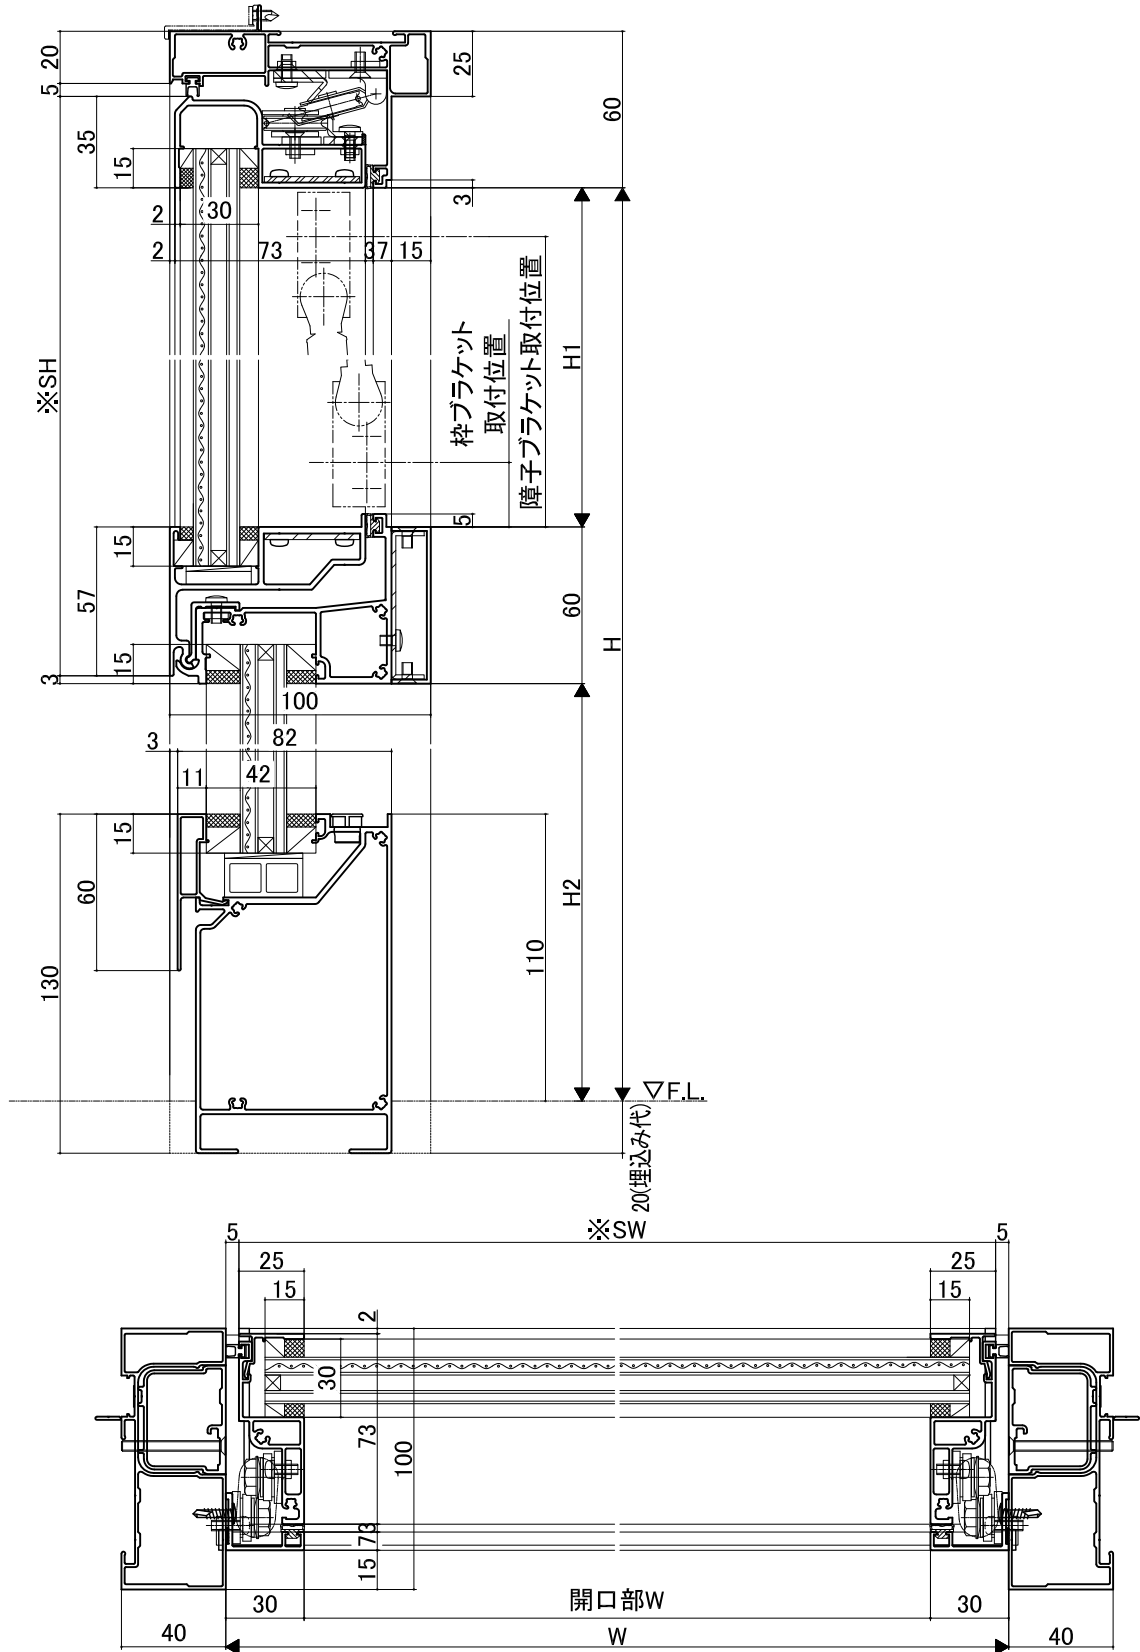

■100見込(複層)外倒し窓/FIX窓(排煙オペレーター:豊和MD-NW)スクリーンタイプ 縦横断面図【標準色】

※障子開閉動作の安定のため、障子の出来寸はSH:2mm/SW:1mm本図より小さくなります。  
 ※本仕様では排煙障子下框に結露排水弁は付きません。