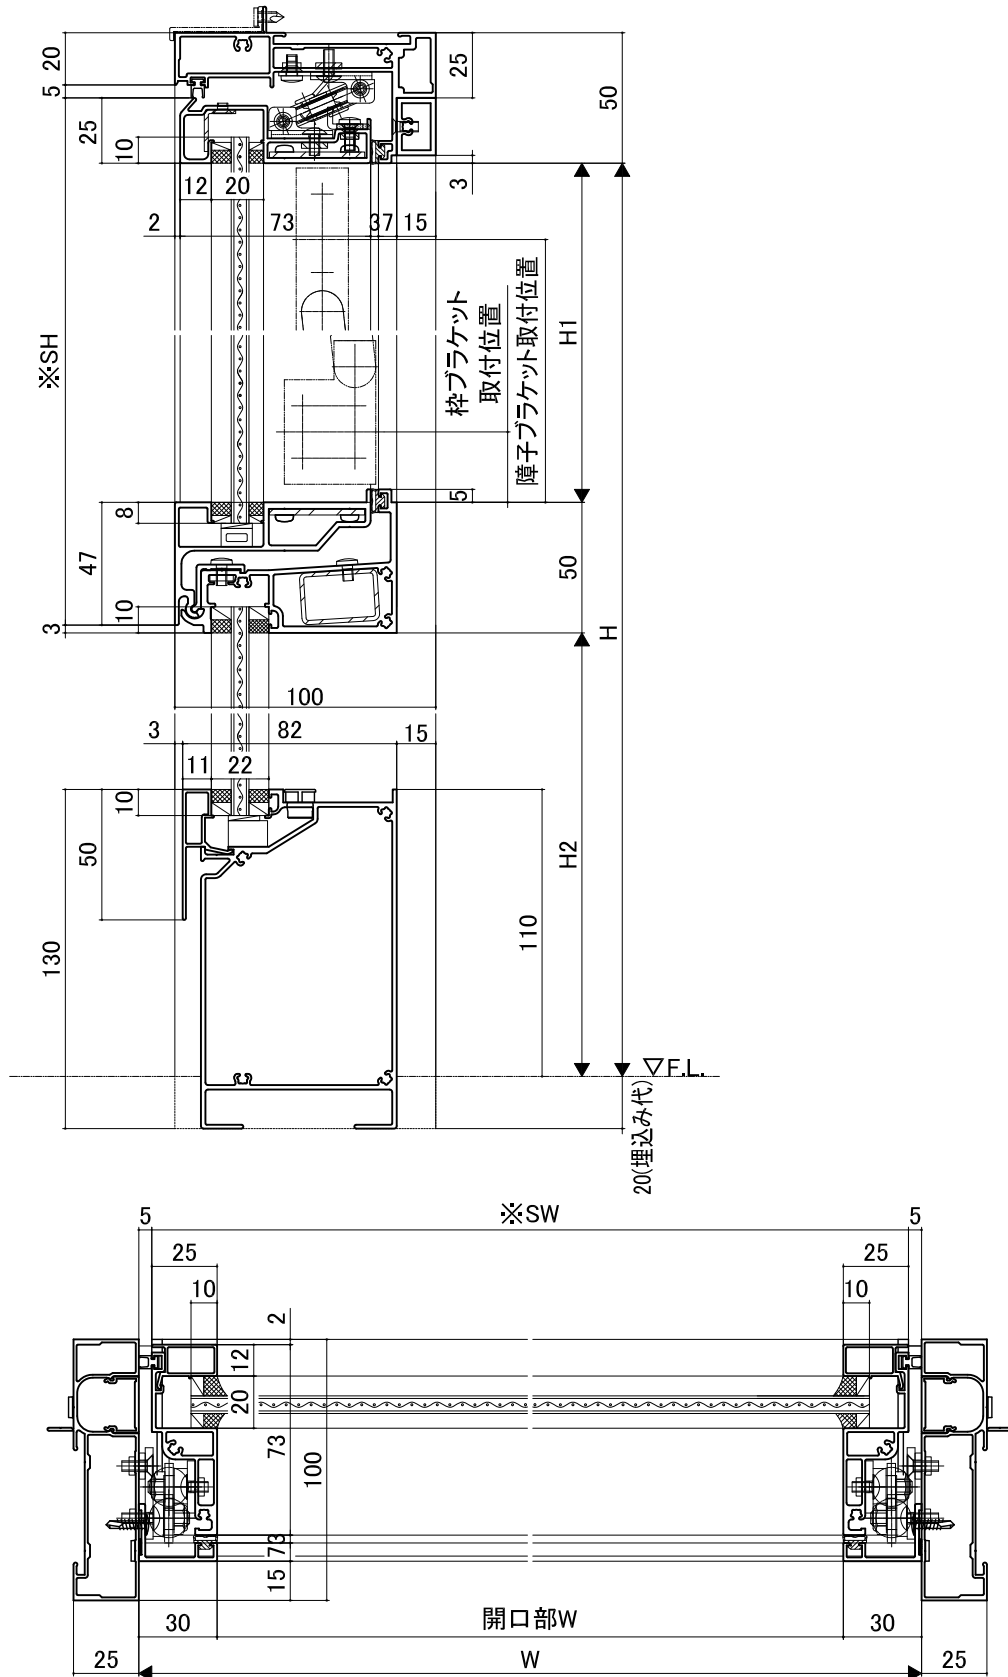

■100見込(単板) 外倒し窓/FIX窓 (排煙オペレーター:オイスL88) スクリーンタイプ 縦横断面図【テクスライト】

※障子開閉動作の安定のため、障子の出来寸はSH:2mm/SW:1mm本図より小さくなります。
 ※本仕様では排煙障子下框に結露排水弁は付きません。