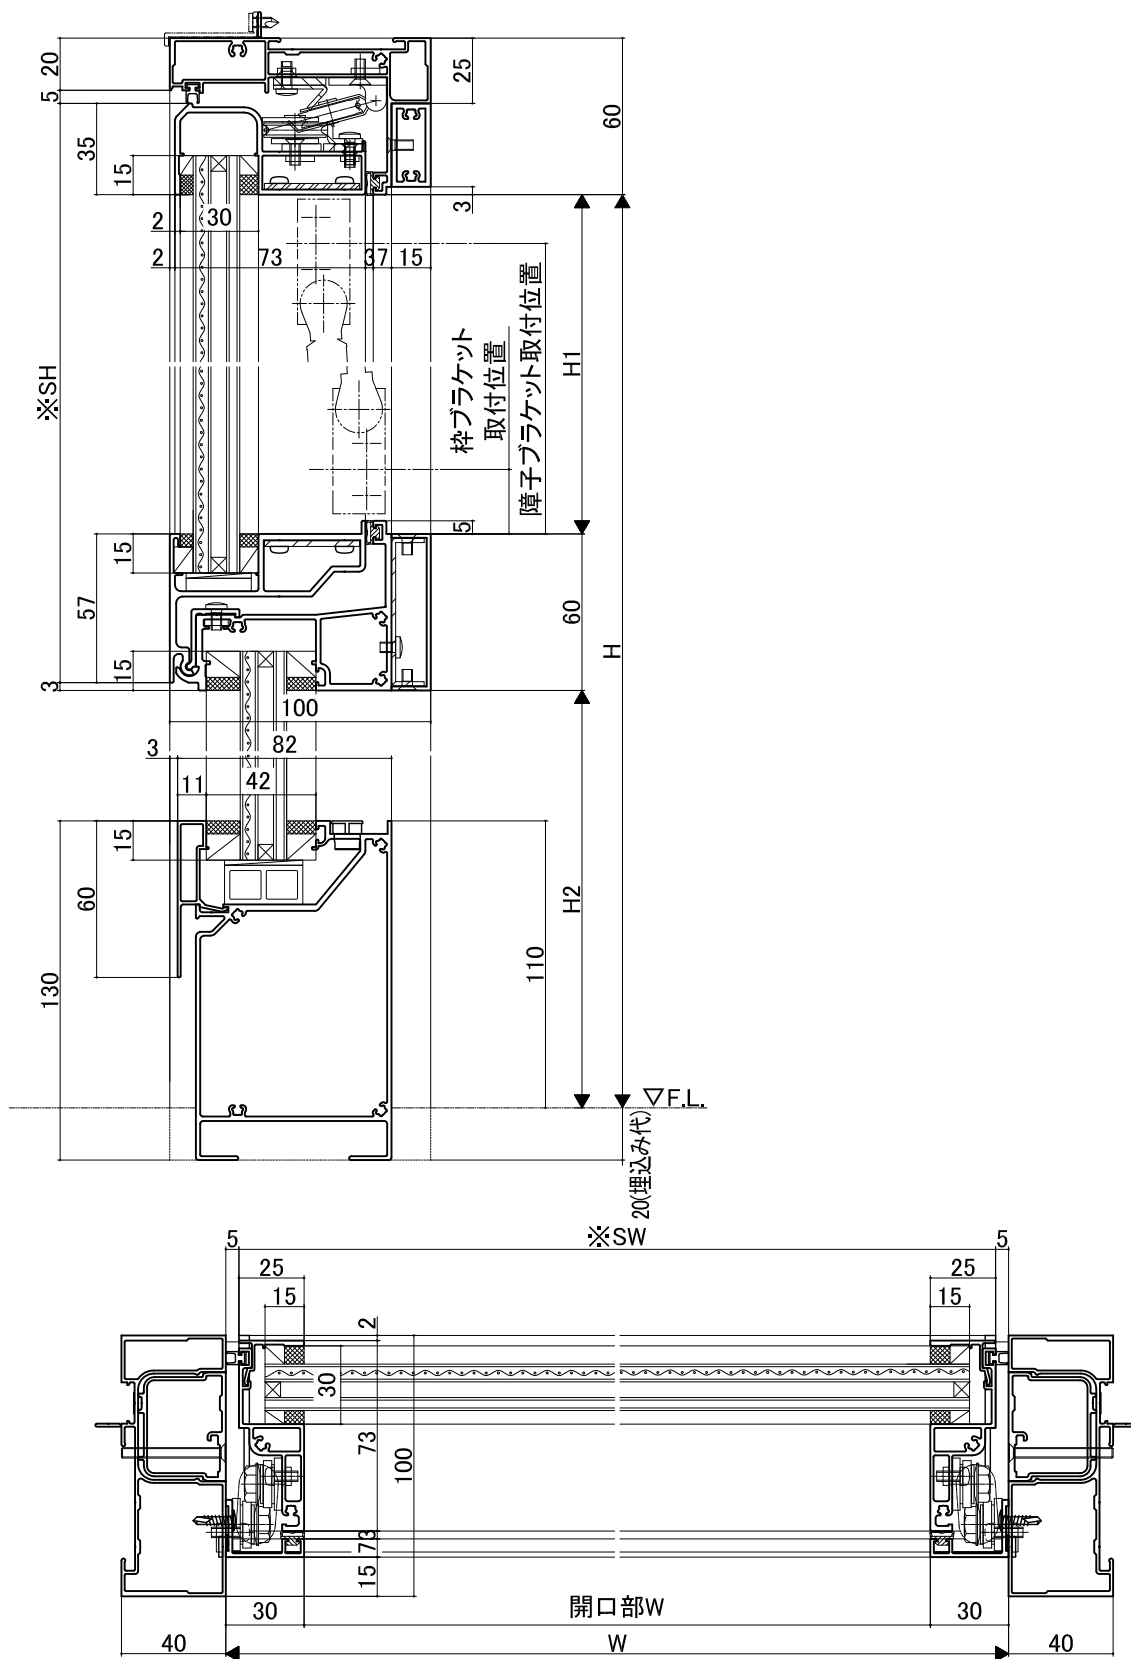

■100見込(複層)外倒し窓/FIX窓(排煙オペレーター:豊和MD-NW)スクリーンタイプ 縦横断面図【テクスライト】

※障子開閉動作の安定のため、障子の出来寸はSH:2mm/SW:1mm本図より小さくなります。
 ※本仕様では排煙障子下框に結露排水弁は付きません。