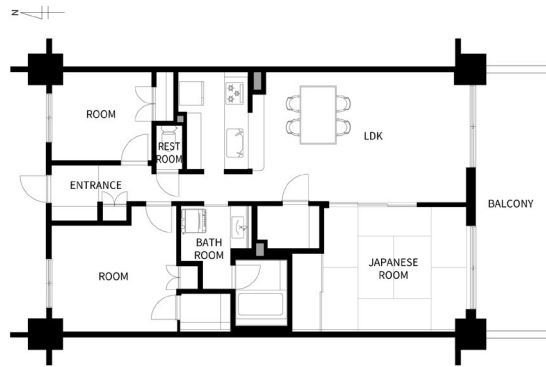

リノベーションプラン

中古マンションを購入し、夫婦二人のこだわりをつめ込んだ家づくり。使い込まれた表情の素材を使った、味わいのある個性的な空間へ。質感が際立つインテリアに、お気に入りの家具をコーディネートし唯一無二の住まいに生まれ変わります。

このコーディネートについて
Webサイトでもご覧いただけます。