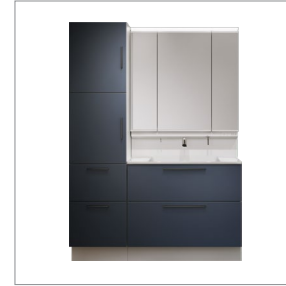

リシェル
扉：バサルトブラック
ワークトップ：バサルトブラック
ハンドル：ブラック
水栓：ブラック

ノクト
扉：オリーブグレー
ワークトップ：ダークコンクリート
ハンドル：ブラック
水栓：ブラック

シエラS
扉：ブラックスタック
ワークトップ：シルフィークレー
ハンドル：ブラック
水栓：ブラック

洗面

クレヴィ
扉：マットネイビー

ランドリープラス
カウンター：ライトグレイン
フレーム：ブラック

浴室

スパージュ
壁パネル(ベース)：シルバークレー
壁パネル(アクセント)：ノワール
床：グレー
浴槽：ツートングレー