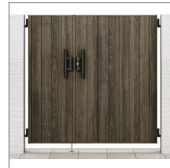

デザイナーズパーツ
ウォールスクリーンファンク
ショーン門袖
プリュームメタルグレー
エクスポストFS
ブラック

機能門柱FF
ブラック+ブラック

フェンス

フェンスAA
プリュームメタルグレー
MS1

門扉

開き門扉AA
プリュームメタルグレー
MM1

開き門扉AA
ラスティックオーク
TM1

カーポート