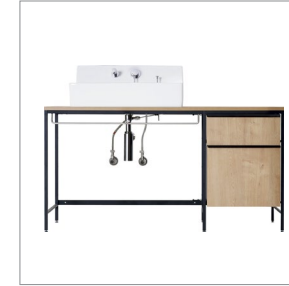

リシェル
扉：バサルトブラック
ワークトップ：バサルトブラック
ハンドル：ブラック
水栓：ブラック

ノクト
扉：オリーブグレー
ワークトップ：ダークコンクリート
ハンドル：ブラック
水栓：ブラック

シエラS
扉：ブラックスタック
ワークトップ：シルフィークレー
ハンドル：ブラック
水栓：ブラック

洗面

クレヴィ
扉：マットネイビー

ランドリープラス
カウンター：ライトグレイン
フレーム：ブラック

浴室

スパージュ
壁パネル(ベース)：シルバークレー
壁パネル(アクセント)：ノワール
床：グレー
浴槽：ツートングレー