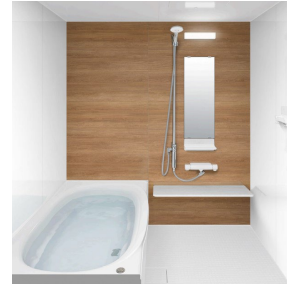

クレヴィ
扉：チェリー

カスタムバニティ
ボウル：プレートトープ
カウンター：マルチグレージュ
下棚：クリエオーク

ランドリープラス
カウンター：ライトグレイ
フレーム：ブラック

浴室

スパージュ
壁パネル(全面)：チェリー
床：グランフロア ライトストーン
浴槽：グランザ パールホワイト
カウンター：グランザ パールホワイト

リデア
壁パネル(ベース)：マットホワイト
壁パネル(アクセント)：チェリー
床：キレイサーモフロア ホワイト
浴槽：ホワイト
カウンター：ファブリック調ホワイト