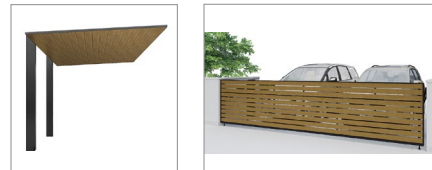

機能門柱FF
チェリーウッド
+ブラック

フェンス

フェンスAA
チェリーウッド
YR1

門扉

門扉AA
チェリーウッド
TM1 YS1

カーポート

カーポートSC
ブラック
+チェリー ウッド

ワイドオーバードアS・オーバードアS
ブラック
+チェリー ウッド