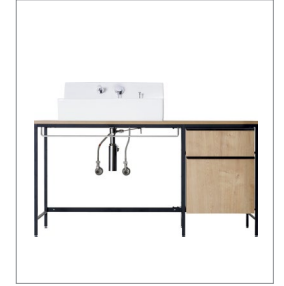

ランドリープラス
カウンター：ライトグレイ
フレーム：ブラック