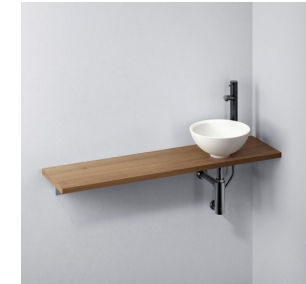

リノビオV
(マンションリフォームシステムバスルーム)
壁パネル(ベース)：鏡面ホワイト
壁パネル(アクセント)：チェリー
床：ホワイト
浴槽：ホワイト
カウンター：ファブリック調ホワイト

(リフォーム専用商品)

トイレ

サティスXタイプ
トイレ：ノーブルトープ

フロート トイレ
トイレ：ピュアホワイト
パネル：スタックウォームグレージュ

手洗い

どこでも手洗
手洗器：波工房 マットホワイト
カウンター：チェリー
水栓：マットブラック