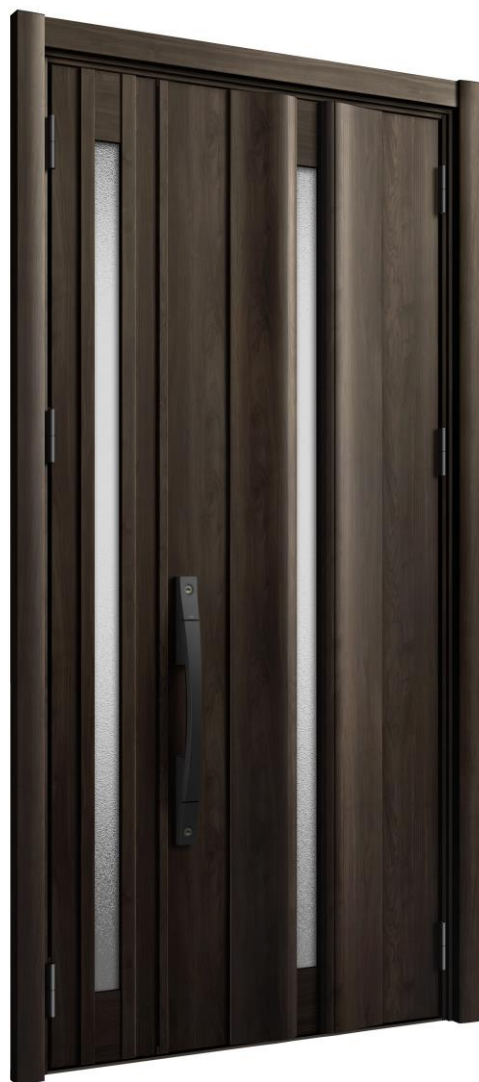

G 1 2 型

リシェント玄関ドア3 ハイサイズモデル

[カラー]
クリエダーク
[ハンドル]
S3A

■カラーバリエーション

クリエモカ
(CB)

クリエダーク
(BB)

トリノパイン
(BC)

■ハンドル

【表示価格について】

手動キー / 外額縁：75 / 内額縁：大 / ハンドルセット：一般仕様（室内アルミ） / シリンダーセット：DNキー用シリンダー

※ 子扉はK11型（採光あり）のみとなります。

G 1 5 型

リシェント玄関ドア3 ハイサイズモデル

■カラーバリエーション

クリエモカ
(CB)

クリエダーク
(BB)