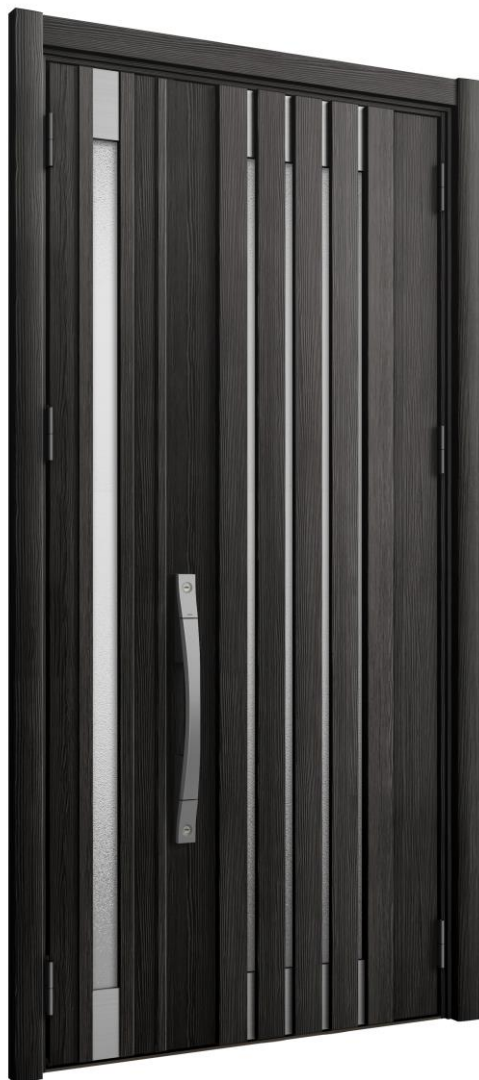

親子

両開き

k 2 仕様	¥553,000	¥793,000	¥1,040,000
k 4 仕様	¥488,000	¥698,000	¥930,000

【表示価格について】

手動キー / 外額縁：75 / 内額縁：大 / ハンドルセット：一般仕様（室内アルミ） / シリンダーセット：DNキー用シリンダー

※ 子扉はK11型（採光あり）のみとなります。

M 2 7 型

リシェント玄関ドア3 ハイサイズモデル