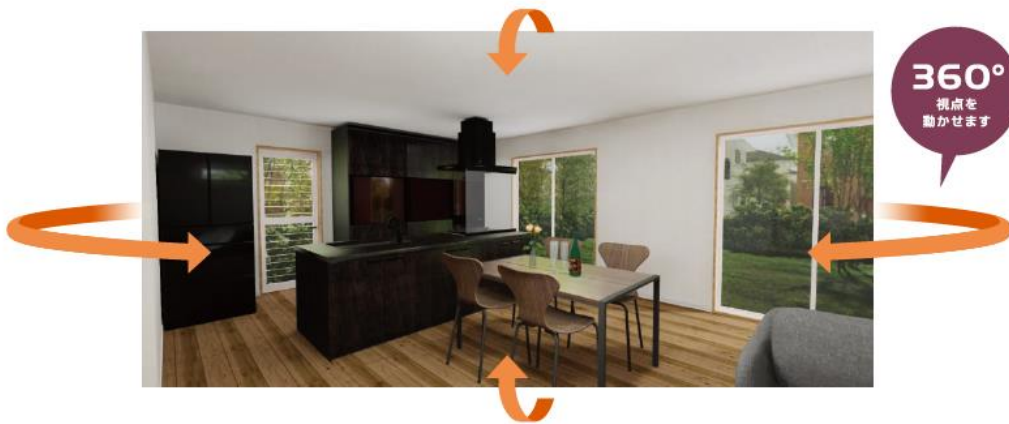

まるで完成後のキッチンにいるように  
空間まるごと、ご確認いただけます

システムキッチン | リシェルSI

RICHELLE SI

POINT

**1** リシェルSIのご提案プランの床色まで含めた、  
空間全体のイメージをPC・スマホでご覧いただけます！

POINT

**2** 視点の切り替えが可能です。キッチン側やリビング側など、  
アングルを変えながらご確認いただけます。

VRサンプルでぜひお試しください。

右の二次元コードからアクセスいただくとVRサンプルをお試しいただけます。  
実際は、お客さまにお選びいただいた空間プランでVRを作成いたします。

[LIXIL ショールームの予約はこちら](#)