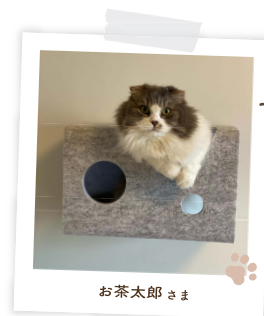

にゃんぺきなLINEスタンプ できました🐾

猫の日を記念して、2月22日から猫壁（にゃんぺき）オリジナルLINEスタンプの販売を開始しました。

愛猫家の心くすぐる個性あふれる猫ちゃんたちの表情をお楽しみください♪

LIXIL 猫壁
にゃんぺきな仲間たち

【2023猫の日記念】愛猫家のみなさまから募集した猫ちゃんがスタンプになりました！個性豊かな猫ちゃんのお姿をお楽しみください！イラスト：オリハラケイコさん

LIXIL Corporation

\\ \\ タップして開く

スタンプショップ

詳しくはLINEの
スタンプショップへGO！

今日から本気だす

愛猫家の皆様から募集した猫ちゃんの写真をもとに、イラストレーターのオリハラケイコさんにイラストを描いていただき、24種のスタンプが完成しました。

オリハラケイコ

イラストレーター。86年生まれ、神奈川県出身。絵の具やカラーペンを使用するアナログなテイストから、ipadで描くデジタルなものまで、さまざまな質感でイラストを制作。Webサイト、LINEスタンプ、書籍表紙・挿絵、看板制作、イベントポップ、社内報など、相談内容に合わせて最適なタッチで表現することを心がけている。
(<https://www.oriharakeiko.com/>)