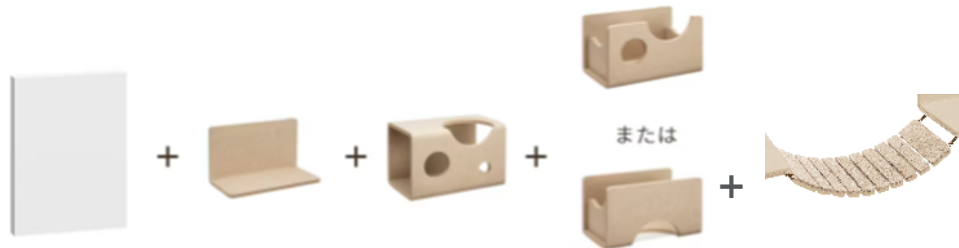

※一部、取付け工事補助部材も価格を変更します。

参考 URL : https://newsroom.lixil.com/ja/20230512_01

3.工事付きセットのセット中の新設とセット小・大の内容及び価格変更について

猫壁は LIXIL 公式通販サイトにて、セット小・大の 2 種の工事付きセットの販売を行ってきましたが、新パーツの追加や既存マグネットパーツのモデルチェンジに合わせて新たにセット中を新設します。

また、セット小・大の価格・内容も同時に変更します。

工事付きセットの変更については、ブリッジ・サポートバーの発売同様、7月4日に実施します。

セット内容	壁パネル	ステップ	トンネル	ボックス or ボックス 透明タイプ	ブリッジ	価格(税込)
セット小	2 枚	2 個	1 個	1 個	-	¥176,000
セット中	4 枚	4 個	1 個	1 個	1 個	¥286,000
セット大	6 枚	5 個	2 個	1 個	1 個	¥396,000