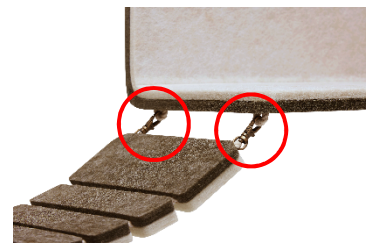

猫壁に曲線のデザインが加わることで、今まで以上に自由に壁面をデザインすることができます。

1-②マグネットパーツのモデルチェンジと価格改定の実施

ブリッジの発売に伴い、猫壁のマグネットパーツ4種（ステップ・トンネル・ボックス・ボックス透明タイプ）については、全てアタッチメント紐（以下、紐）を備えた新仕様にモデルチェンジを行います。モデルチェンジを実施するマグネットパーツについては、7月4日に価格を変更します。

（価格については1-④にて記載している商品体系表を参照）

旧仕様

新仕様

1-③猫壁の新パーツとして、オプションパーツ「サポートバー」を7月4日に発売

ブリッジに加え、多頭飼いの方など、マグネットパーツの耐荷重に不安を感じる方により安心して猫壁をお使いいただけるパーツ「サポートバー」を7月4日に発売します。

1-④商品体系表と価格について

ブリッジ・サポートバーの追加、マグネットパーツのモデルチェンジを踏まえ、猫壁の各商品の体系は下記表の通りとなります。

	猫壁 パーツ							
	マグネットパーツ					アタッチメントパーツ	オプションパーツ	
	ステップ	トンネル	ボックス	ボックス 透明タイプ	木登りポール 爪とぎタイプ	ブリッジ	サポートバー	交換用 爪とぎシート
イメージ								
カラー	 モカ × ライトベージュ ベージュ × ベージュ ベージュ × オレンジ ライトグレー × ライトグレー ライトグレー × ネイビーブルー						● モカ ● ベージュ ● ライトグレー	—
価格(税込)	14,520円	24,200円	20,570円	30,250円	26,400円	11,000円	8,800円	5,500円