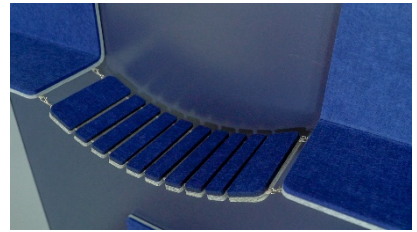

■2023年7月4日 新しい猫壁パーツを発売。取付け工事付きセットもリニューアル。

1-①猫壁の新パーツとして、アタッチメントパーツ「ブリッジ」を発売

猫壁の新パーツとして、程よい揺れを感じながら猫壁をアスレチックのように楽しむことができるパーツ「ブリッジ」を2023年7月4日に発売します。

ブリッジは、吊り橋のように真横に緩やかに取り付けて使っていただくことはもちろん、ピンと張ってはしごを登るようなイメージで使うことや、ハンモックのように安らぐ場所として楽しむこともできるパーツです。

猫壁に曲線のデザインが加わることで、今まで以上に自由に壁面をデザインすることができます。

1-②マグネットパーツのモデルチェンジと価格改定の実施

ブリッジの発売に伴い、猫壁のマグネットパーツ4種（ステップ・トンネル・ボックス・ボックス透明タイプ）については、全てアタッチメント紐（以下、紐）を備えた新仕様にモデルチェンジを行います。モデルチェンジを実施するマグネットパーツについては、7月4日に価格を変更します。