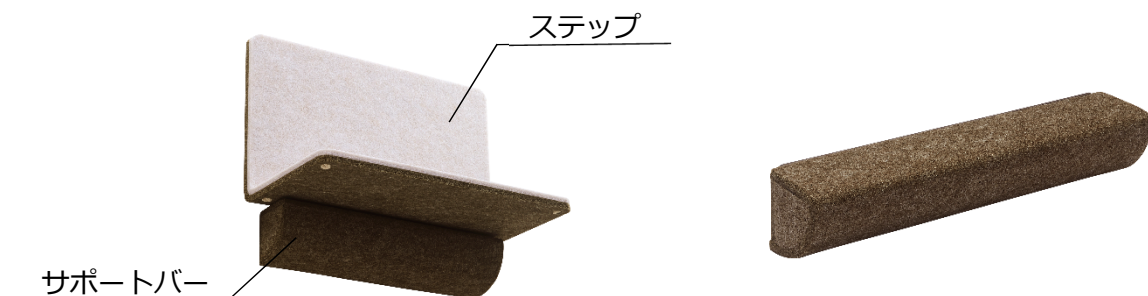

■2023年7月4日 新しい猫壁パーツを発売。取付け工事付きセットもリニューアル。

1-①猫壁の新パーツとして、アタッチメントパーツ「ブリッジ」を発売

猫壁の新パーツとして、程よい揺れを感じながら猫壁をアスレチックのように楽しむことができるパーツ「ブリッジ」を2023年7月4日に発売します。

ブリッジは、吊り橋のように真横に緩やかに取り付けて使っていただくことはもちろん、ピンと張ってはしごを登るようなイメージで使うことや、ハンモックのように安らぐ場所として楽しむこともできるパーツです。

（価格については1-④にて記載している商品体系表を参照）

旧仕様

新仕様

1-③猫壁の新パーツとして、オプションパーツ「サポートバー」を7月4日に発売

ブリッジに加え、多頭飼いの方など、マグネットパーツの耐荷重に不安を感じる方により安心して猫壁をお使いいただけるパーツ「サポートバー」を7月4日に発売します。

1-④商品体系表と価格について

ブリッジ・サポートバーの追加、マグネットパーツのモデルチェンジを踏まえ、猫壁の各商品の体系は下記表の通りとなります。

	猫壁 パーツ							
	マグネットパーツ					アタッチメントパーツ	オプションパーツ	
	ステップ	トンネル	ボックス	ボックス 透明タイプ	木登りポール 爪とぎタイプ	ブリッジ	サポートバー	交換用 爪とぎシート
イメージ								
カラー	 モカ × ライトベージュ ベージュ × ベージュ ベージュ × オレンジ ライトグレー × ライトグレー ライトグレー × ネイビーブルー						● モカ ● ベージュ ● ライトグレー	—
価格(税込)	14,520円	24,200円	20,570円	30,250円	26,400円	11,000円	8,800円	5,500円