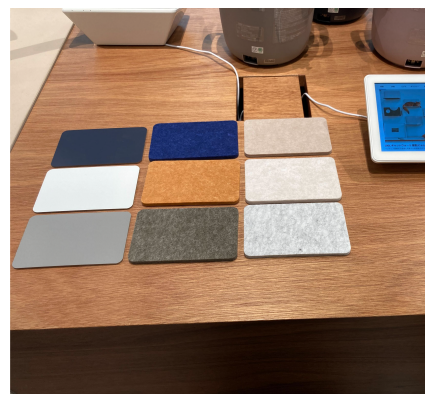

猫壁（にゃんぺき）が越谷の b8ta Koshigaya Laketown で展示

実際に見て触って体験できます！！

実際の展示

期間限定
～ 2/29（木）