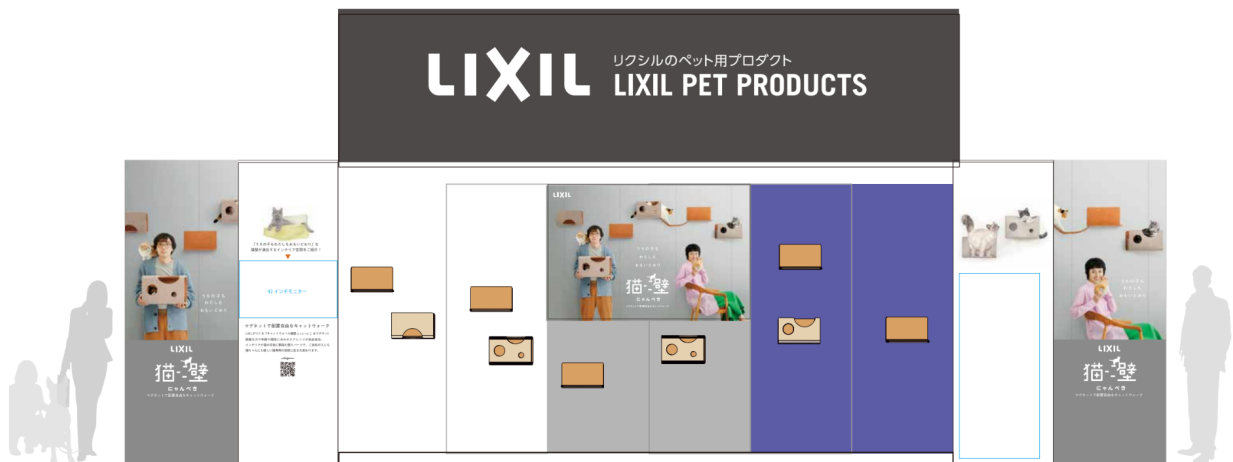

今年も猫壁（にゃんぺき）は インターペット東京に出展

壁パネルを全色ご用意！

猫壁の特長である「マグネットの強さ」や「自由なレイアウト」に加えて
「パーツや壁パネルの色味」も体験できます！

専門スタッフに相談もできますので、
お越しの方はぜひLIXILブースへお立ち寄りください♪

展示イメージ

アクセス

interpets
ASIA PACIFIC

4-7 April 2024
Tokyo Big Sight

東京ビッグサイト（※猫壁は東・第7ホールで展示しています）

所在地：〒135-0063 東京都江東区有明3丁目11-1

最寄：国際展示場駅 徒歩7分（りんかい線）

東京ビッグサイト駅 徒歩3分（ゆりかもめ）

会期：4月4日（木）～7日（日）（※4日はビジネス商談限定）

開催時間：10:00 - 17:00

タップして開く

インターペット東京