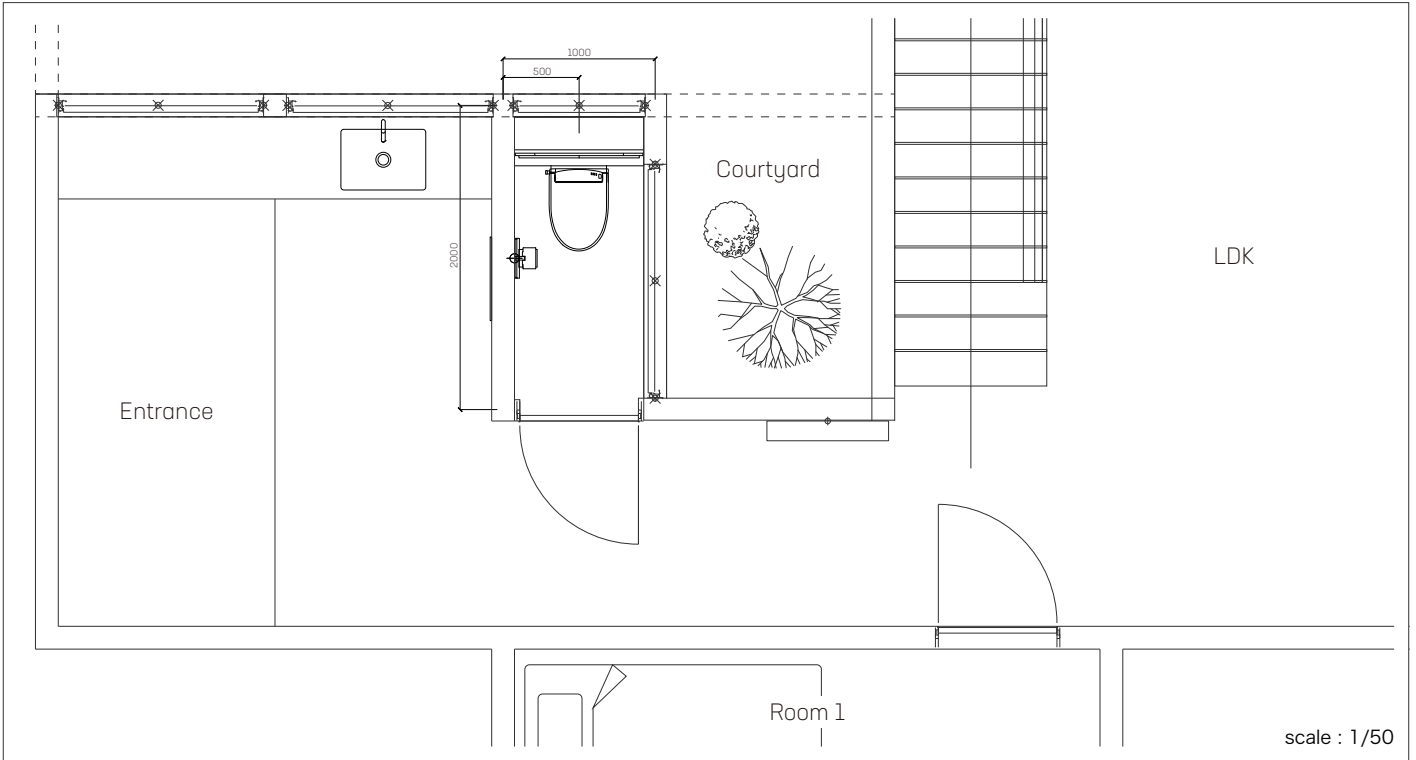

浮かせて、キレイ | フロート トイレ

しっとりと上質な
落ち着いた空間

しっとりとおちついた色味を合わせて全体をグレイッシュに仕上げた 上質と上品さをさりげなく漂わせるコーディネートです。

この空間で使用しているリクシル製品

トイレ
フロート トイレ

便器:ピュアホワイト
パネル:ウォルナット

トイレリモコン
壁リモコン

ホワイト