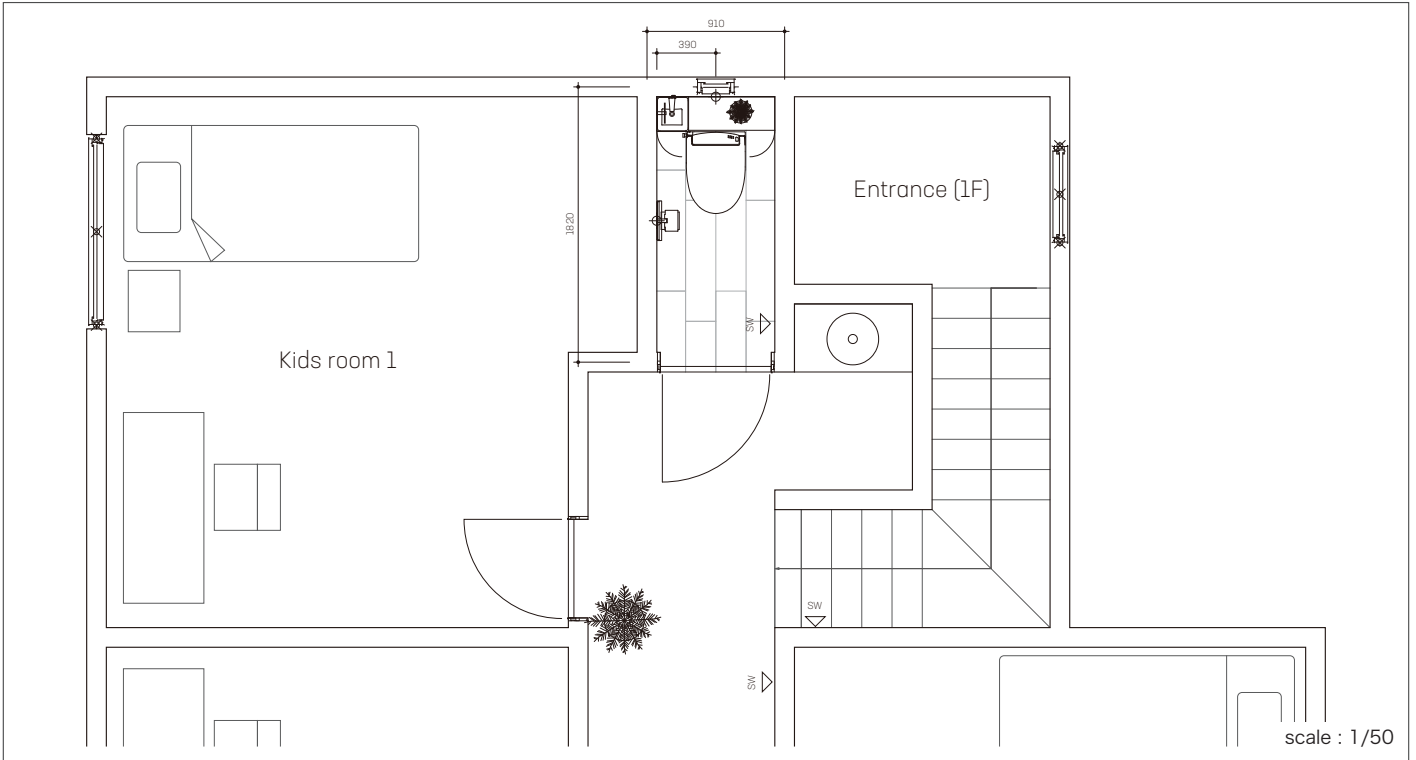

# 空間すっきり、収納上手 | Jフィット

アクセントカラーを取り入れた  
ナチュラルな空間

北欧の現代的な要素を取り入れた、機能的でありながらぬくもりを感じるコーディネートです。

## この空間で使用しているリクシル製品

トイレ  
Jフィット

便器・手洗器：ピュアホワイト  
扉・カウンター：ライトオーク

トイレリモコン  
壁リモコン

ホワイト

洗面化粧台  
エスタ

ホワイト

タオル掛  
TF シリーズ  
タオルリング

ニッケル

紙巻器  
TF シリーズ 紙巻器

ニッケル

壁タイル (トイレ空間)  
エコラットプラス  
ニュートラルス

ECP-303/NTC1FN

窓  
インプラス

内観サッシ色：ホワイト

床タイル  
ラシッサ D フロア

メープル

壁タイル  
エコラット セルフ

ECSF-9090S/51

MEMO