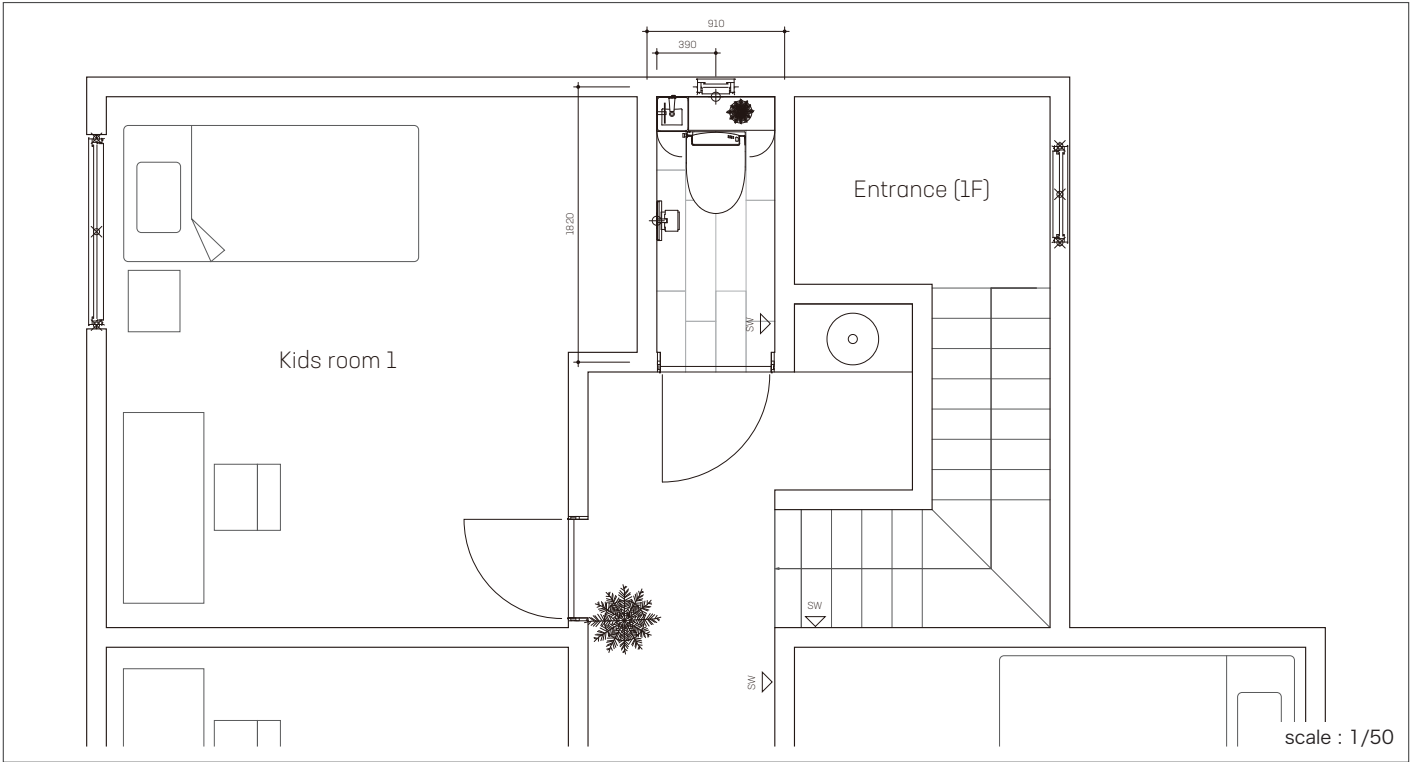

## この空間で使用しているリクシル製品

トイレ  
リフォレ

便器・手洗器:ピュアホワイト  
扉:クリエラスク  
カウンター:ピュアホワイト

トイレリモコン  
壁リモコン

ホワイト

洗面化粧台  
エスタ

クリエラスク

タオル掛  
TC シリーズ  
タオルリング

クロム

紙巻器  
TC シリーズ 紙巻器

クロム

床タイル  
プリメーロ

色番:PMR-23

巾木  
幅木  
ファミリータイプ

プレシャスホワイト

ドア  
ラシッサ S