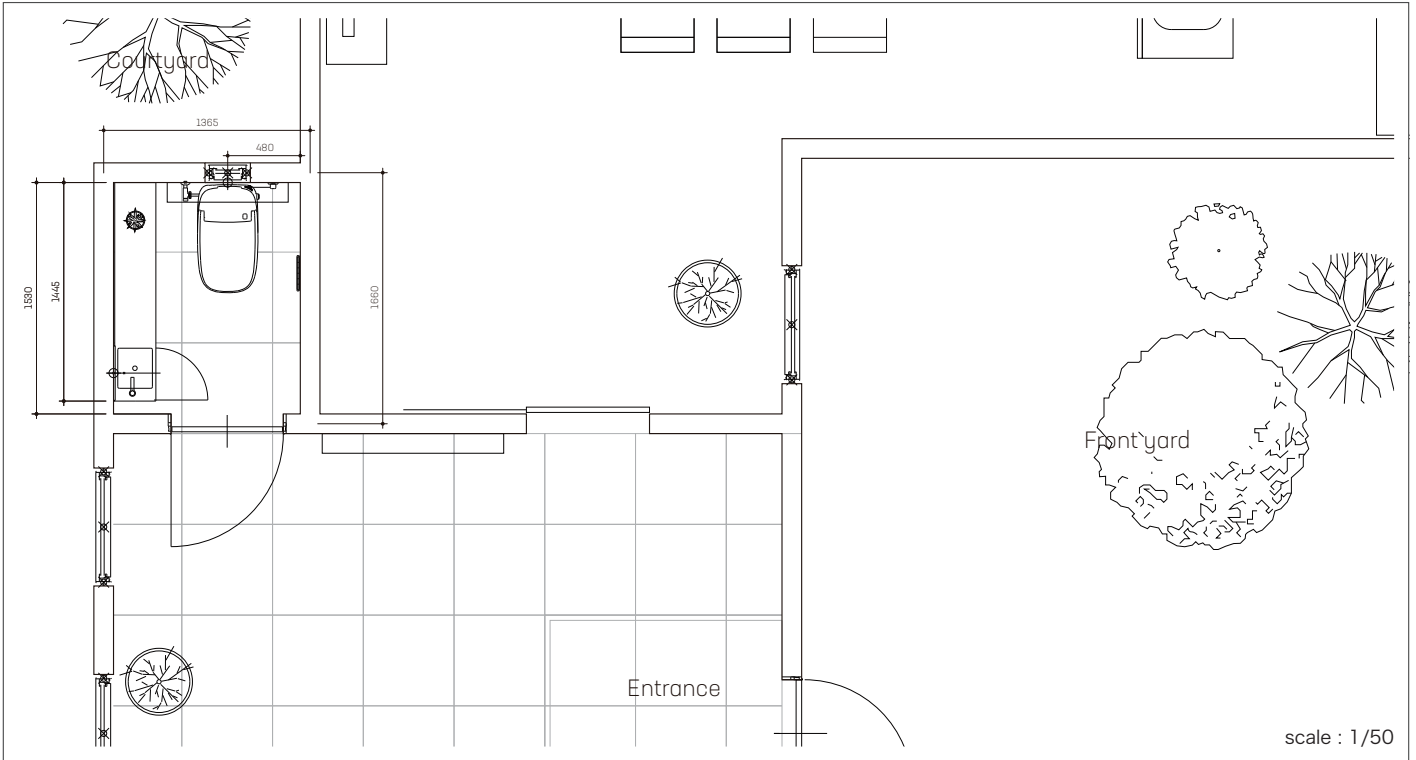

至福のプライベート空間 | SATIS G

素材の表情を活かした
個性的な空間

ラフでドライな表情の素材を使いながら、
すっきりとオープンな雰囲気に仕上げたコーディネートです。

この空間で使用しているリクシル製品

トイレ
サティスGタイプ

ピュアホワイト

トイレリモコン
壁リモコン

ホワイト

手洗キャビネット
キャバシア (手洗器一体型)

カウンター(手洗器一体型):
スノーホワイト
扉:ウォルナット

壁タイル
エコラットプラス
グラナス ハルト

ホワイト

窓
サーモスL

内観サッシ色:ブラック

巾木
幅木
ファミリータイプ

プレシャスホワイト