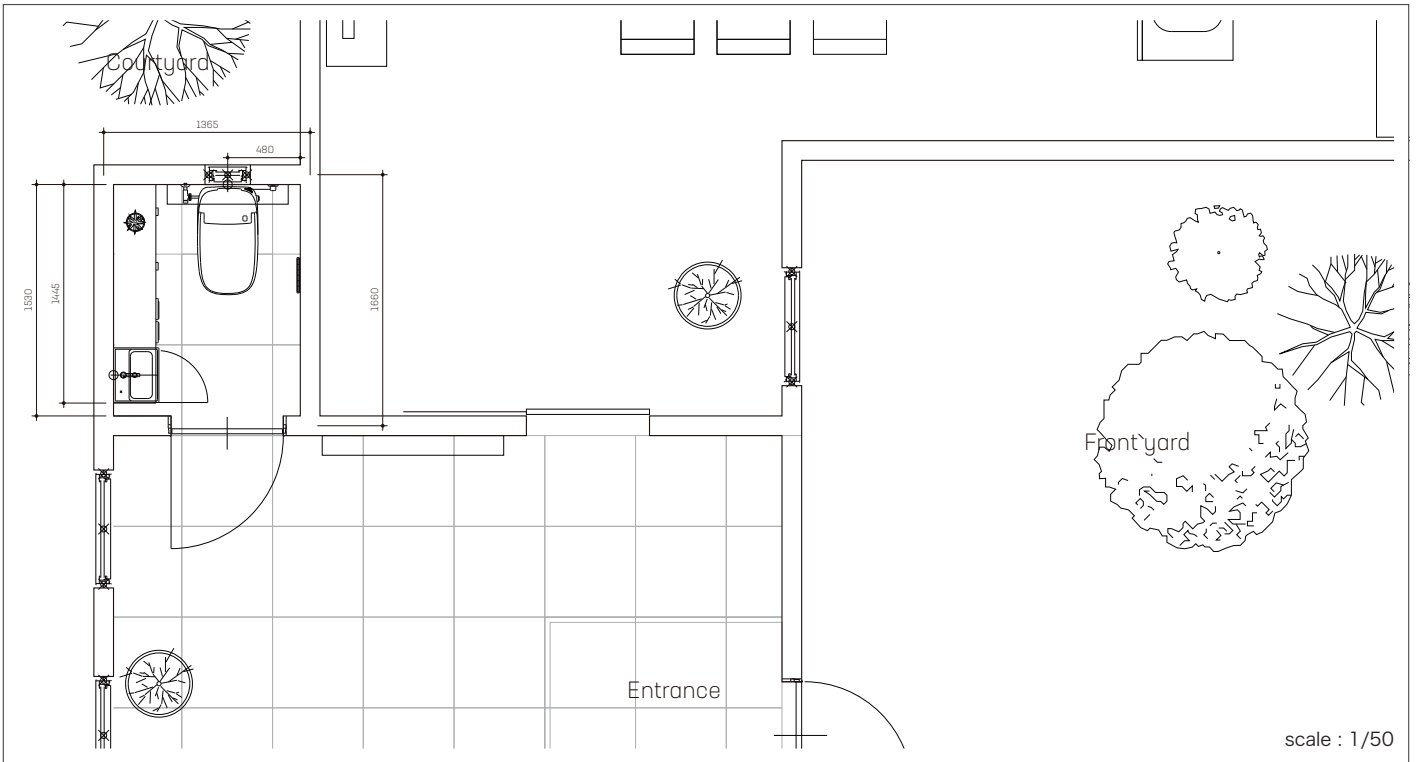

至福のプライベート空間 | SATIS G

あたたかさが感じられる
ナチュラルな空間

素材そのものが持つ風合いや色合いを活かした北欧風のぬくもりや優しさを
存分に感じられるコーディネートです。

この空間で使用しているリクシル製品

トイレ
サティスGタイプ

ノーブルグレー

トイレリモコン
壁リモコン

ホワイト

手洗キャビネット
キャバシア (ベッセル型)

扉: ライトオーク
角型手洗器: ピュアホワイト

壁タイル (トイレ内)
エコラットプラス
ノルディックカラー

ホワイティスモーク

窓
サーモスL

内観サッシ色: シャイングレー

飾り棚
ヴィータス 一枚棚

ナチュラルオーク

巾木
幅木
ファミリータイプ

プレシャスホワイト

ドアハンドル
スクエアJ

シャインニッケル

引手

シャインニッケル

床タイル
タイムバーン

色番: TMB-23