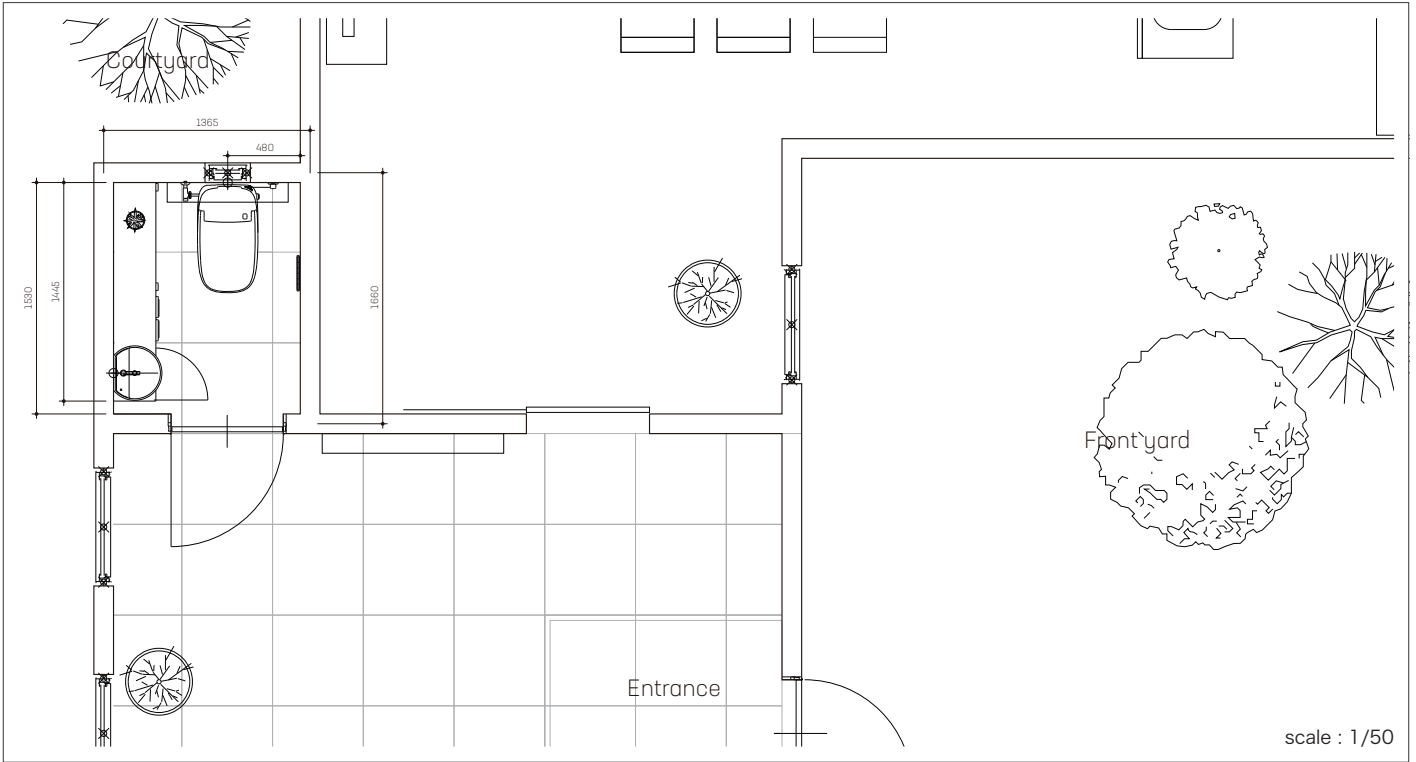

至福のプライベート空間 | SATIS G

しっとりと上質な
落ち着いた空間

しっとりとおちついた色味を合わせて全体をグレイッシュに仕上げた
上質と上品さをさりげなく漂わせるコーディネートです。

この空間で使用しているリクシル製品

トイレ
サティスGタイプ

ノーブルトープ

トイレリモコン
スマートリモコン

手洗キャビネット
キャバシア (ベッセル型)

カウンター: 扉: ショコラオーク
丸型手洗器: ピュアホワイト

壁タイル
エコラットプラス
ストーングレース

グレー

飾り棚
ヴィータス 一枚棚

クリエダーク

窓
サーモスII -H

内観サッシ色: プレシャスホワイト

巾木
幅木
ファミリータイプ