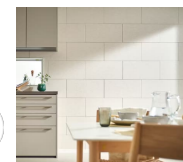

LIXIL

エコラットプラス ファブリコ ホワイト