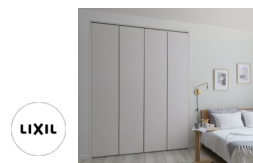

ラシッサD キナリモダン 標準ドア LGL ソフトグレー

ラシッサD キナリモダン クローゼット両開き LAD ソフトグレー

ラシッサD キナリモダン 引戸 LBA ソフトグレー

インテリア格子 コウノキ

シエラス スムースホワイト×ベーシックホワイト

アクセントボード ソフトモーブ

アクセント壘 グレージュ

ラシッサD キナリモダン 玄関収納 コウノキ

ラシッサD キナリモダン クローゼット ソフトグレー

ラシッサS 標準ドア LAA プレシャスホワイト

ラシッサS 引戸 LGK プレシャスホワイト

ラシッサS クローゼット両開き LAA プレシャスホワイト

室内用窓デコマド アイアンブラック

ヴィータス デスクカウンター プレシャスホワイト

ユニットラグ ソフティライン グレー

ラシッサD ヴィンティア クローゼット折戸 LAA チャコールブラック