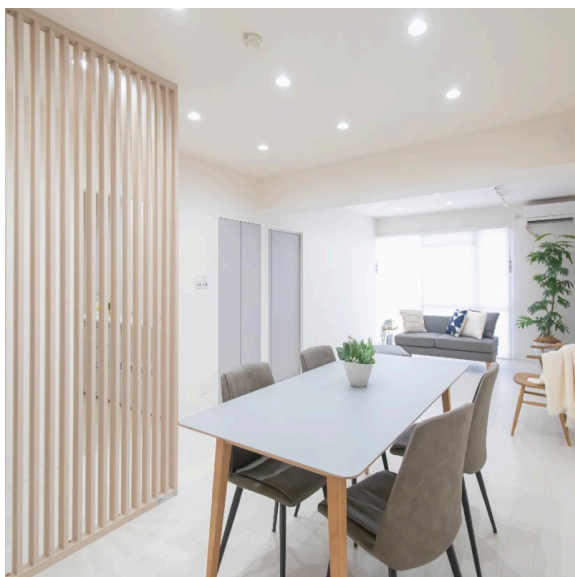

【マンションリノベ事例】コックピット風の書斎を備えた くつろぎと集中を両立する家

創拓様とLIXIL製品のコラボで作りあげたマンションリノベーションの事例。「くつろぎ」と「集中」どちらも叶える、ゆとりのあるインテリア。

記事はこちら!

美味しいものを好きなように選べる“デリ“のように。気分や好みに合わせて、インテリアをチョイスする楽しみと素敵な暮らしづくりをご提案します。レシピに登場した家具や小物はサイトから購入できます。