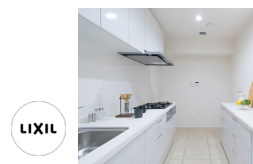

シエラス スムースホワイト×ベーシックホワイト