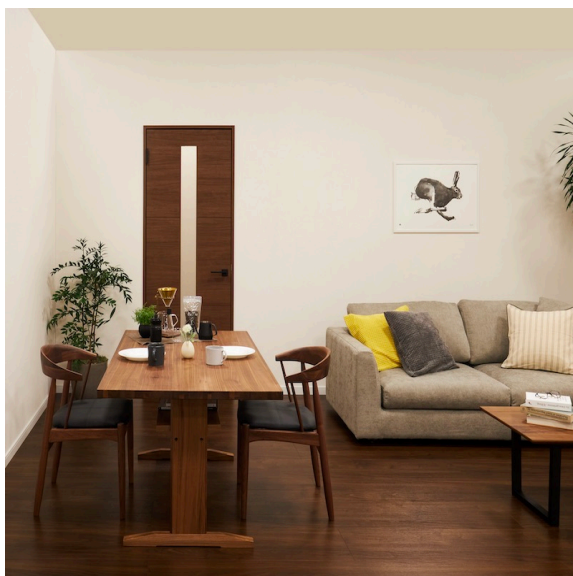

## 【ラシッサS】優しい木の温もりに包まれて。しっとりと上質な大人のくつろぎ空間

「ラシッサS」を中心にダークトーンの木の色でつくる空間をご紹介します。「大人ベーシック」をテーマに、ドアと床はダークトーンの木目調＝クリエモカで統一しました。

記事は  
こちら!

Living Deli  
見つける + 買える 私らしいインテリア

美味しいものを好きなように選べる“デリ“のように。気分や好みに合わせて、インテリアをチョイスする楽しみと素敵な暮らしづくりをご提案します。レシピに登場した家具や小物はサイトから購入できます。

ラシッサS 標準ドア LGD クリエモカ

ラシッサ Sフロア クリエモカ

DEPALA SOFA

CAIN DININGTABLE

ATORI TV BOARD

AREN DINING CHAIR

Teemu Jarvi Poster (HARE)