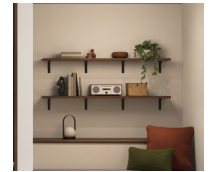

LIXIL製品

ラシッサS ペット
ドア LGA クリエモカ

ラシッサSフロアク
リエモカF

ラシッサS 可動間
仕切り LZD クリエ
モカ

猫壁 壁パネル ネイビ
ー

耐水メラミンカウ
ンター 単板 クリエモカ

デコカウンターブ
ラケットタイプ ス
トレート型 クリエ...

家具

SOFA BOTOX

CENTER TABLE TR
AVIS

TV BOARD GREIG

MARRON

DINING TABLE NO
DE LEG02

KOMAKUSA DINING
CHAIR