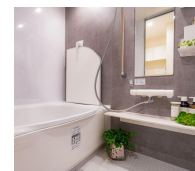

ラシッサSクロー  
ゼット折れ戸 LAD  
プレシャスホワイト

ラシッサS標準ドア  
LGM クリアアイボリ  
ー

玄関収納 フロート  
納まり クリアアイ  
ボリー

集成カウンターク  
リアアイボリー

ヴィータス パネル

ラシッサS標準ドア  
LAA プレシャスホワ  
イト

カスタム バニティク  
リエオーク プレー  
ンネオホワイト

タイル壁材 スモー  
キートン・(IPW1  
575 SMY-1)