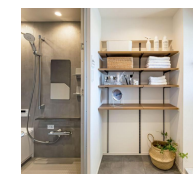

ラシッサ S 上吊引戸
 LYH コージーライト
 グレー

ヴィータス カウン
 ターデスク クリエ
 チェリー

ヴィータス 一枚棚 D
 130 クリエチェリー

すっきり棚 木製棚
 板 (プレシャスホワ
 イト)、棚柱・ブラ
 ケット
 ...

すっきり棚 木製棚
 板 (クリエチェリー
)、棚柱・ブラケッ
 ...

アクセントボード
 プレシャスホワイト

ラシッサ S クロー
 ゼット両開き戸 LAD
 プレシャスホワイト