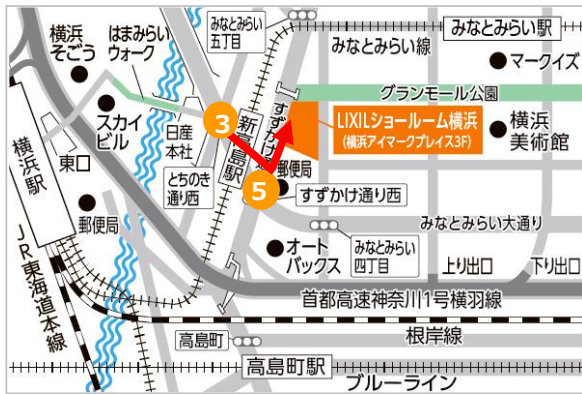

LIXILショールーム横浜 アクセスガイド

◎みなとみらい線「新高島」駅利用

みなとみらい線「新高島」駅3番出口から徒歩3分のルート

1.

3番出口へ進み、改札右のBエレベーターに向かう

2.

改札の右側の「Bエレベーター」に乗る

3.

エレベーターを出たら左へ進み

4.

桜木町方面の交差点に向かい直進する

5.

「すずかけ通り西」交差点を渡り左折

6.

郵便局のある広場を通り抜ける

7.