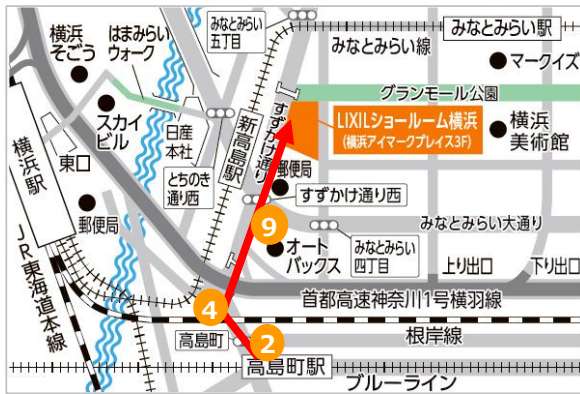

LIXILショールーム横浜 アクセスガイド

◎ 横浜市営地下鉄「高島町駅」利用

横浜市営地下鉄「高島町駅」2番出口から徒歩10分のルート

1.

「高島町」駅2番出口を出る

2.

「2番出口を出て、左に進む

3.

左にまっすぐ道なりに進む

4.

交番に向かって横断歩道を渡り右折

5.

左側の立体交差を上る

6.

みなとみらい方面へ進む
(看板がある方)

7.

立体交差を下りきったら
右折

8.

横断歩道を道なりに進む

9.

「すずかけ通り西」交差点を直進

10.

郵便局を右手に広場を通り抜ける

11.