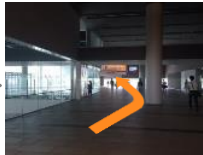

エスカレーターを下り、そごう方面へ向かう

4.

そごう右側のエスカレーターを上る

5.

みなとみらい2.1地区方面を真っ直ぐ進む

6.

正面エスカレーターを上る

7.

日産ギャラリーへ向かい道なりに進む

8.

自動扉を直進する

9.

日産ギャラリーを抜ける

10.

自動扉を抜けて、エスカレーターを上り直進する

11.