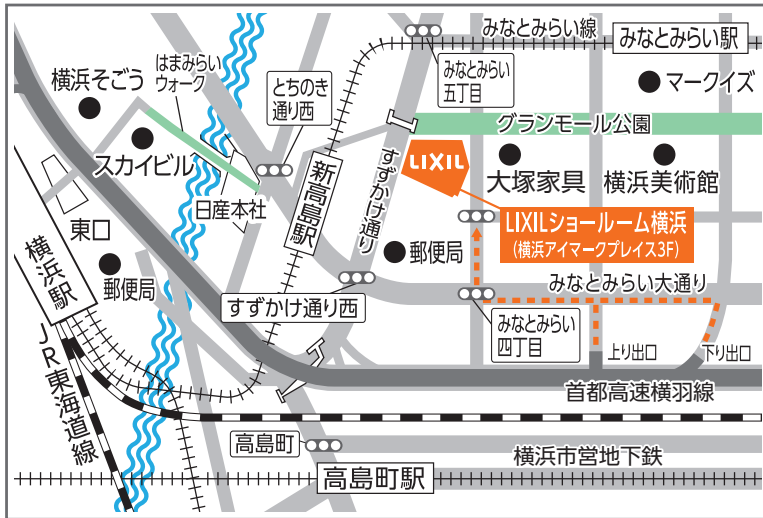

■ お車でのアクセス 及び 提携駐車場のご案内

LIXIL

※駐車場ご利用のお客様は、駐車券を受付スタッフにお渡しください。

■ビル周辺地図

■周辺地図

■ビル内拡大図

■アクセス・駐車場について

【首都高速横羽線より】

「みなとみらい」出口を降りて、みなとみらい大通りを横浜駅方面へ、「みなとみらい四丁目」交差点を右折し、1つ目の信号の先左側に入口があります

① 横浜アイマークプレイス駐車場 (駐車料金:300円/30分)

- ※ LIXILの専用駐車場ではございません。
- ※ ハイルーフ車(車高1.55m以上)の駐車台数には限りがございます。
- ※ 上記の駐車場には自転車の駐輪はできません。

【提携駐車場】

- ② グランドセントラルタワー駐車場 (駐車料金:260円/30分)
- ③ 横浜ブルーアベニュー駐車場 (駐車料金:300円/20分)

LIXILショールーム横浜

住 所：〒220-0012

横浜市西区みなとみらい4-4-5 横浜アイマークプレイス3階

電 話：0570-783-670(ナビダイヤル)

F A X：045-662-1405

定休日：水曜日(祝日の場合は営業)・夏期・年末年始

営業時間：10:00～17:00