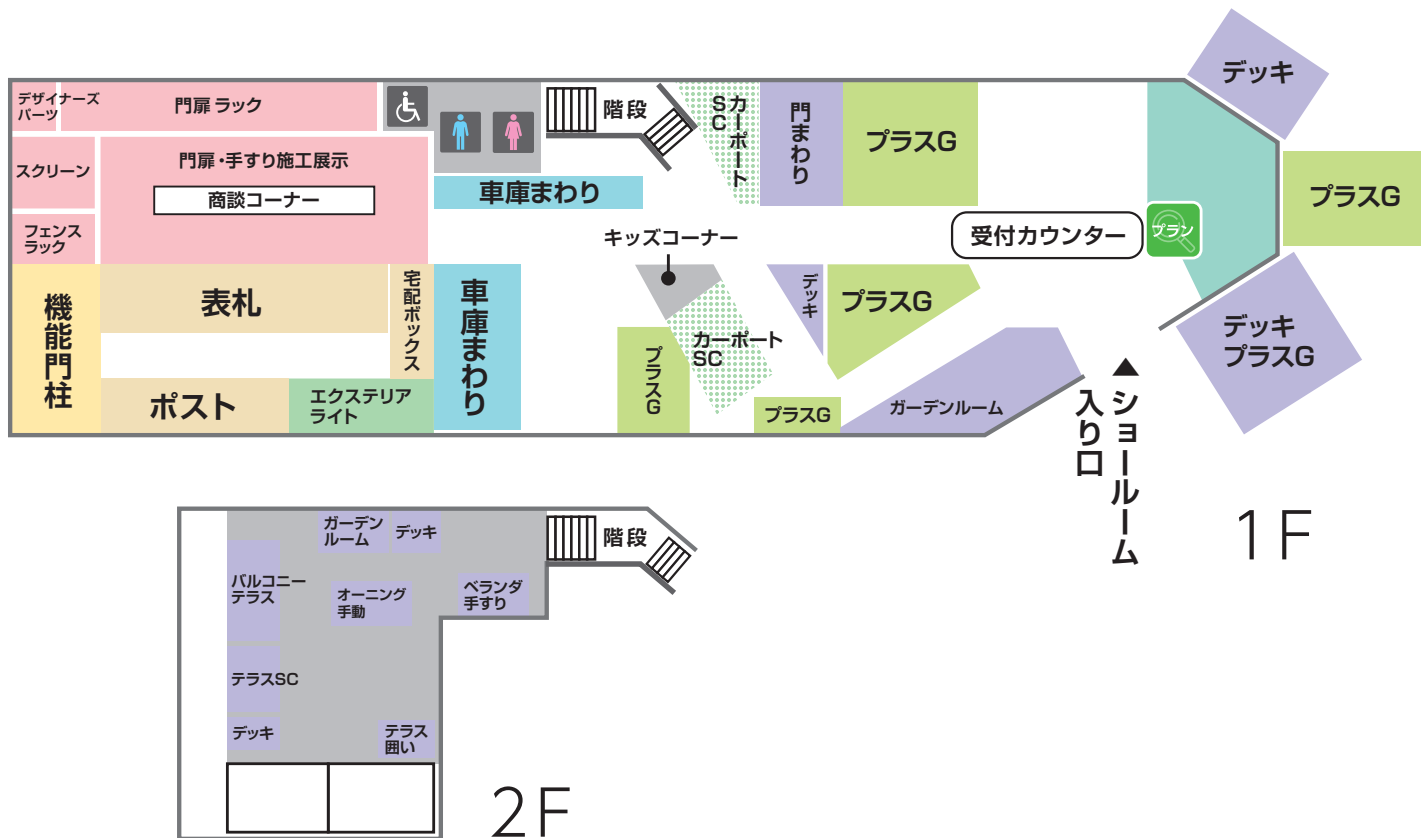

自動販売機
(2F)

トイレ

多目的トイレ

ベビーシート

お食事
お食事はご遠慮ください。

ベビーカー貸し出し
(1F受付)

車椅子貸し出し
(1F受付)

専用駐車場
ご利用時間
9:30~18:00

車椅子用
専用駐車場

敷地内での喫煙は
ご遠慮ください

ペット同伴のお客様へ
盲導犬、介助犬、聴覚式以外のペット
同伴の際はケージをご使用ください。

WEBから展示品を確認

リクシル 展示品 東京エクステリア

簡単な操作で、自分にぴったりのプランを探せます。カラーシミュレーションもでき、おおよその価格も確認できます。