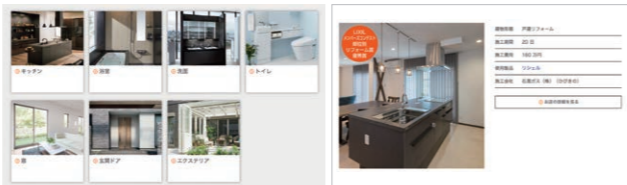

展示されていた商品をもう一度見たい

360度展示写真

360度パノラマビューで、主要な展示商品をご覧いただけます。

費用の相場や施工例を調べたい

リフォームの実例と費用の相場

実際にリフォームした商品や費用の相場をご紹介します。