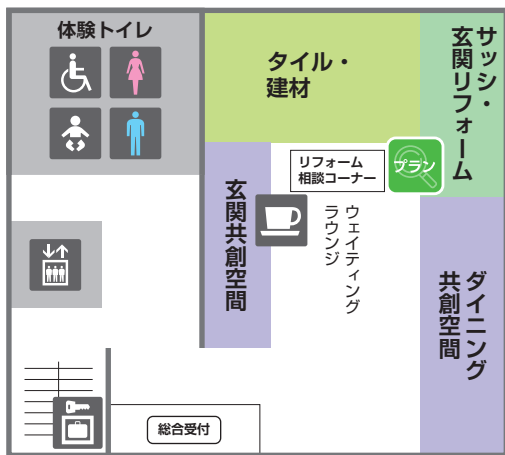

給茶機

エレベーター

ロッカー
(1・3F)

お食事
お食事はご遠慮ください。

トイレ

多目的トイレ
(1F)

ベビーシート
(1F)

敷地内での喫煙は
ご遠慮ください

授乳室
(4F)

車椅子貸し出し
(1F受付)

ペット同伴のお客様へ
盲導犬・介助犬、聴覚犬以外のペット
同伴の際はケージをご使用ください。

1F

空間展示

- 総合受付
- ダイニング共創空間
- 玄関共創空間
- ウェイティングラウンジ
- サッシ・玄関リフォーム
- タイル・建材
- 体験トイレ

2F

浴室・洗面化粧台・トイレ

- システムバス
- 洗面化粧台
- マンションリフォーム
- トイレ
- 体験トイレ
- キッズコーナー

3F

空間展示

- システムキッチン
- 多目的スペース
- 体験トイレ
- キッズコーナー

4F

玄関ドア・サッシ
リビング建材

- サッシ・玄関ドア
- リビング建材
- 体験トイレ
- 授乳室

WEBから展示品を確認

リクシル 展示品 京都

簡単な操作で、自分にぴったりのプランを探せます。カラーシミュレーションもでき、おおよその価格も確認できます。