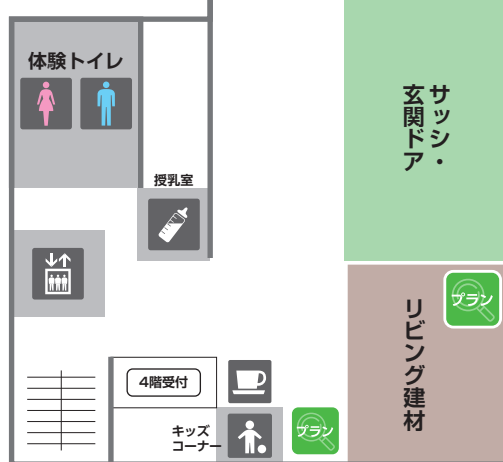

給茶機

エレベーター

ロッカー
(1・3F)

お食事
お食事はご遠慮ください。

トイレ

多目的トイレ
(1F)

ベビーシート
(1F)

敷地内での喫煙は
ご遠慮ください

授乳室
(4F)

車椅子貸し出し
(1F受付)

ペット同伴のお客様へ
盲導犬・介助犬、聴覚犬以外のペット
同伴の際はケージをご使用ください。

1F

空間展示

- 総合受付
- ダイニング共創空間
- 玄関共創空間
- ウェイティングラウンジ
- サッシ・玄関リフォーム
- タイル・建材
- 体験トイレ

2F

浴室・洗面化粧台・トイレ

- システムバス
- 洗面化粧台
- マンションリフォーム
- トイレ
- 体験トイレ
- キッズコーナー

3F

空間展示

- システムキッチン
- 多目的スペース
- 体験トイレ
- キッズコーナー

4F

玄関ドア・サッシ
リビング建材

- サッシ・玄関ドア
- リビング建材
- 体験トイレ
- 授乳室

WEBから展示品を確認

リクシル 展示品 京都

簡単な操作で、自分にぴったりのプランを探せます。カラーシミュレーションもでき、おおよその価格も確認できます。