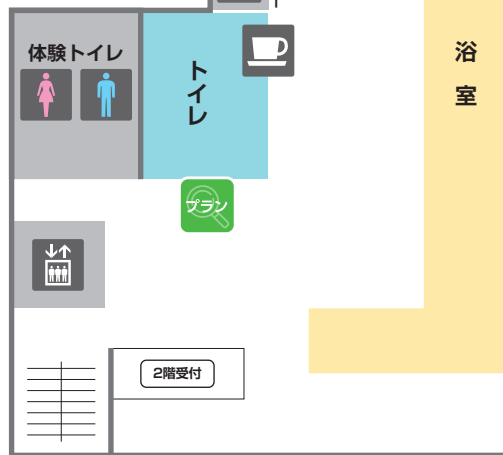

授乳室
(4F)

車椅子貸し出し
(1F受付)

ペット同伴のお客様へ
盲導犬・介助犬、聴覚犬以外のペット
同伴の際はケージをご使用ください。

1F

空間展示

- 総合受付
- ダイニング共創空間
- 玄関共創空間
- ウェイティングラウンジ
- サッシ・玄関リフォーム
- タイル・建材
- 体験トイレ

2F

浴室・洗面化粧台・トイレ

- システムバス
- 洗面化粧台
- マンションリフォーム
- トイレ
- 体験トイレ
- キッズコーナー

3F

空間展示

- システムキッチン
- 多目的スペース
- 体験トイレ
- キッズコーナー

4F

玄関ドア・サッシ
リビング建材

- サッシ・玄関ドア
- リビング建材
- 体験トイレ
- 授乳室

WEBから展示品を確認

リクシル 展示品 京都

簡単な操作で、自分にぴったりのプランを探せます。カラーシミュレーションもでき、おおよその価格も確認できます。