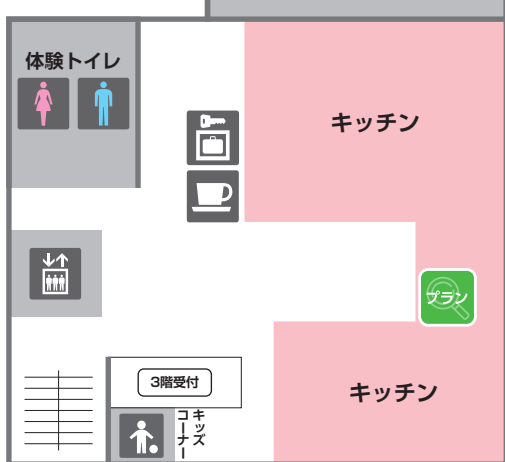

給茶機

エレベーター

ロッカー
(1・3F)

お食事
お食事はご遠慮ください。

トイレ

多目的トイレ
(1F)

ベビーシート
(1F)

敷地内での喫煙は
ご遠慮ください

授乳室
(4F)

車椅子貸し出し
(1F受付)

ペット同伴のお客様へ
盲導犬・介助犬、聴覚犬以外のペット
同伴の際はケージをご使用ください。

1F

空間展示

- 総合受付
- ダイニング共創空間
- 玄関共創空間
- ウェイティングラウンジ
- サッシ・玄関リフォーム
- タイル・建材
- 体験トイレ

2F

浴室・洗面化粧台・トイレ

- システムバス
- 洗面化粧台
- マンションリフォーム
- トイレ
- 体験トイレ
- キッズコーナー

3F

空間展示

- システムキッチン
- 多目的スペース
- 体験トイレ
- キッズコーナー

4F

玄関ドア・サッシ
リビング建材

- サッシ・玄関ドア
- リビング建材
- 体験トイレ
- 授乳室

WEBから展示品を確認

リクシル 展示品 京都

簡単な操作で、自分にぴったりのプランを探せます。カラーシミュレーションもでき、おおよその価格も確認できます。