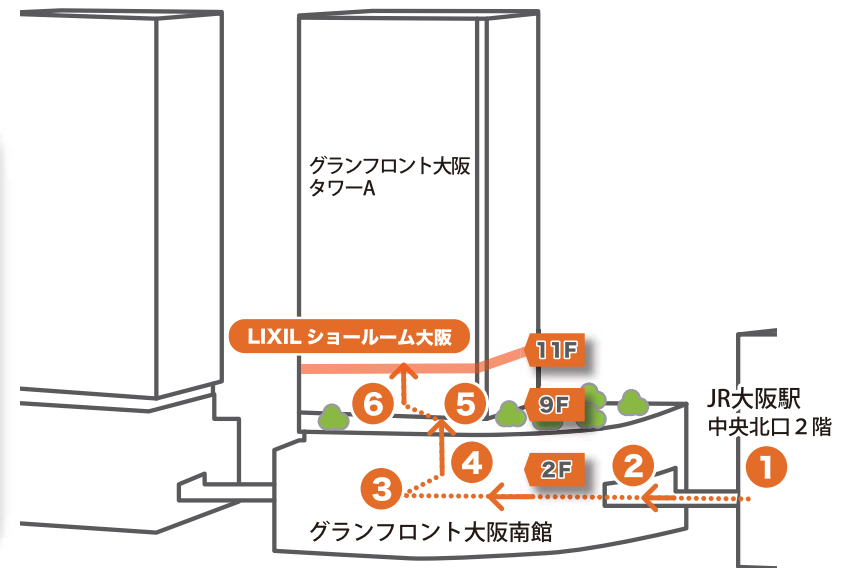

アクセスガイド

Showroom Access Guide

LIXIL ショールーム大阪

11階でエレベーターをおりるとLIXILショールーム大阪です。

11F

エレベーターで11階までお上がり下さい。

9F

※「A11-18」エレベーターをご利用下さい。

「LIXILショールーム大阪」はJR大阪駅(中央北口)から、2階デッキにつながる「グランフロント大阪 南館 タワーA11階」にあります。

5

9階エレベーター乗り換え階「スカイロビー」で「A11-18」のエレベーターに乗りかえます。

2F

右手の「オフィスタワー入口」を入るとタワーAのエレベーターホールです。

3

パナソニックセンター大阪の前を通りすぎ、右手にあるオフィスタワー入口に進みます。

2

JR大阪駅とつながるデッキを通り、「グランフロント大阪」「南館」2階入口に進みます。

9F

2F

2F

2F

LIXIL ショールーム大阪

グランフロント大阪 南館 タワーA11階

- 住所 〒530-0011 大阪府大阪市北区大深町4番20号グランフロント大阪タワーA11階
- 営業時間 10:00 ~ 17:00
- 休館日 毎週水曜日(祝日の場合は営業)、夏期・年末年始
- お問合せ 06-6733-1794