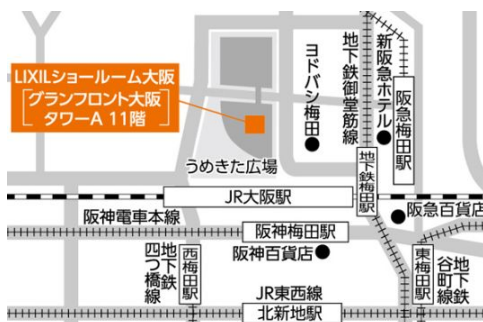

### LIXILショールーム大阪

〒530-0011

大阪府大阪市北区大深町4-20

グランフロント大阪南館タワーA11階

※グランフロント大阪 南館2階 タワーAオフィス入口より、  
9階でエレベーター乗り換え、11階へ

※営業日についてはセルフ見学予約サイトをご確認ください

＼ショールーム大阪ページ／