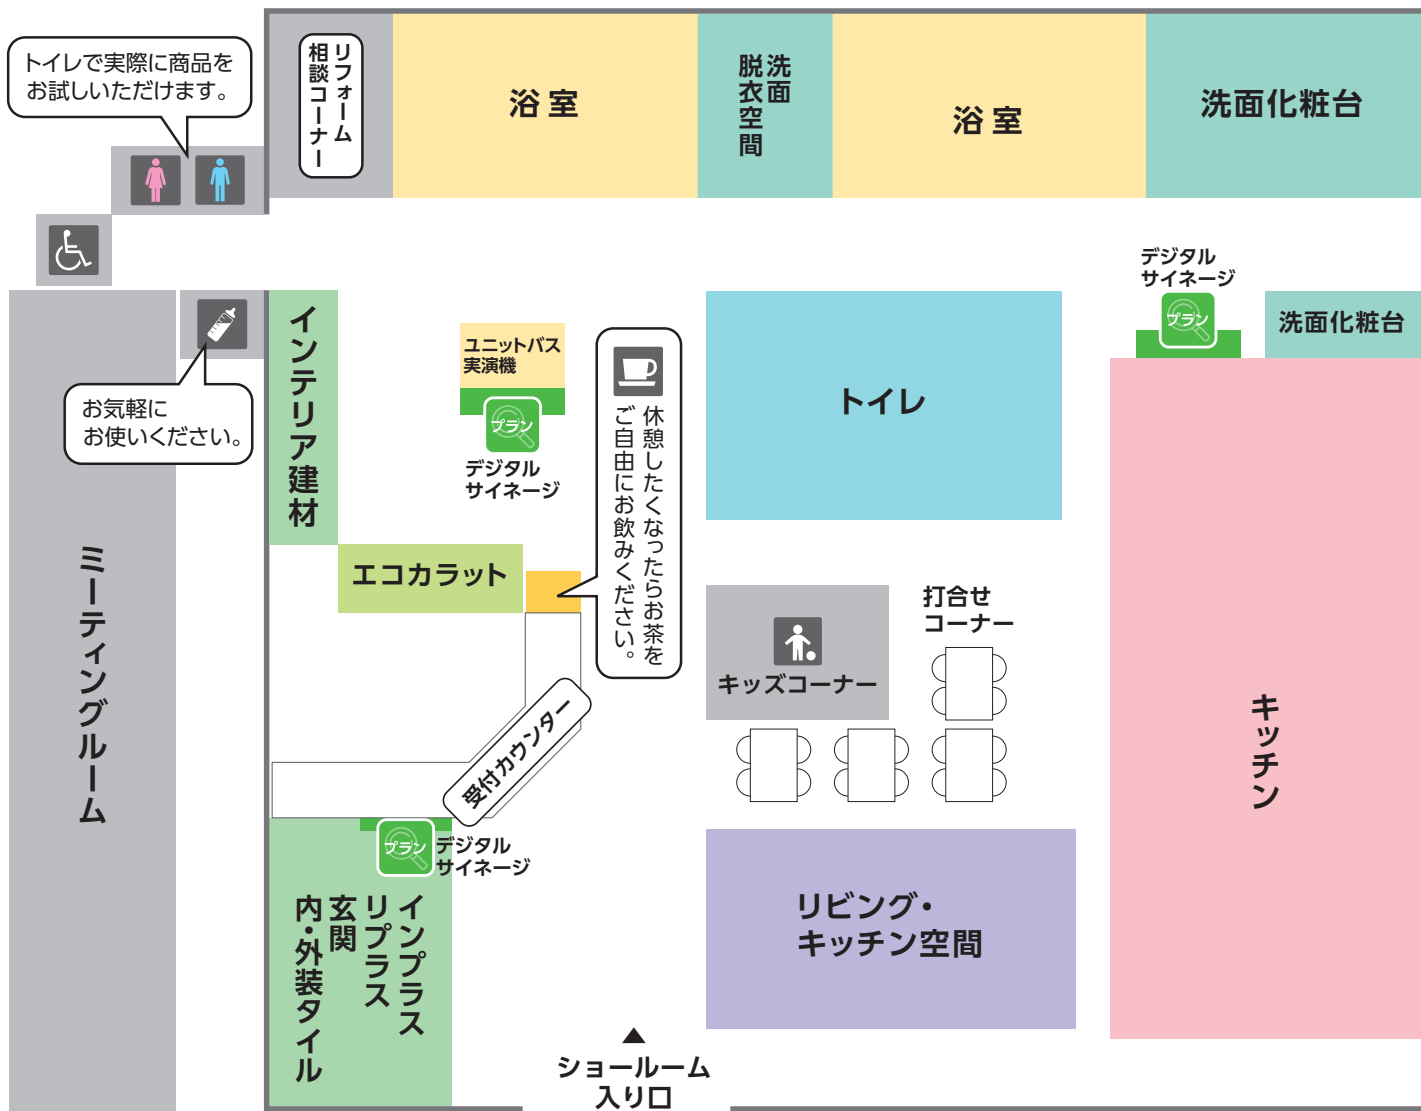

給茶機

お食事
お食事はご遠慮ください。

トイレ

敷地内での喫煙は
ご遠慮ください

多目的トイレ

ペット同伴のお客様へ
盲導犬・介助犬、聴導犬以外のペット
同伴の際はケージをご使用ください。

WEBから展示品を確認

リクシル 展示品 松本

簡単な操作で、自分にぴったりのプランを探せます。カラーシミュレーションもでき、おおよその価格も確認できます。