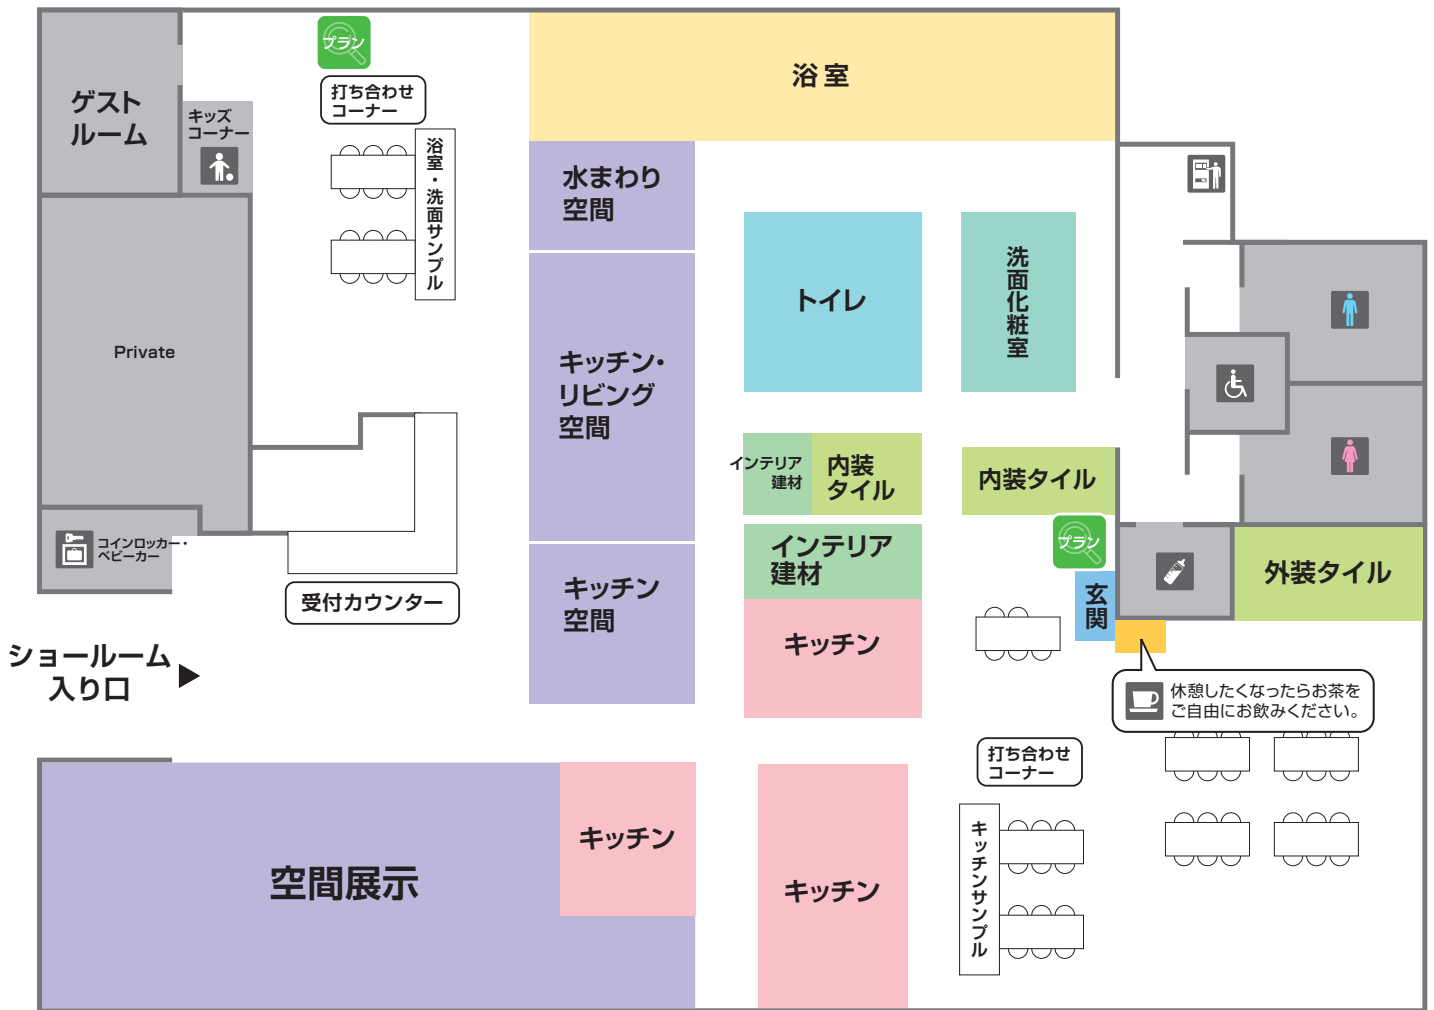

給茶機

自動販売機

お食事

お食事はご遠慮ください。

トイレ

多目的トイレ

敷地内での喫煙は
ご遠慮ください

授乳室

ペット同伴のお客様へ
盲導犬・介助犬、聴導犬以外のペット
同伴の際はケージをご使用ください。

WEBから展示品を確認

リクシル 展示品 久留米

簡単な操作で、自分にぴったりのプランを探せます。カラーシミュレーションもでき、おおよその価格も確認できます。