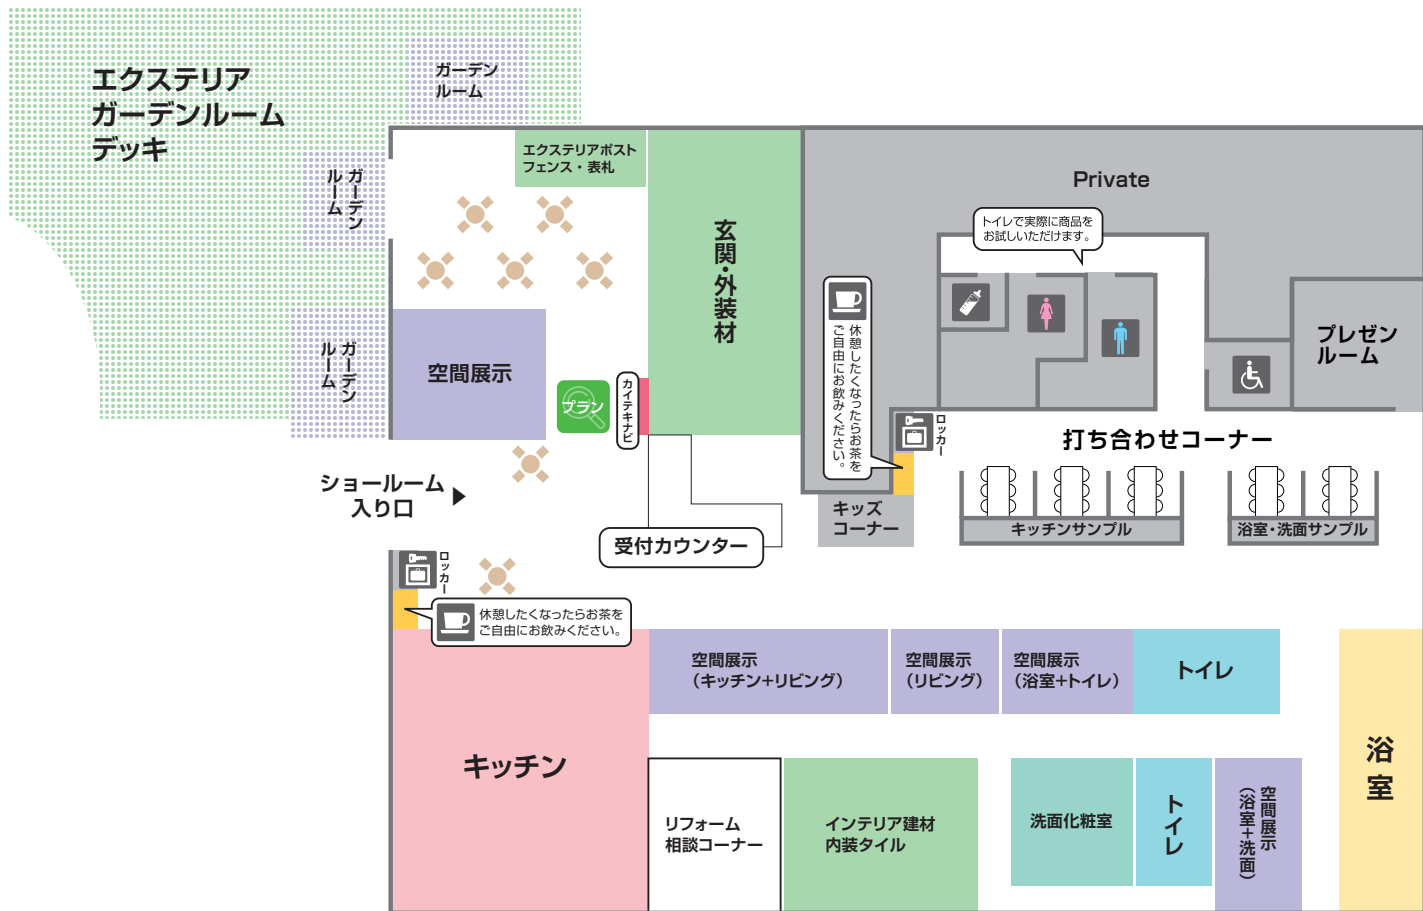

給茶機

授乳室

お食事

お食事はご遠慮ください。

トイレ

多目的トイレ

敷地内での喫煙は

ご遠慮ください

ペット同伴のお客様へ

盲導犬・介助犬、聴導犬以外のペット同伴の際はケージをご使用ください。

WEBから展示品を確認

簡単な操作で、自分にぴったりのプランを探せます。カラーシミュレーションもでき、おおよその価格も確認できます。

リクシル 展示品 松山