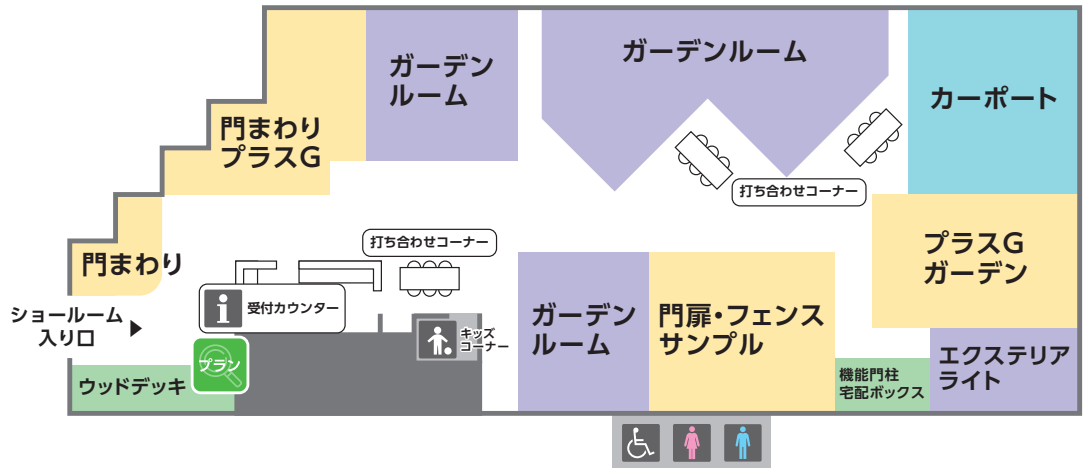

給茶機

自動販売機

お食事  
お食事はご遠慮ください。

トイレ

多目的トイレ

敷地内での喫煙は  
ご遠慮ください

授乳室

ペット同伴のお客様へ  
盲導犬・介助犬、聴導犬以外のペット  
同伴の際はケージをご使用ください。

### B1F

### 1F

WEBから展示品を確認

リクシル 展示品 仙台エクステリア

簡単な操作で、自分にぴったりのプランを探せます。カラーシミュレーションもでき、おおよその価格も確認できます。