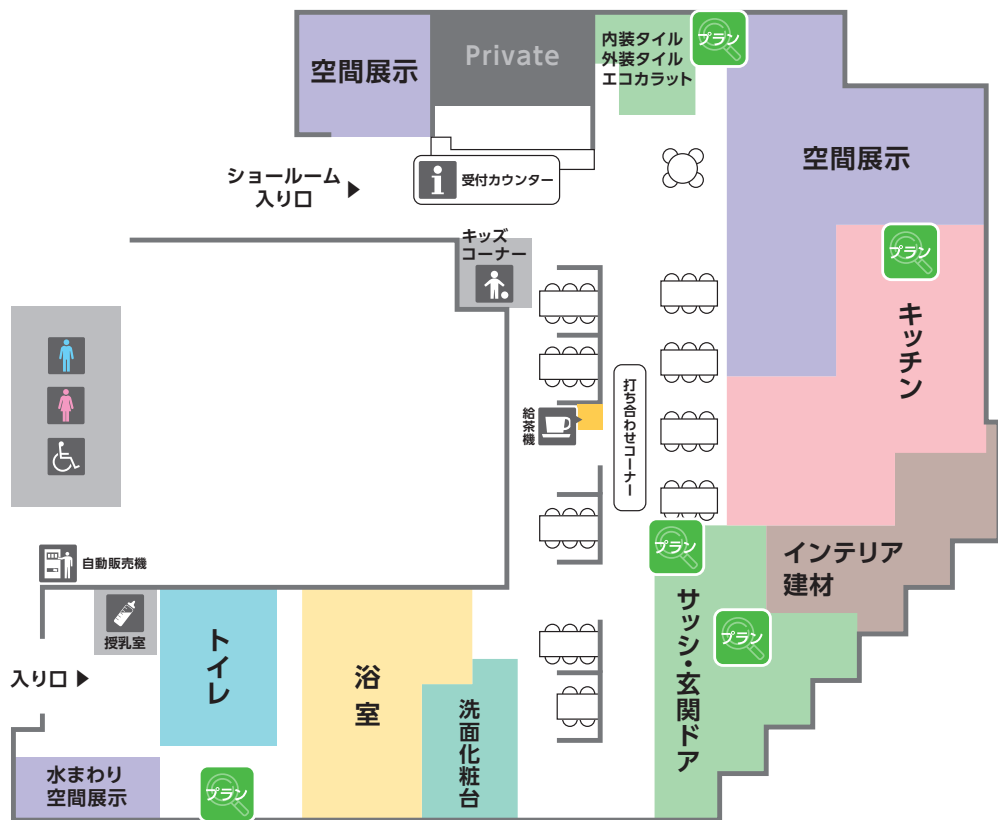

給茶機

自動販売機

お食事  
お食事はご遠慮ください。

トイレ

多目的トイレ

敷地内での喫煙は  
ご遠慮ください

授乳室

ペット同伴のお客様へ  
盲導犬・介助犬、聴導犬以外のペット  
同伴の際はケージをご使用ください。

### B1F

### 1F

WEBから展示品を確認

リクシル 展示品 仙台エクステリア

簡単な操作で、自分にぴったりのプランを探せます。カラーシミュレーションもでき、おおよその価格も確認できます。