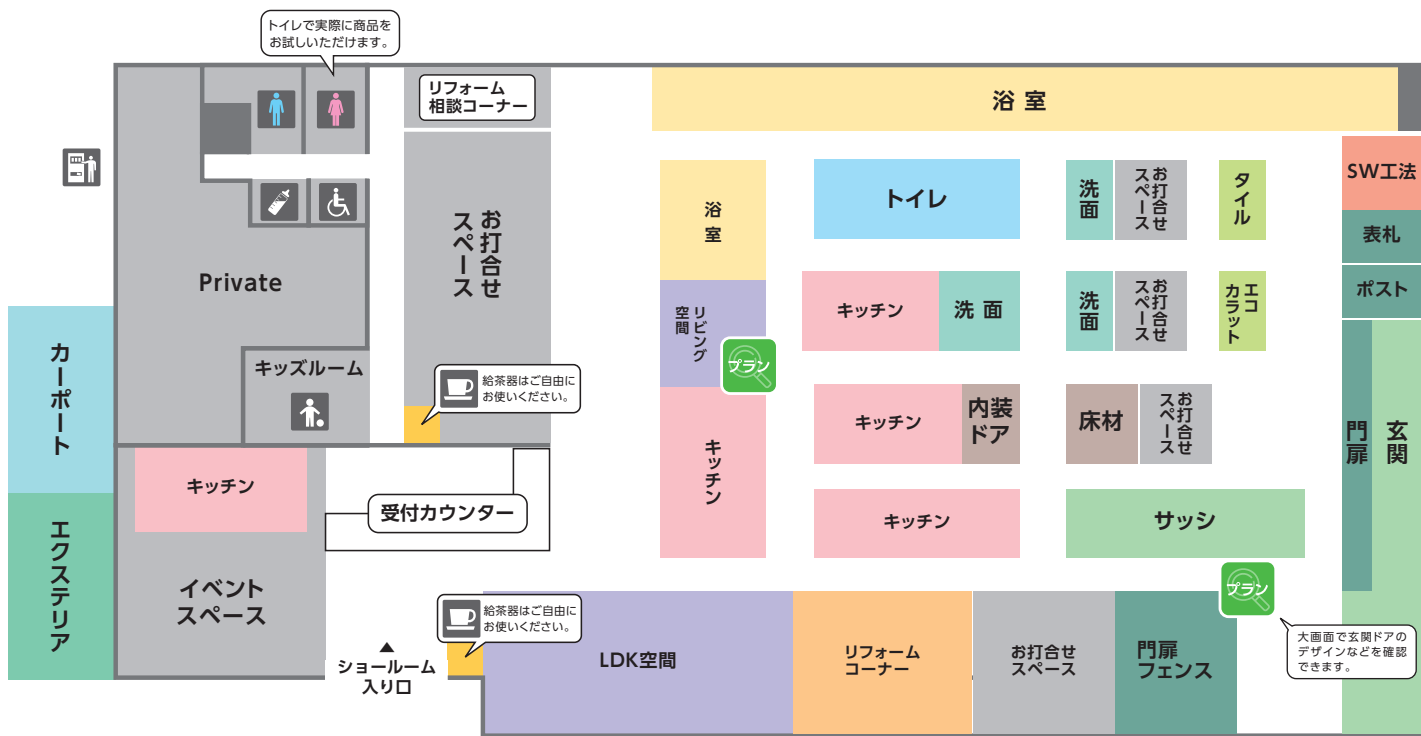

給茶機

自動販売機

お食事

お食事はご遠慮ください。

トイレ

多目的トイレ

敷地内での喫煙は

ご遠慮ください

ペット同伴のお客様へ

盲導犬・介助犬、聴導犬以外のペット同伴の際はケージをご使用ください。

WEBから展示品を確認

リクシル 展示品 浜松

簡単な操作で、自分にぴったりのプランを探せます。カラーシミュレーションもでき、おおよその価格も確認できます。