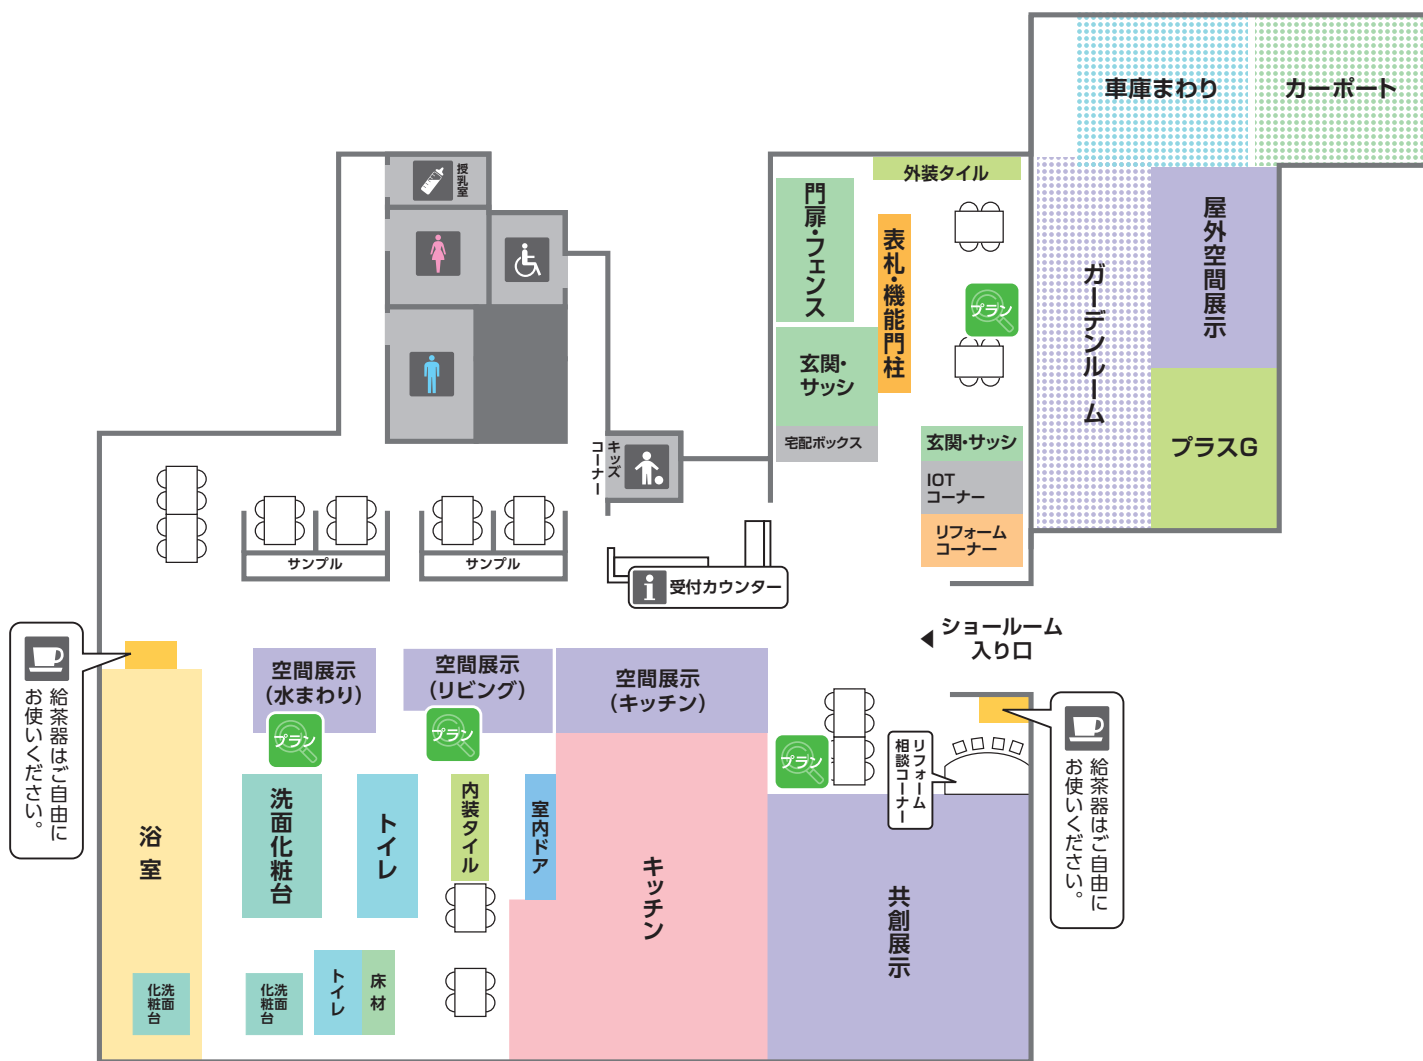

給茶機

授乳室

お食事
お食事はご遠慮ください。

トイレ

多目的トイレ

敷地内での喫煙は
ご遠慮ください

ベビーカー
貸し出し

車椅子
貸し出し

ペット同伴のお客様へ
盲導犬・介助犬、聴導犬以外のペット
同伴の際はケージをご使用ください。

WEBから展示品を確認

簡単な操作で、自分にぴったりのプランを探せます。カラーシミュレーションもでき、おおよその価格も確認できます。

リクシル 展示品 静岡