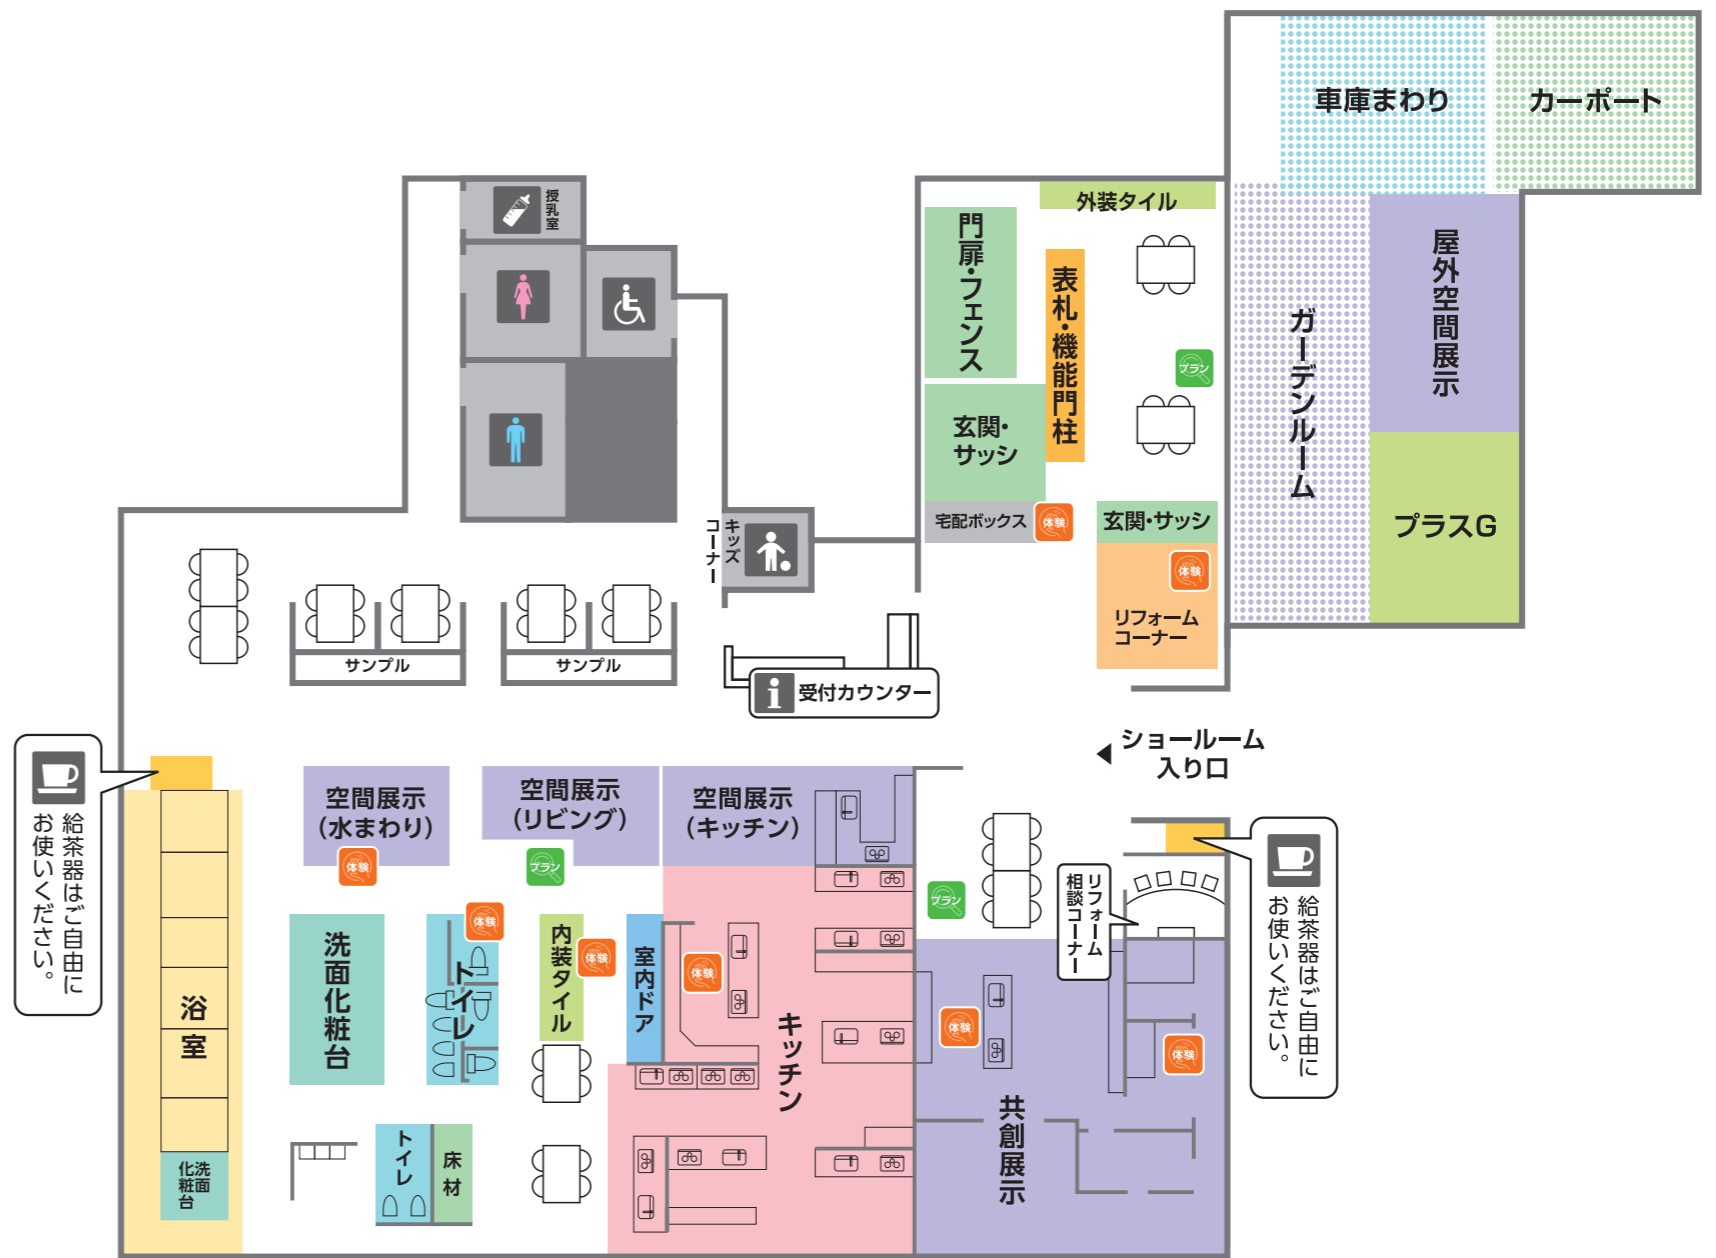

ようこそリクシル ショールームへ。

ショールームで体験してみよう!

キッチン	体験 セラミックトップ キズや汚れへの強さをお試しください	
	体験 タッチレス水栓 ナビッシュ ハンズフリータイプ センサーに手をかざして水を出し止めできます。お試しください	
浴室	体験 アクアフィール(肩湯) 首から肩にかけて流れるお湯が全身を温めます。お湯が流れている様子や、柔らかな水流を触ってみてください	
	体験 キレイサーモフロア 床を触り比べて熱の伝わり方を比べたり、汚れの落ちやすさをお試しください	
洗面化粧台	体験 フェイスフルライト 顔を左右から明るく照らします。ライトをつけて、顔を映してみてください	
	体験 タッチレス水栓 ナビッシュ 手を差し出すだけで水が出ます。お試しください	
トイレ	体験 アクアセラミック 水のか力で汚れがつるんと落ちる様子をご覧ください	
	体験 お掃除リフトアップ 便座が5センチ真上にあがります。操作してみてください	
タイル	体験 エコカラットプラス 調湿やニオイ軽減機能があります。ニオイについては体感キットにて軽減の差を比べてみてください。	
	プラン アレルピュア スギ花粉やダニのフンなどに含まれる環境アレルゲンの動きを抑制。	

体験 マップ上にこのマークがついている場所では、商品の機能を実際にお試しいただけます。

プラン 簡単な操作で、自分にぴったりのプランを探せます。カラーシミュレーションもでき、おおよその価格も確認できます。

1. 館内のお知らせ
2. **トイレ** トイレで実際に商品をお試しいただけます。
   - **多目的トイレ**
   - **授乳室**
   - **ベビーカー貸し出し** (数に限りがございます。)
   - **車椅子貸し出し** (数に限りがございます。)

- **ペット同伴のお客様へ** 盲導犬・介助犬、聴導犬以外のペット同伴の際はケージをご使用ください。
- **お食事** お食事はご遠慮ください。
- 敷地内での喫煙はご遠慮ください

窓・サッシ

体験 **インプラス**
今ある窓に内窓をプラス。断熱性能の優れた素材で外の熱が中に伝わりにくい。

玄関ドア

体験 **電気錠**
スマートフォン、リモコン、カードキー、タグキー、手動キー。多彩なカギの中から、家族一人ひとりの使いやすさに合わせて、自由にセレクトできます。

プラン **タッチパネルで自分にぴったりのプランを探そう!**

キッチン・お風呂・玄関・リビングなどのカラーシミュレーションや、施工事例集をご覧ください