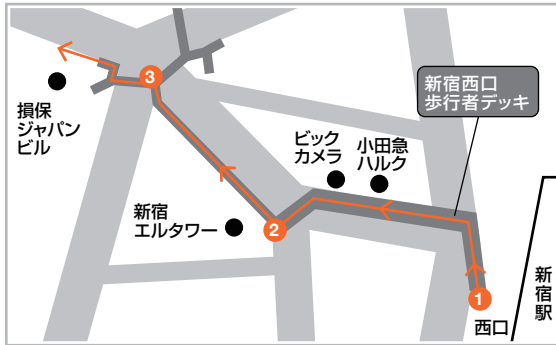

◎ JR・鉄道各社「新宿駅」から徒歩利用

「新宿駅」西口から徒歩15分

「新宿駅」西口から新都心歩道橋を渡り青梅街道に出てください中野坂上駅方面へ直進。新宿警察署を過ぎて5分ほど歩くルートです。

「新宿駅」西口の地上に出て右側の歩道橋を上ります。

新宿エルタワーを右に曲がり歩道橋を直進。

歩道橋左手方向へ進み歩道橋を下り青梅街道を直進。

新宿警察署を過ぎ直進。

右手にLIXILの看板が見えます。そのまま直進。

成子天神下横断歩道を渡ります。

住友不動産新宿グランドタワーが見えます。

エントランスを直進。一番奥のエレベーターホールへ。LIXILショールーム東京は7階にございます。

LIXILショールーム東京

- 住所 〒160-6107 東京都新宿区西新宿8-17-1 住友不動産新宿グランドタワー7F(受付)
- 電話番号 03-4332-8888 (代表電話)
03-4332-8890 (予約)
- FAX 03-4332-8880
- 営業時間 午前10時～午後5時
- 休館日 毎週水曜日(祝祭日の場合は営業)、夏期、年末年始